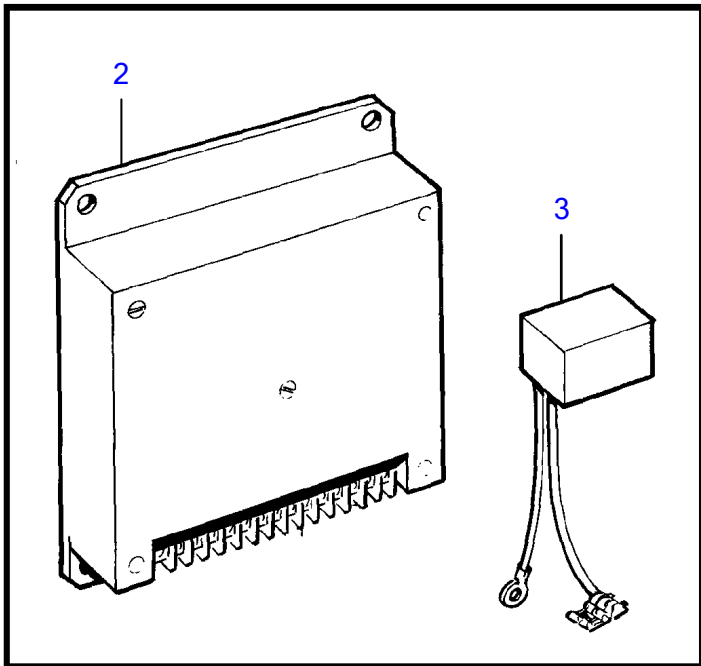

TAMD74A

23636

TAMD74A

REF	PART NO.	QTY	DESCRIPTION
1		1	Injection pump
2	881616	1	Control unit
3	849394	1	Transient protector
4	863618	1	Impulse sensor
5		1	Lock, flywheel cover

7740900-27-21580

23636

Upd:2011-09-22

TAMD74A, TAMD74A-A, TAMD74A-B, TAMD74C-A, TAMD74C-B, TAMD74L-A, TAMD74L-B, TAMD74P-A,
TAMD74P-B, TAMD75P-A**VOLVO**
PENTA