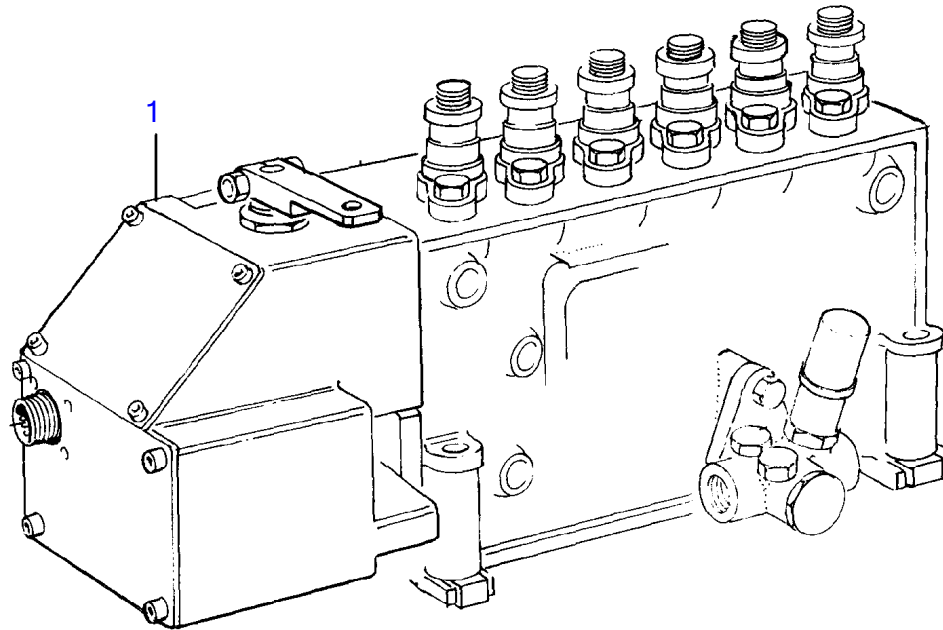

TAMD74A

23636

TAMD74A

REF	PART NO.	QTY	DESCRIPTION
1		1	Injection pump
2	881616	1	Control unit
3	849394	1	Transient protector
4	863618	1	Impulse sensor
5		1	Lock, flywheel cover

7740900-27-21580

23636

Upd:2011-09-22

TAMD74A, TAMD74A-A, TAMD74A-B, TAMD74C-A, TAMD74C-B, TAMD74L-A, TAMD74L-B, TAMD74P-A,
TAMD74P-B, TAMD75P-A**VOLVO**
PENTA