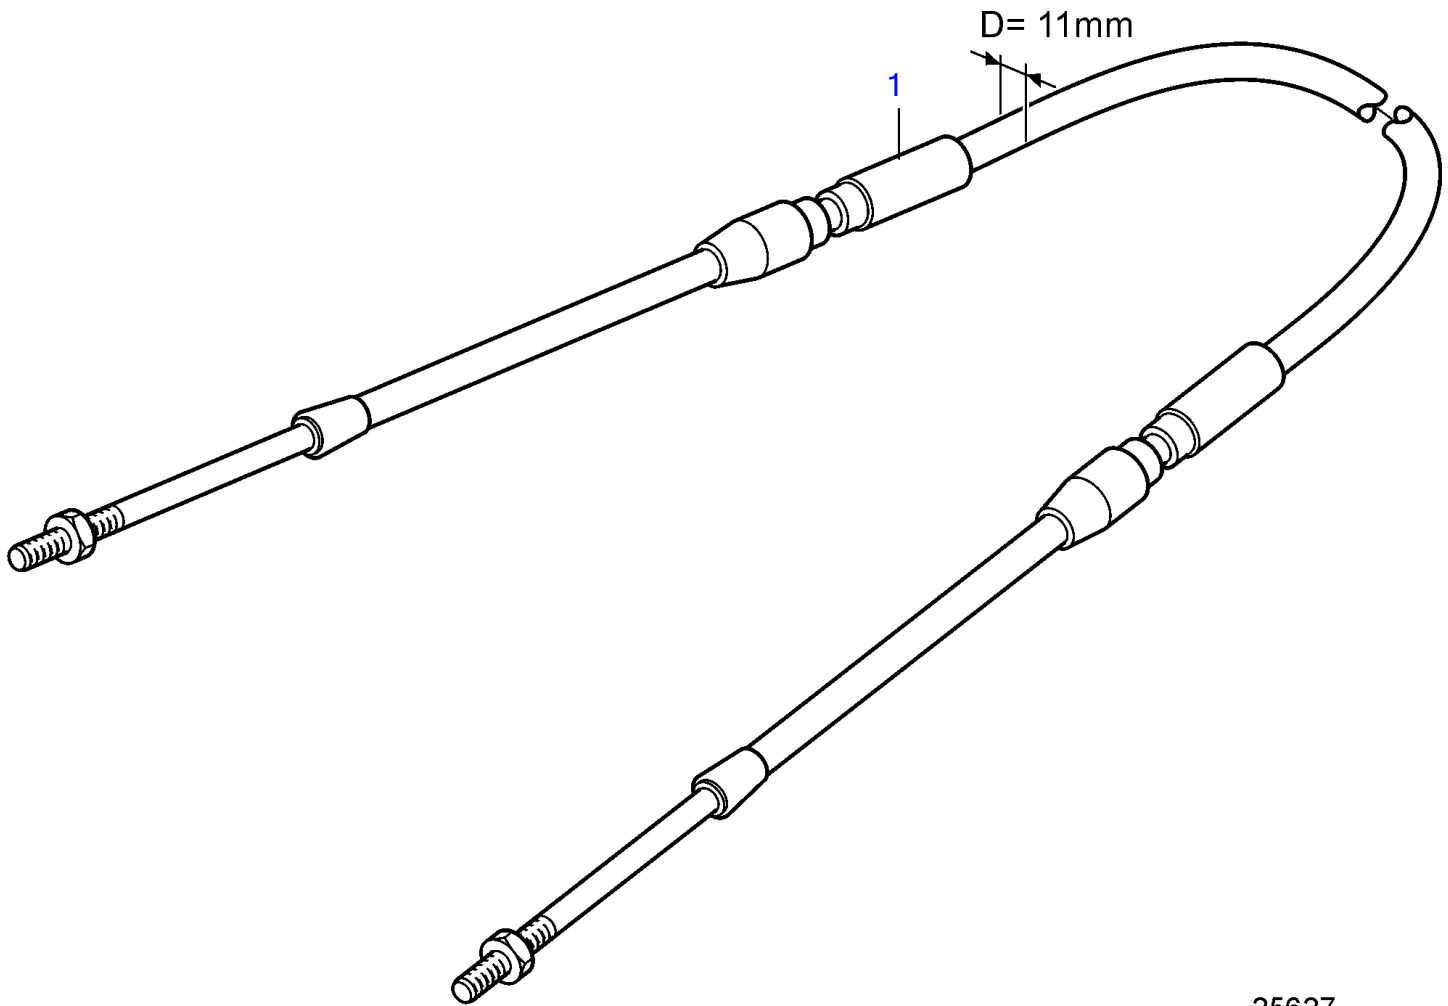

TAMD74A, TAMD74A-A, TAMD74A-B, TAMD74C-A, TAMD74C-B, TAMD74L-A, TAMD74L-B, TAMD74P-A, TAMD74P-B,
TAMD75P-A

25627

TAMD74A, TAMD74A-A, TAMD74A-B, TAMD74C-A, TAMD74C-B, TAMD74L-A, TAMD74L-B, TAMD74P-A, TAMD74P-B, TAMD75P-A

REF	PART NO.	QTY	DESCRIPTION	NOTES
1	21633515	1	Control cable	44ft, L=13.40m
	21633516	1	Control cable	45ft, L=13.70m
	21633517	1	Control cable	46ft, L=14.00m
	21633518	1	Control cable	47ft, L=14.30m
	21633519	1	Control cable	48ft, L=14.60m
	21633520	1	Control cable	49ft, L=14.90m
	21633521	1	Control cable	50ft, L=15.20m