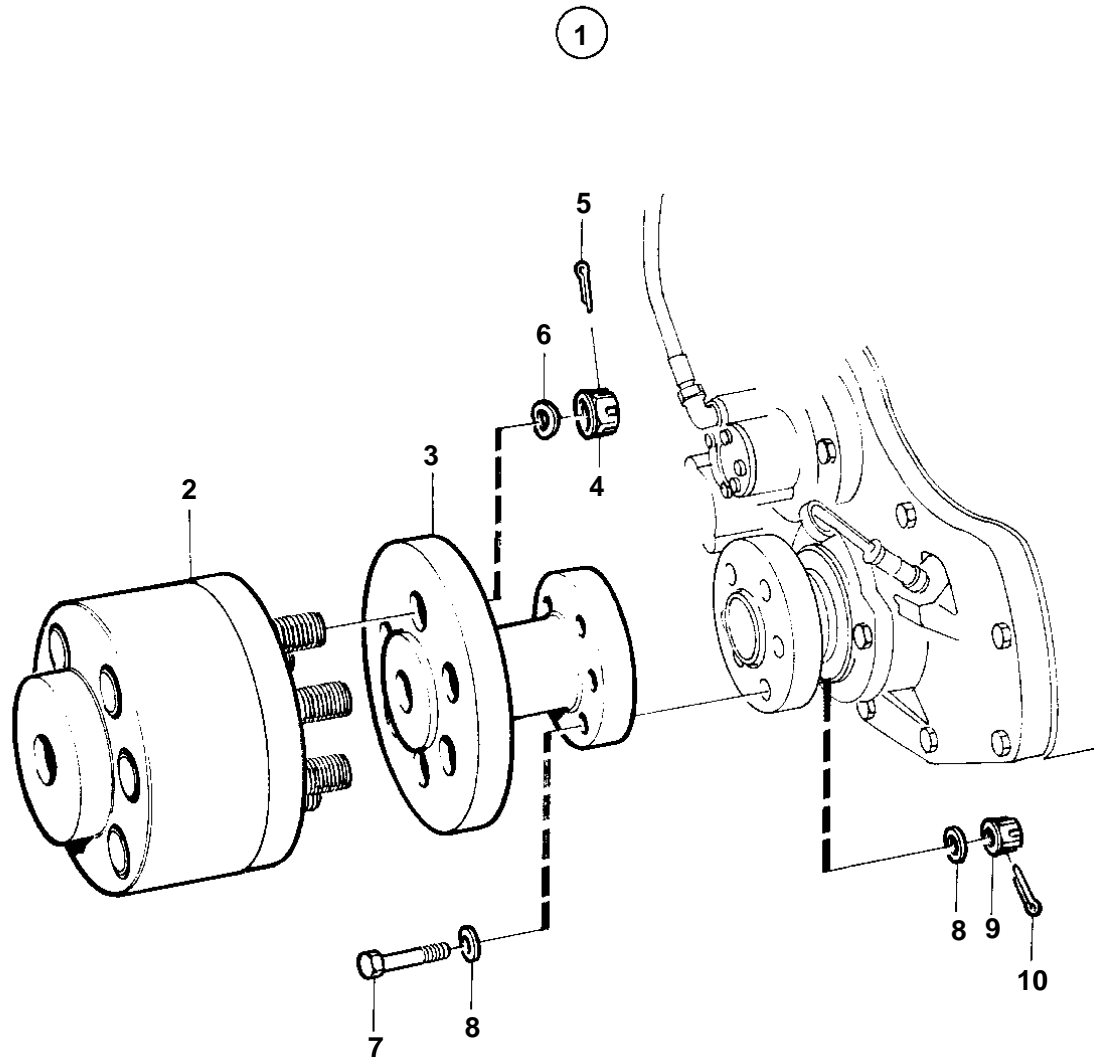

TAMD61A, TAMD71A, TAMD71B, TAMD72A

8759

TAMD61A, TAMD71A, TAMD71B, TAMD72A

REF	PART NO.	QTY	DESCRIPTION	NOTES
1		1	Elastic clutch	COMPL. For reverse gear twin disc MG506, MG507 and MPM/IRM 301A.
2	848727	1	· Clutch	
3		1	· Spacer flange	
4	955886	6	· Nut	
5	907861	6	· Cotter pin	
6	941912	6	· Spring washer	
7	955738	6	· Screw	
8	955900	12	· Washer	
9	955886	6	· Nut	
10	907861	6	· Cotter pin	