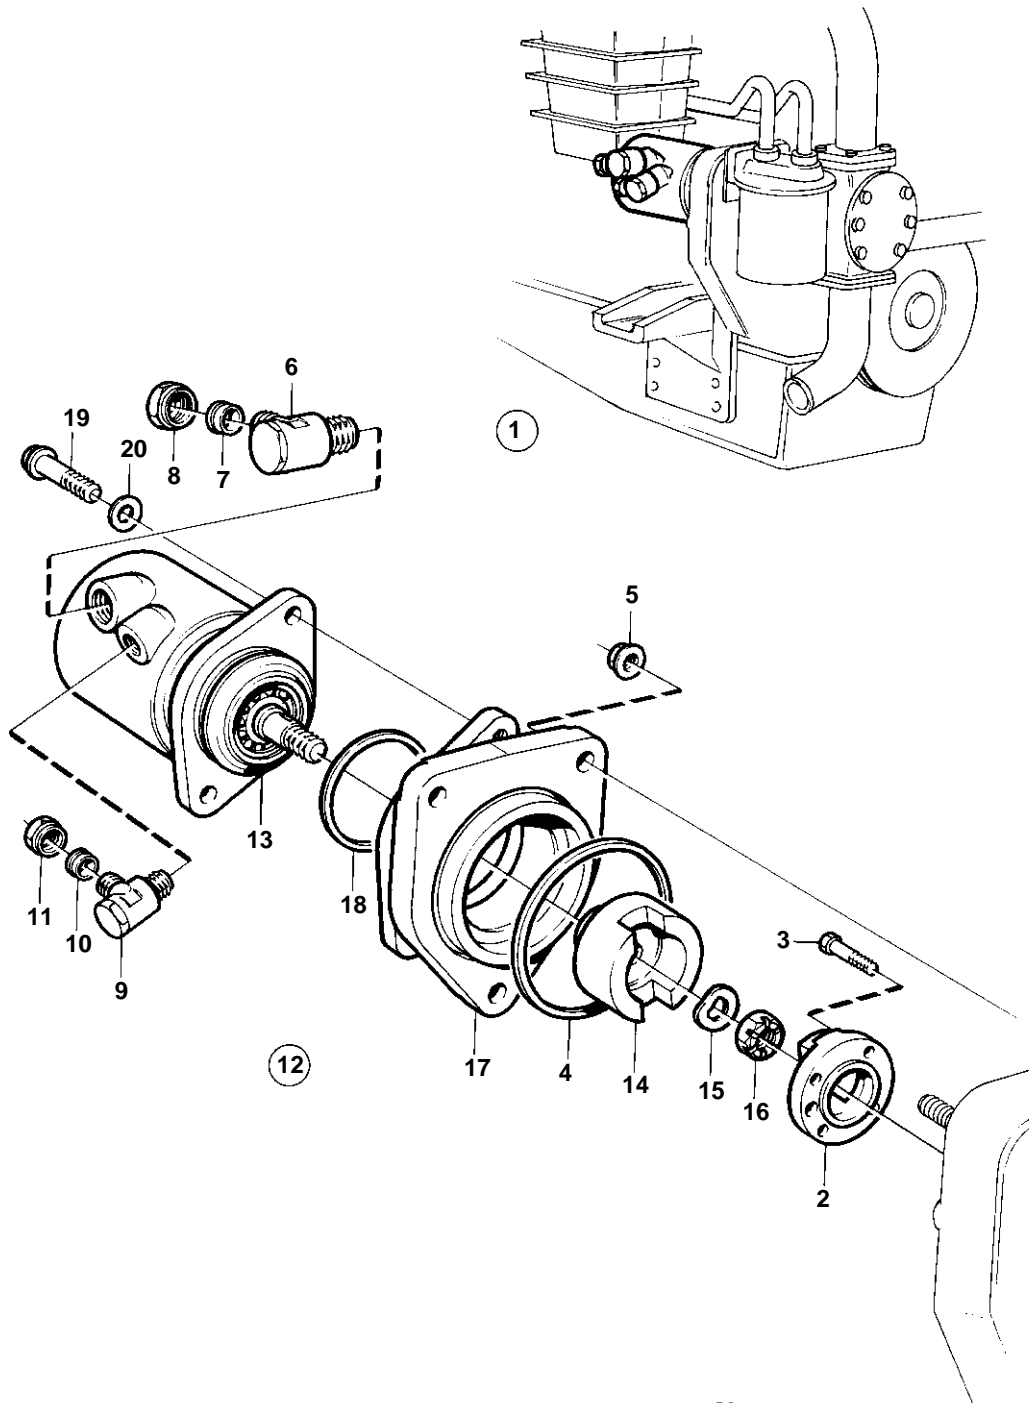

COMMON, TAMD71B

8760

COMMON, TAMD71B

REF	PART NO.	QTY	DESCRIPTION	NOTES
1		1	Power steer.pump kit	
2	821071	1	· Companion flange	
3	955513	4	· Screw	
4	975610	1	· O-ring	(413619)
5	971097	3	· Nut	(965484)
6	948350	1	· Banjo fitting	
7	956974	1	· Ferrule	
8	956988	1	· Nut	M30x2
9	948348	1	· Banjo fitting	
10	1677898	1	· Ferrule	(956970)
11	956984	1	· Nut	
12		1	· Power steering pump	
13	364642	1	· · Oil pump	
14	848724	1	· · Dog clutch	
15	941914	1	· · Spring washer	
16	1589593	1	· · Nut	
17	848725	1	· · Intermediate section	
18	925094	1	· · O-ring	
19	946472	1	· · Screw	
20	941908	1	· · Spring washer	