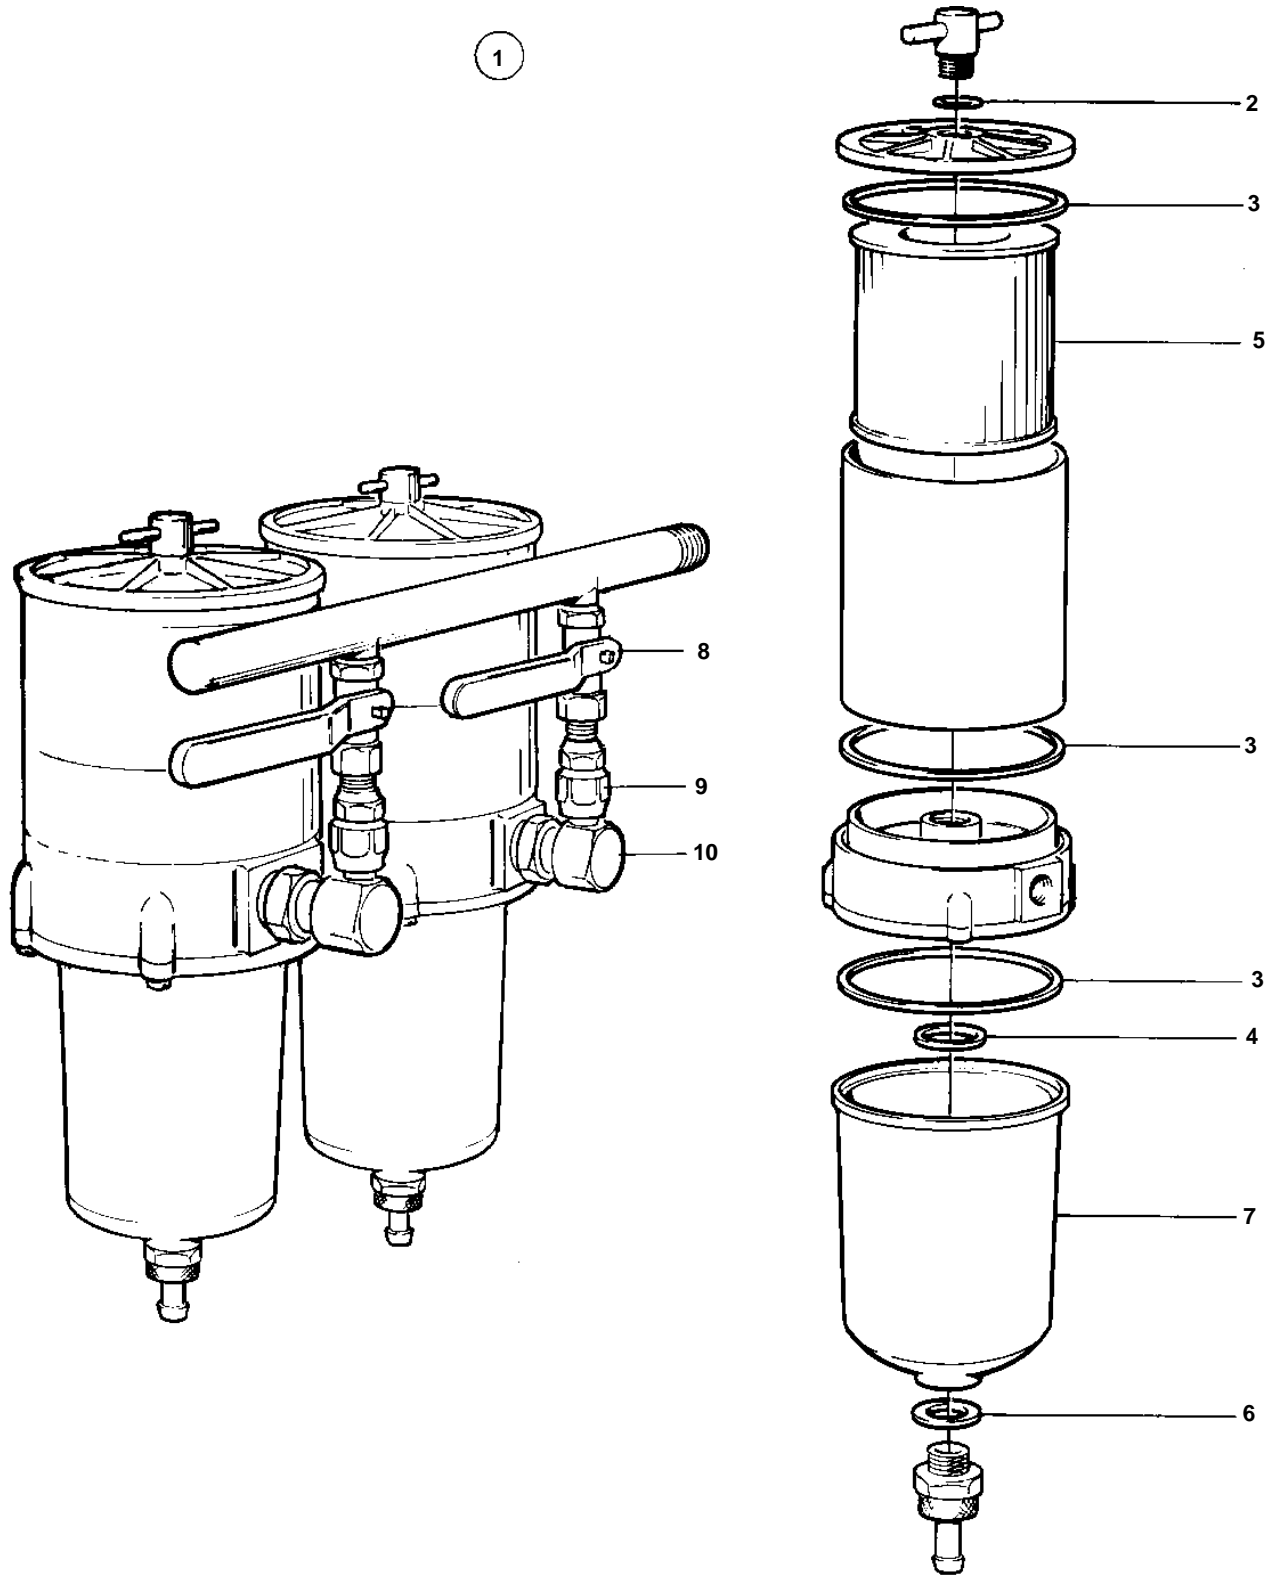

COMMON

COMMON

REF	PART NO.	QTY	DESCRIPTION	NOTES
1	848045	1	Fuel cleaner	EARLY TYPE
	848044	2	· Fuel cleaner	
2	838505	2	· · O-ring	
3	846719	6	· · Gasket	
4	847523	2	· · Kit	
5	846734	2	· · Insert	
6	838500	2	· · Gasket	
7	848293	2	· · Bowl	
8		4	· Ball valve	
9		4	· Plug	
10	847526	4	· Nipple	