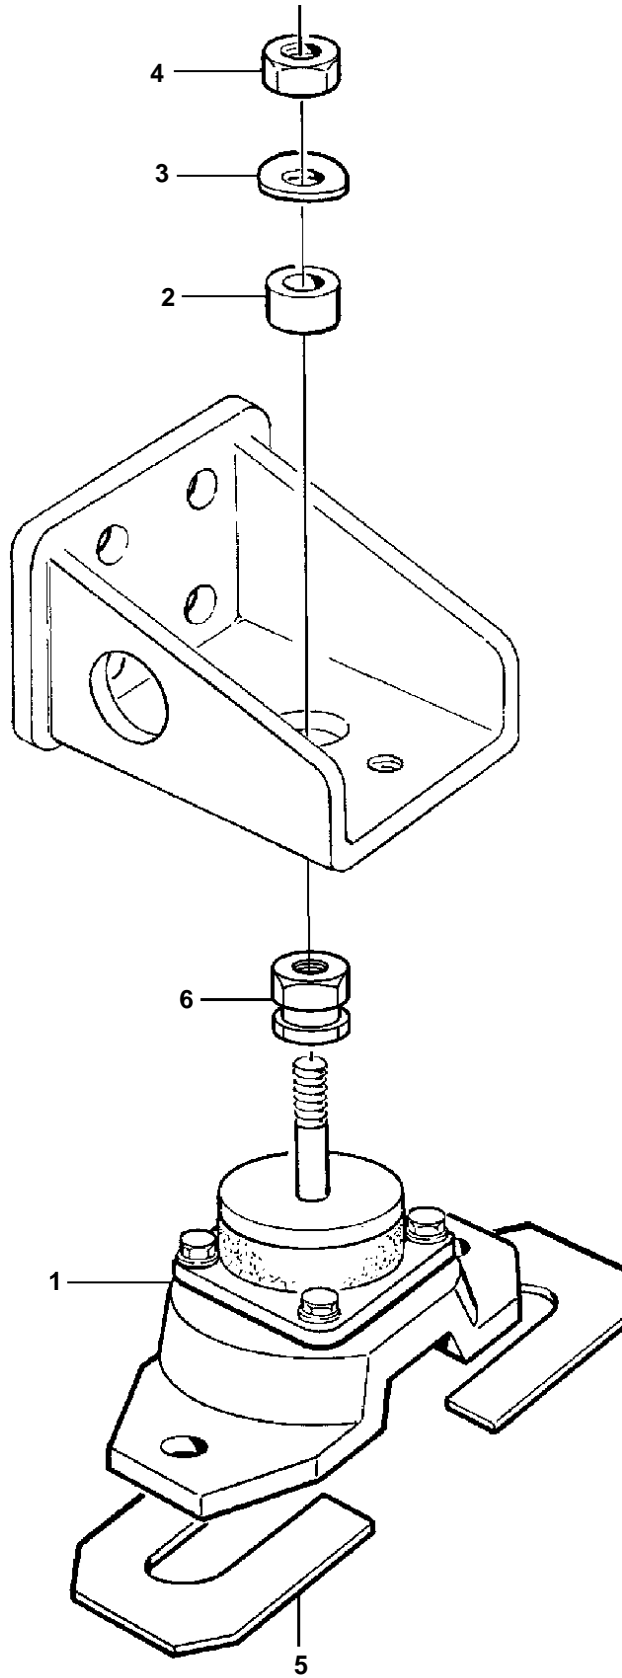

TAMD63L-A, TAMD63P-A, TAMD72P-A, TAMD73P-A

TAMD63L-A, TAMD63P-A, TAMD72P-A, TAMD73P-A

REF	PART NO.	QTY	DESCRIPTION	NOTES
1	3826730	2	Rubber cushion	(3825191)
2	865074	2	Sleeve	
	960145	2	Washer	ALT
3	941912	2	Spring washer	
4	963110	2	Nut	
5	898455	8	Spacer	TH = 0,5mm
	898457	8	Spacer	TH = 1,0mm
	898459	8	Spacer	TH=3,0mm
6	3826709	2	Adjusting sleeve	ALT