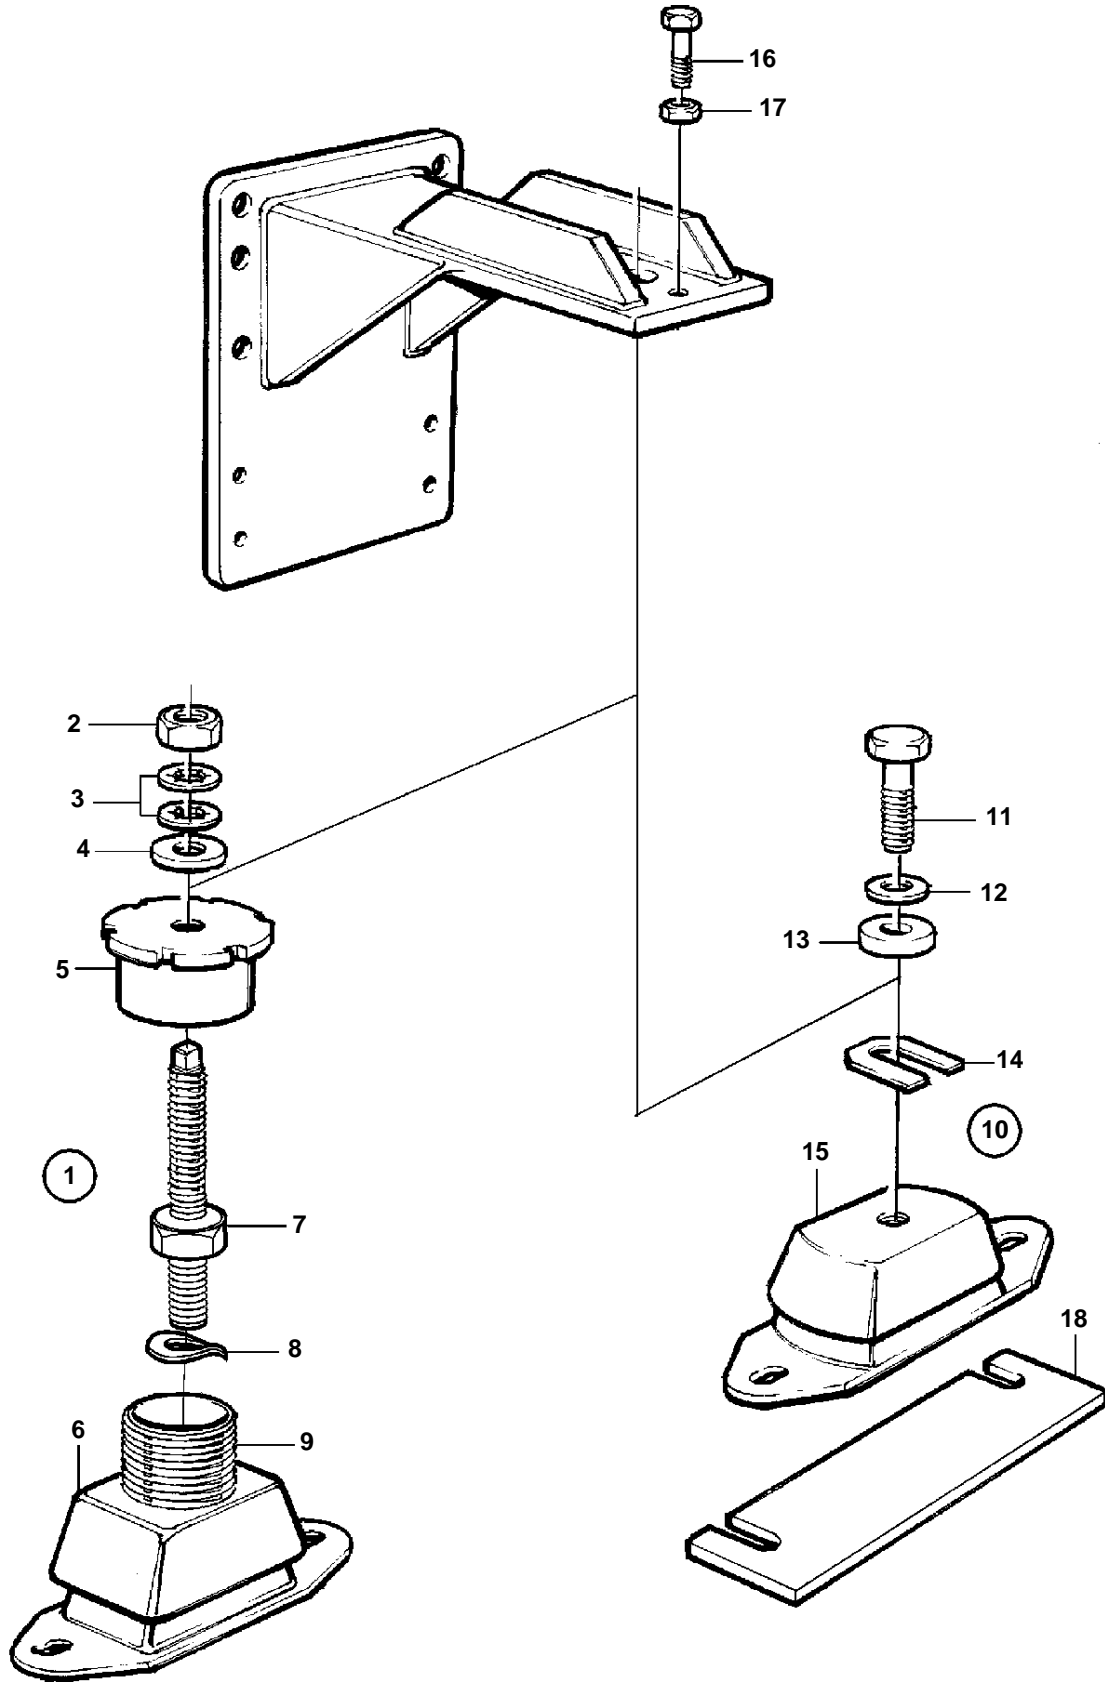

TAMD61A, TAMD62A, TAMD71A, TAMD71B, TAMD72A, TAMD72P-A, TAMD72WJ-A, TAMD73P-A, TAMD73WJ-A

TAMD61A, TAMD62A, TAMD71A, TAMD71B, TAMD72A, TAMD72P-A, TAMD72WJ-A, TAMD73P-A, TAMD73WJ-A

REF	PART NO.	QTY	DESCRIPTION	NOTES
1	876201	4	Rubber element kit	65SH, EARLY PROD
2	955786	4	· Nut	
3	847766	8	· Lock washer	
4	120224	4	· Washer	
5	863873	4	· Adjusting sleeve	
6	862073	4	· Rubber element	65SH, EARLY PROD
7	847749	4	· Adjuster screw	
8	941914	4	· Spring washer	
9		4	· Adjusting sleeve	