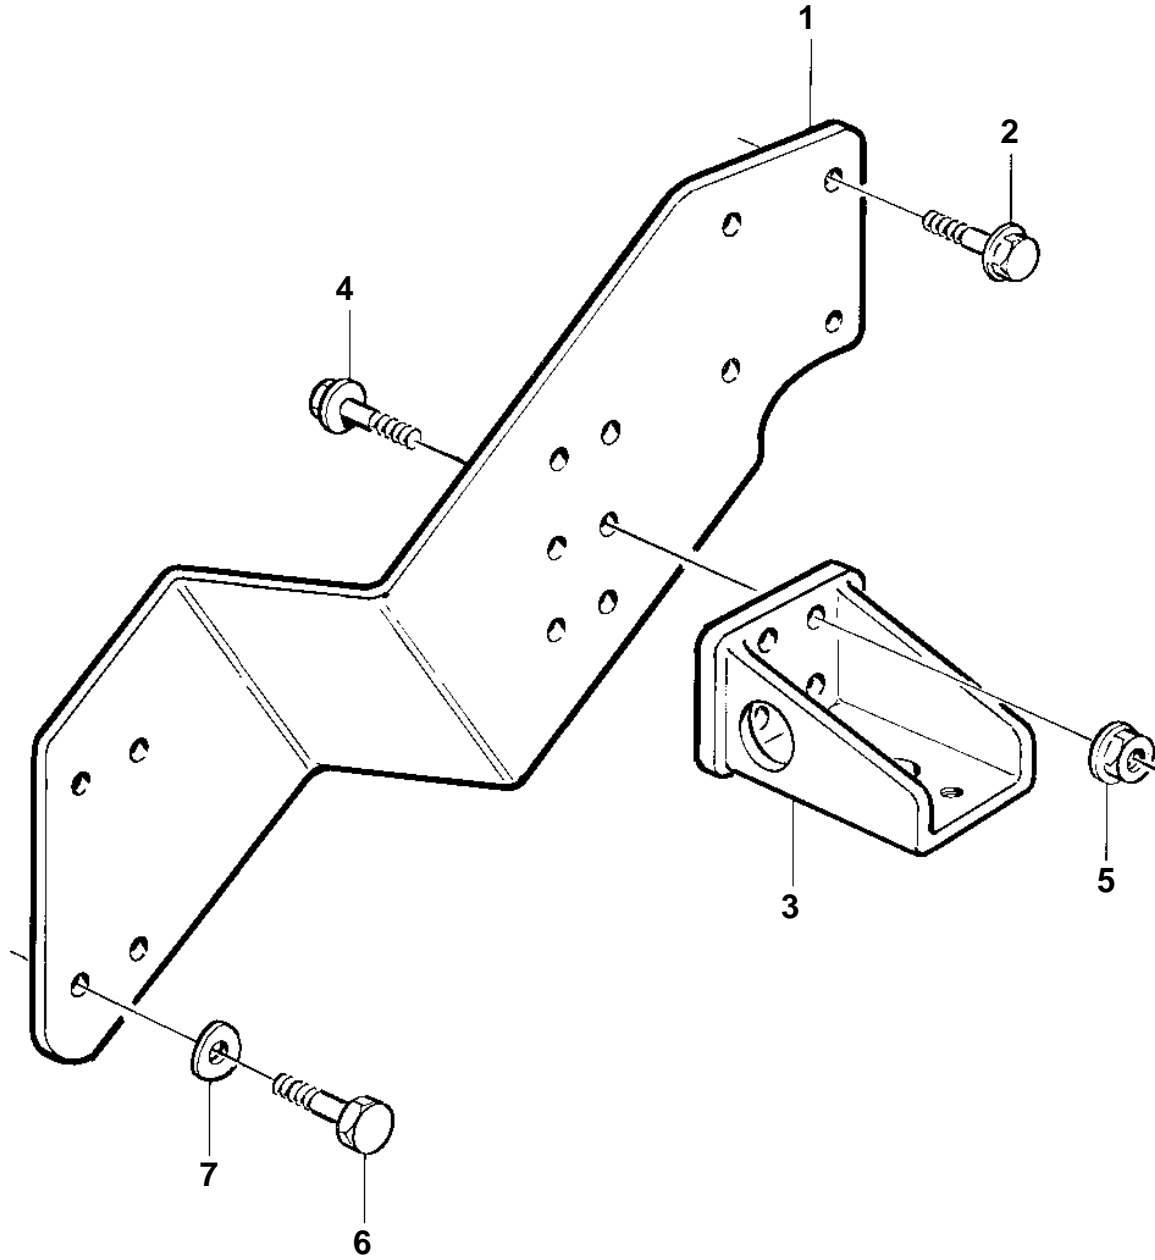

TAMD63L-A, TAMD63P-A, TAMD72P-A, TAMD73P-A

TAMD63L-A, TAMD63P-A, TAMD72P-A, TAMD73P-A

REF	PART NO.	QTY	DESCRIPTION	NOTES
1	3825099	1	Engine bracket	SB
	3825100	1	Engine bracket	P
2	965225	8	Flange screw	
3	848369	2	Bracket	
4	965225	8	Flange screw	
5	971099	8	Flange lock nut	
6	955591	8	Screw	
7	941912	8	Spring washer	