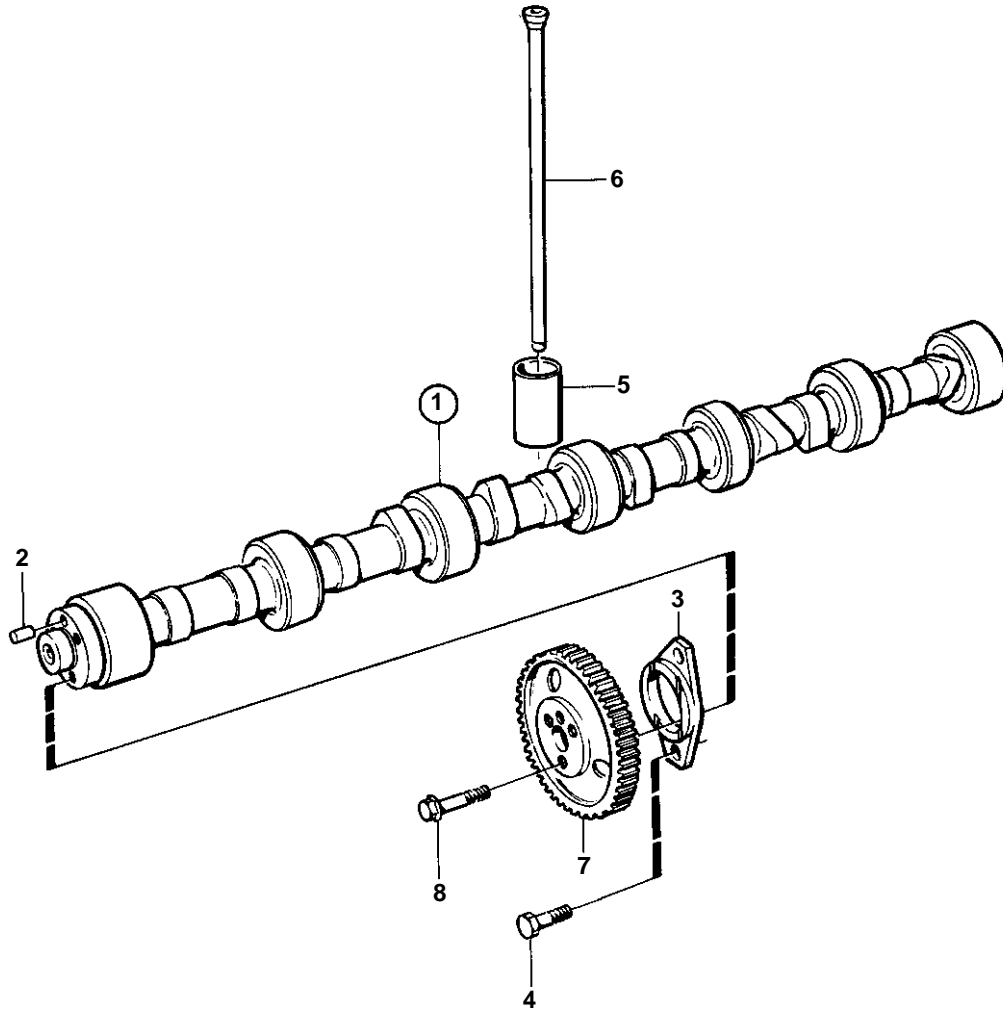

TAMD72P-A, TAMD72WJ-A

15107

TAMD72P-A, TAMD72WJ-A

REF	PART NO.	QTY	DESCRIPTION	SEE SEC.	NOTES
1	471413	1	Camshaft		
2	950588	1	· Pin		
3	465789	1	Flange		
4	471509	2	Screw		
5	421067	12	Lifter		
6	421385	12	Push rod		
7	423079	1	Gear		
			Bulletin 45-01	45-01-EN	Timing Gears, 71, 100, 121
8	471555	3	Screw		