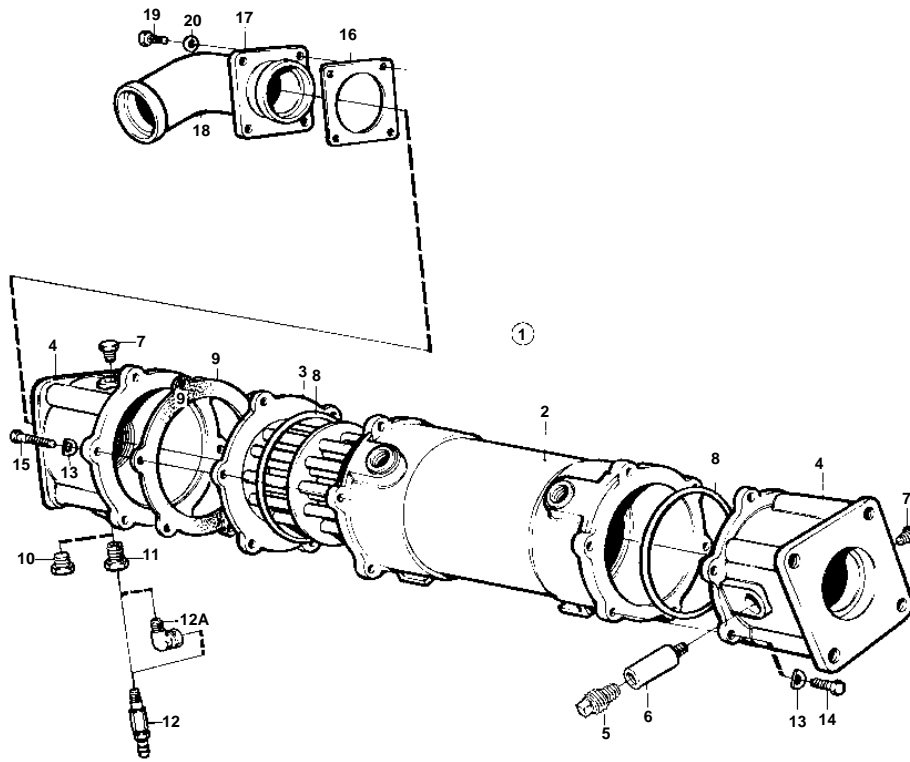

COMMON

15562

COMMON

REF	PART NO.	QTY	DESCRIPTION	NOTES
1	864207	1	Oil cooler	SN1101022084/XXXXXXXXXX-
	3825955	1	Oil cooler	
2	863259	1	· Housing	
3	3825938	1	· Insert	(864212)
4	848178	2	· Cover	
5	838928	1	· Plug	
6	838929	1	· Zinc anod	
7	180759	2	· Plug	
8	806154	2	· Sealing ring	
9	862601	1	· Gasket	
11	479954	1	· Nipple	LATE TYPE (190130)
12	949918	1	· Drain cock	D=1/4
12A	180254	1	· Elbow nipple	ALT, FOR IRM301A
13	949607	12	· Spring washer	
14	955272	6	· Screw	L=20mm
15	955274	6	· Screw	L=25mm
16	862592	1	· Gasket	
17	842029	1	· Flange	
18	848596	1	· Hose attachment	
19	970947	4	· Screw	
20	941908	4	· Spring washer	