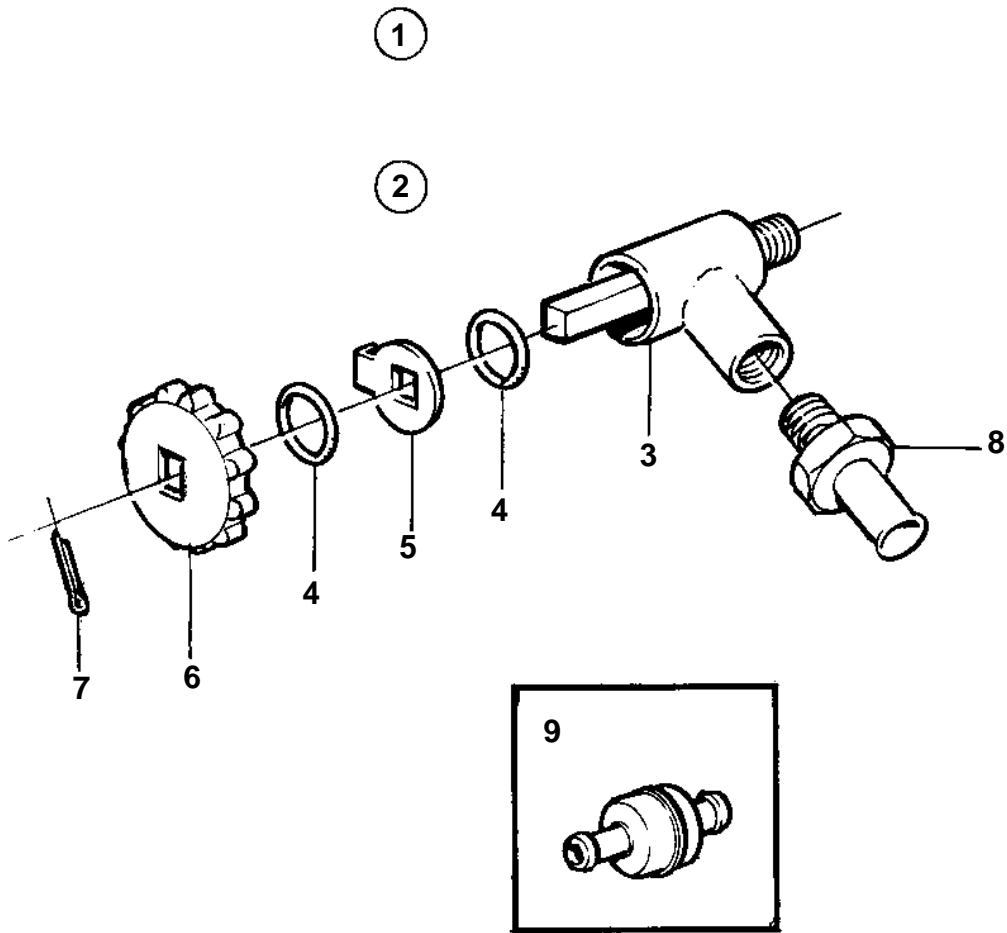

COMMON

15607

COMMON

REF	PART NO.	QTY	DESCRIPTION
1	858575	1	Hot water outlet
2	851777	2	· Tap
3		2	· · Crane housing
4	955989	4	· · O-ring
5	851783	2	· · Lock washer
6		2	· · Handle
7	949791	2	· · Cotter pin
8	3580792	2	· Hose nipple
9	855844	1	Thermostat