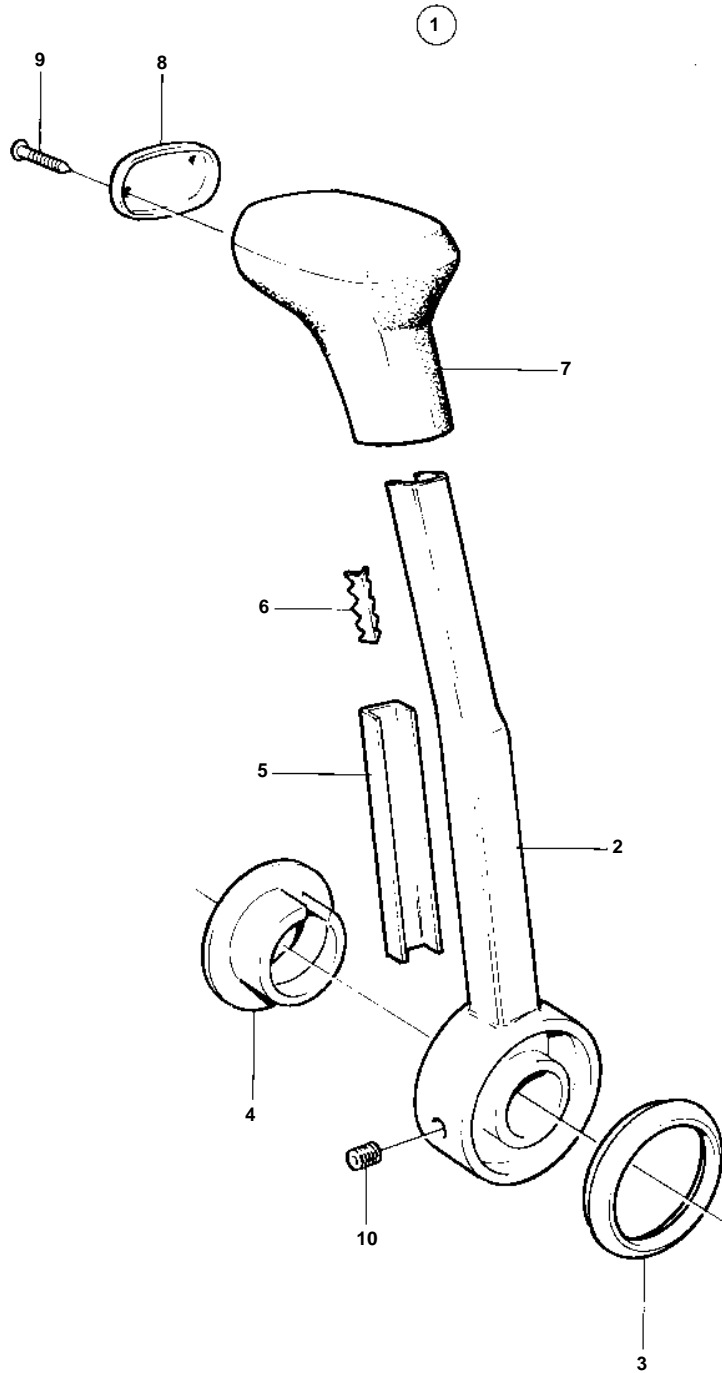

COMMON

7597

COMMON

REF	PART NO.	QTY	DESCRIPTION
1	852347	1	Lever
2	828911	1	· Lever
3	852995	1	· Ring
4	853004	1	· Push button
5	852991	1	· Rail
6	853000	1	· Striker plate
7	852989	1	· Handle
8	852992	1	· Cover
9	853003	2	· Nail
10	963678	1	· Screw