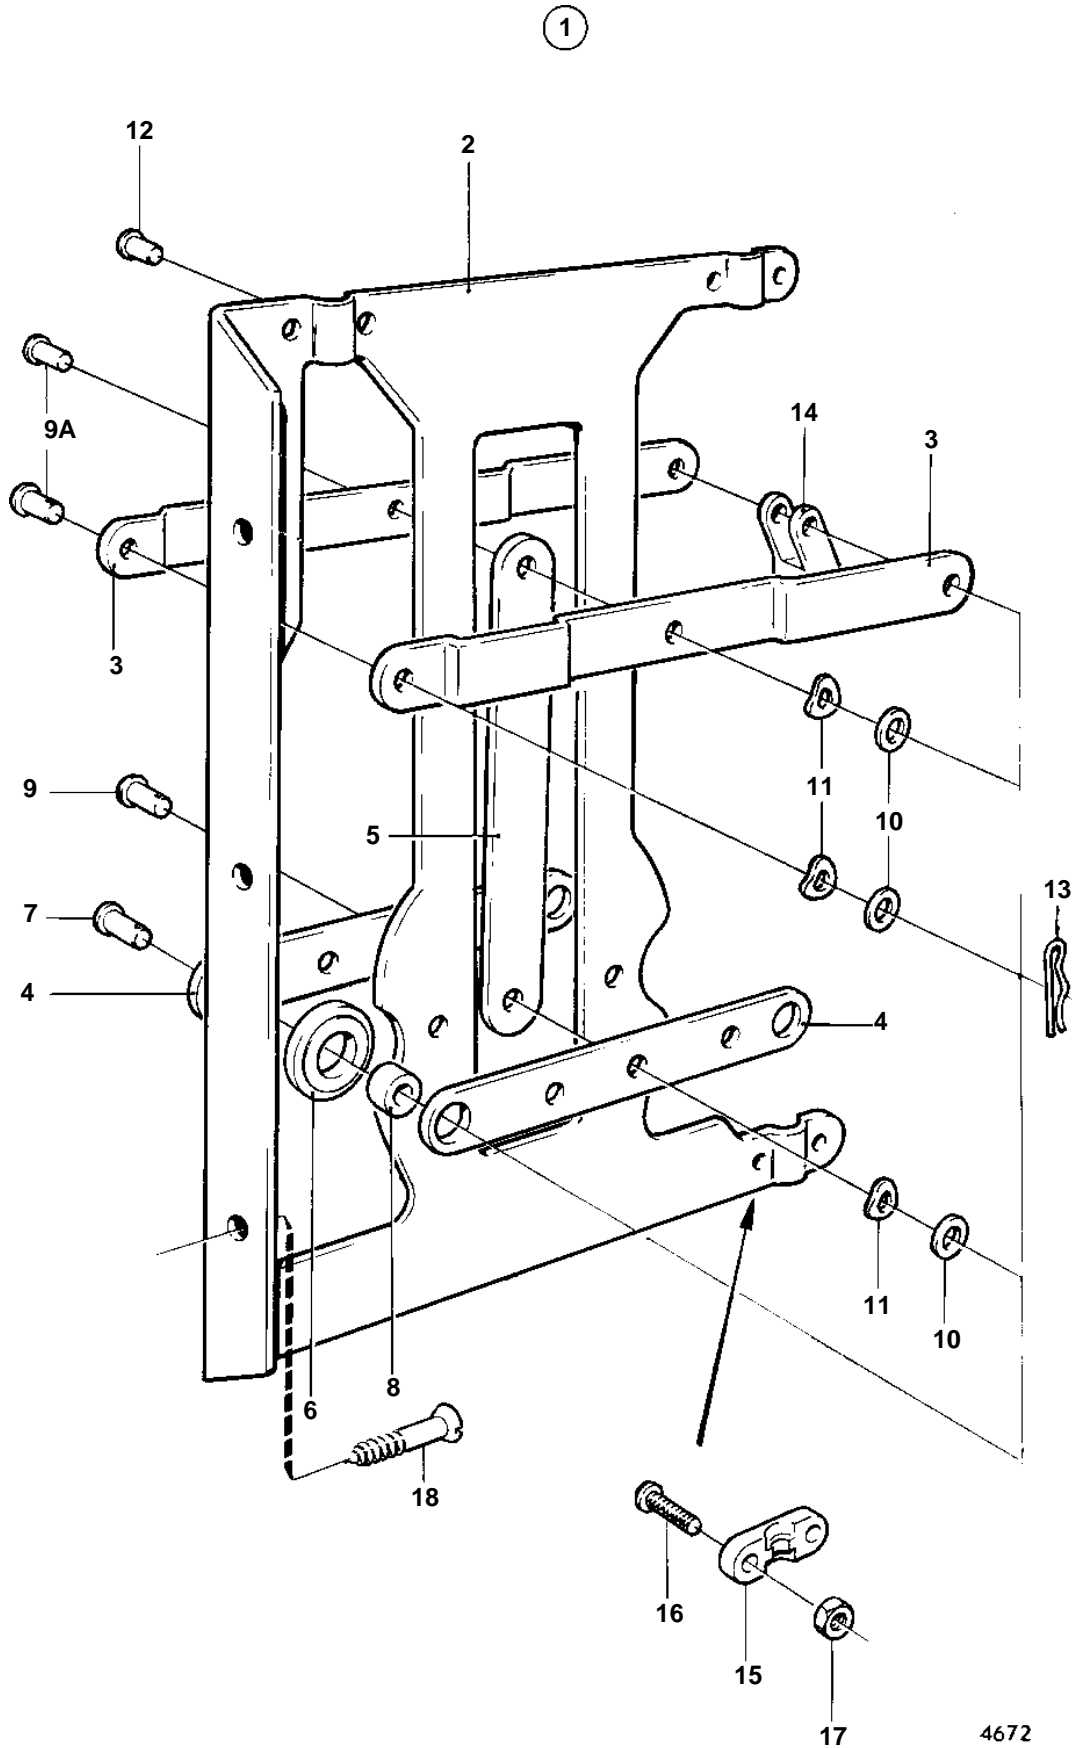

COMMON

COMMON

REF	PART NO.	QTY	DESCRIPTION	NOTES
1	828164	1	Collector	For double steering positions.
2		1	· Housing	
3		2	· Lever	
4		2	· Lever	
5		1	· Lever	
6	828180	2	· Washer	
7	828183	2	· Clevis pin	
8	828178	2	· Bushing	
9		1	· Bolt	
9A		2	· Bolt	
10	940191	3	· Washer	
11		3	· Washer	
12	828182	1	· Cross recessed screw	
13	664822	6	· Lock spring	
14	850452	3	· Fork	
15	850361	3	· Cable attachment	
16	956078	6	· Screw	
17	955780	6	· Nut	
18		3	· Screw	