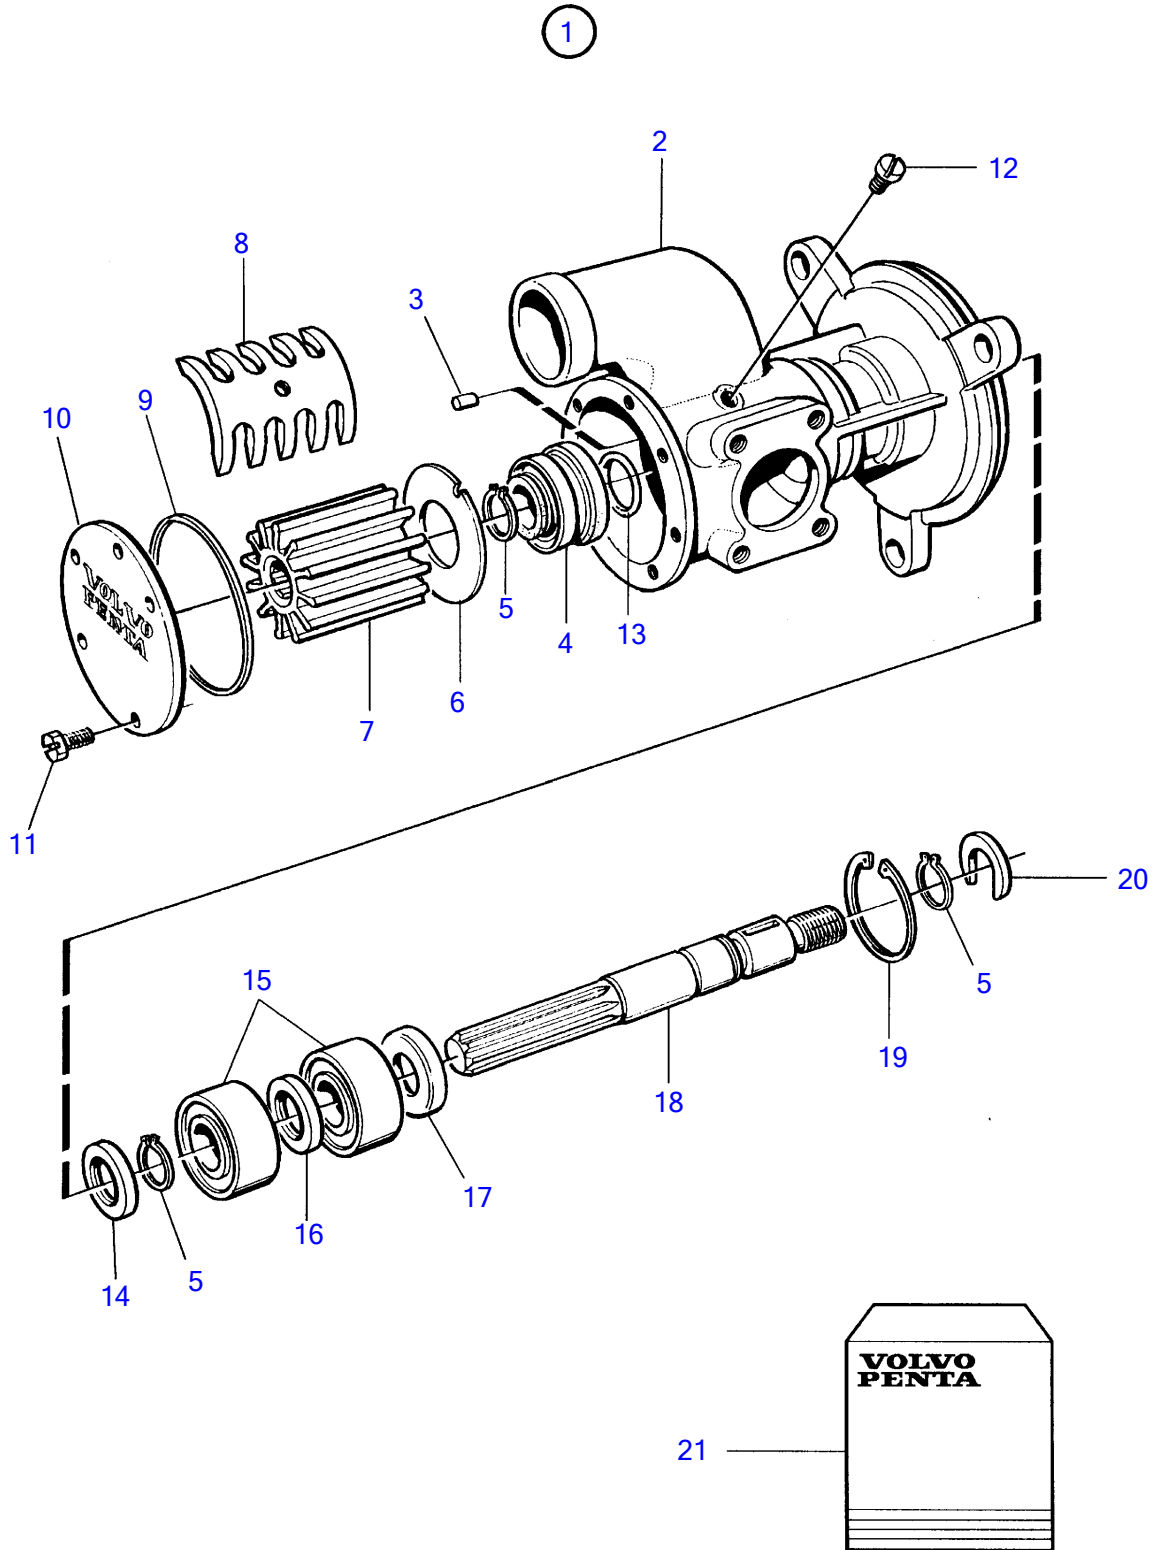

TAMD71B, TAMD73P-A, TAMD73WJ-A

TAMD71B, TAMD73P-A, TAMD73WJ-A

REF	PART NO.	QTY	DESCRIPTION	NOTES
1	3826296	1	Sea water pump	Repl by 3830699
2		1	• Pump housing	
3	826229	1	• Locking pin	
4	864649	1	• Sealing	
5	943468	3	• Snap ring	
6	826230	1	• Wear washer	
7		1	• Impeller	
8	849321	1	• Cam	
9	3826725	1	• O-ring	
10	3826690	1	• Cardboard tube	
11	963554	5	• Hexagon screw	
12	825730	1	• Screw	
13	864648	1	• O-ring	
14	3826727	1	• Sealing ring	
15	11023	2	• Ball bearing	(864646)
16		1	• Spacer	
17	3825110	1	• Lock ring	
18	3826689	1	• Shaft	
19	914533	1	• Snap ring	
20	3825109	1	• Collar	
21	877066	1	Impeller kit	
	877350	1	Repair kit	(877065)