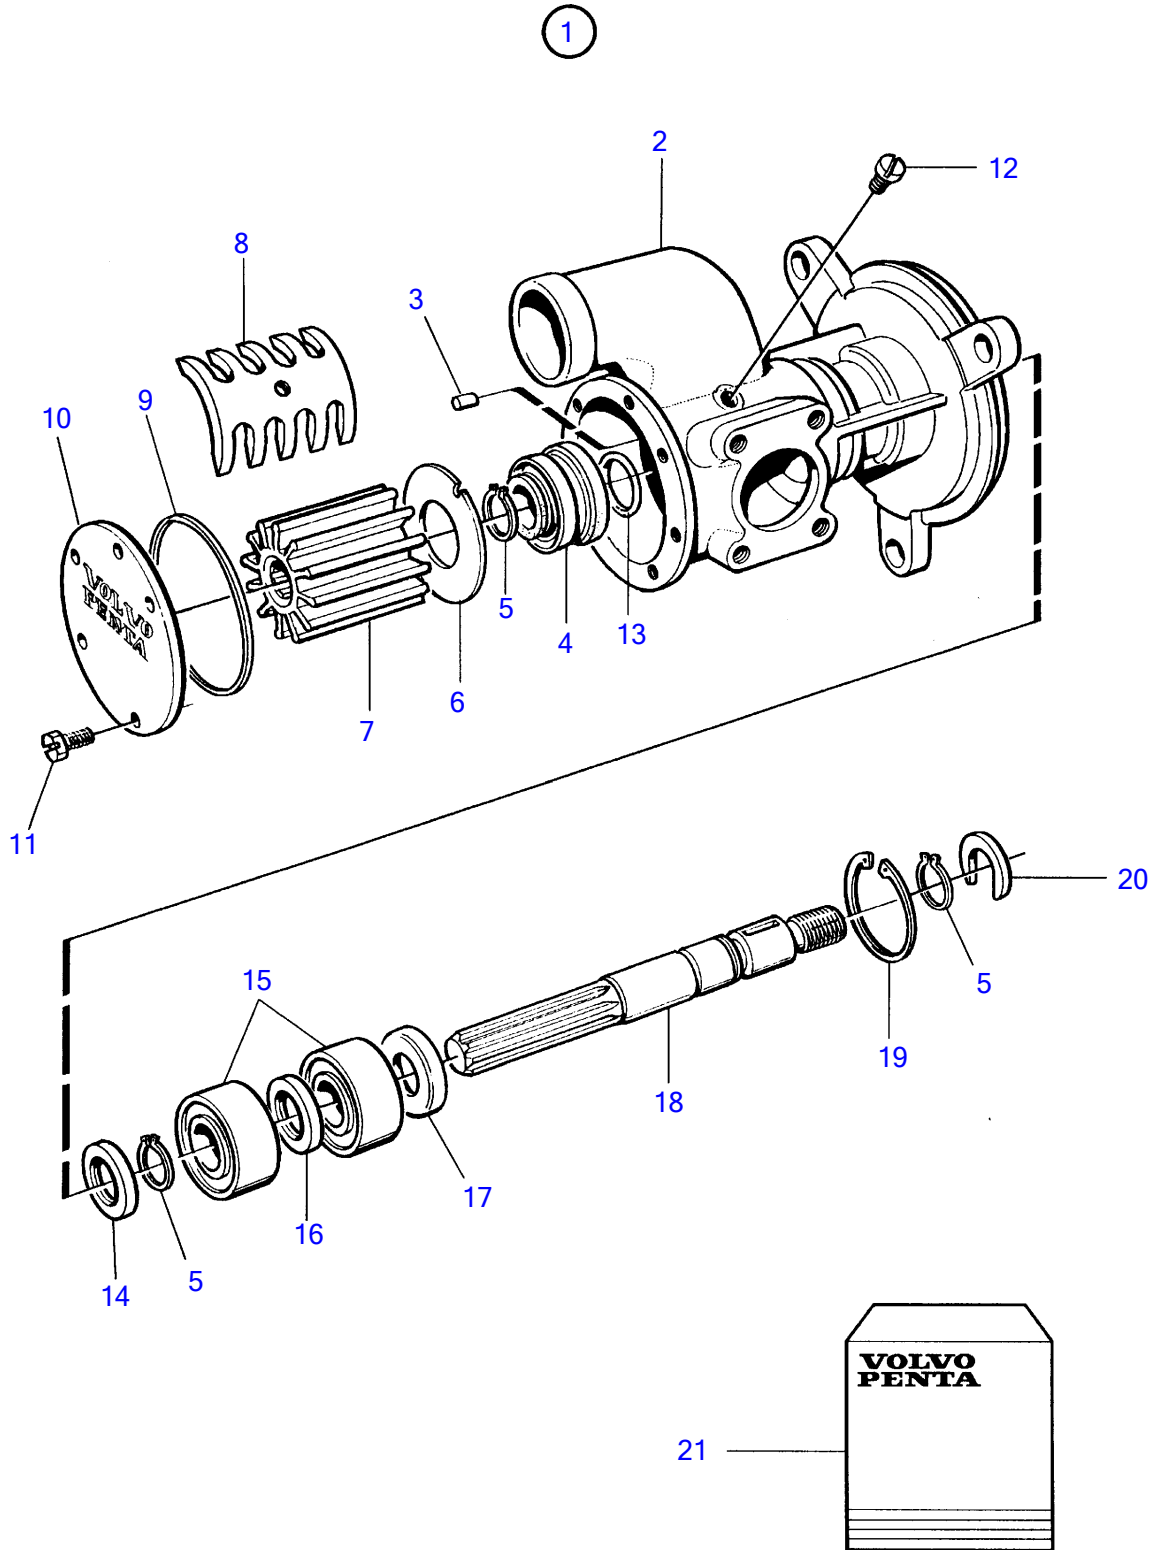

TAMD71B, TAMD73P-A, TAMD73WJ-A

TAMD71B, TAMD73P-A, TAMD73WJ-A

REF	PART NO.	QTY	DESCRIPTION	NOTES
1	3836564	1	Sea water pump	
2		1	• Pump housing	
3	826229	1	• Locking pin	
4	864649	1	• Sealing	
5	943468	1	• Snap ring	
	914459	2	• Snap ring	
6	826230	1	• Wear washer	
7	3826728	1	• Impeller	Included in impeller kit.
8	849321	1	• Cam	
9	3826725	1	• O-ring	
10	3826690	1	• Cardboard tube	
11	963554	5	• Hexagon screw	
12	825730	1	• Screw	
13	864648	1	• O-ring	
14	3826727	1	• Sealing ring	
15	11023	2	• Ball bearing	(864646)
16	3830702	1	• Spacer	
18	3830701	1	• Shaft	
19	914533	1	• Snap ring	
21	877066	1	Impeller kit	