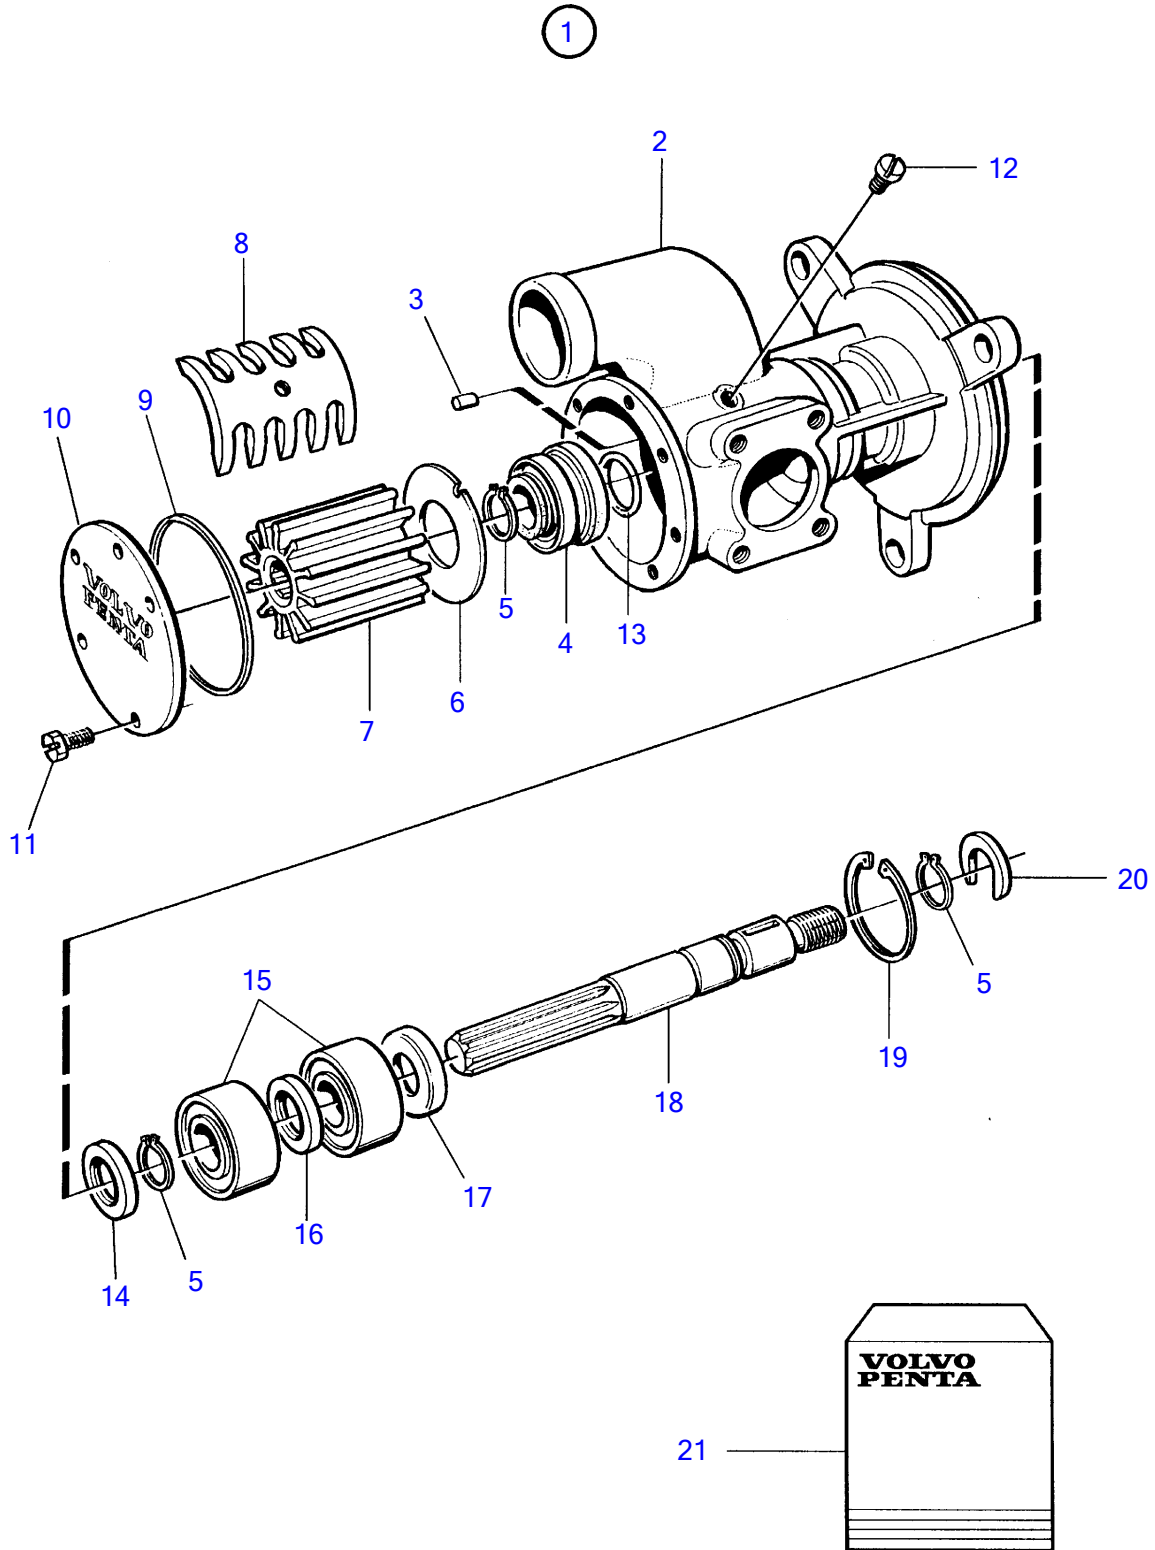

TAMD71B, TAMD73P-A, TAMD73WJ-A

TAMD71B, TAMD73P-A, TAMD73WJ-A

REF	PART NO.	QTY	DESCRIPTION	NOTES
1	3830699	1	Sea water pump	
2		1	• Pump housing	
3	826229	1	• Locking pin	
4	864649	1	• Sealing	
5	943468	3	• Snap ring	
6	826230	1	• Wear washer	
7	3826728	1	• Impeller	Included in impeller kit.
8	849321	1	• Cam	
9	3826725	1	• O-ring	
10	3826690	1	• Cardboard tube	
11	963554	5	• Hexagon screw	
12	825730	1	• Screw	
13	864648	1	• O-ring	
14	3826727	1	• Sealing ring	
15	11023	2	• Ball bearing	(864646)
16	3830702	1	• Spacer	
18	3830701	1	• Shaft	
19	914533	1	• Snap ring	
21	877066	1	Impeller kit	