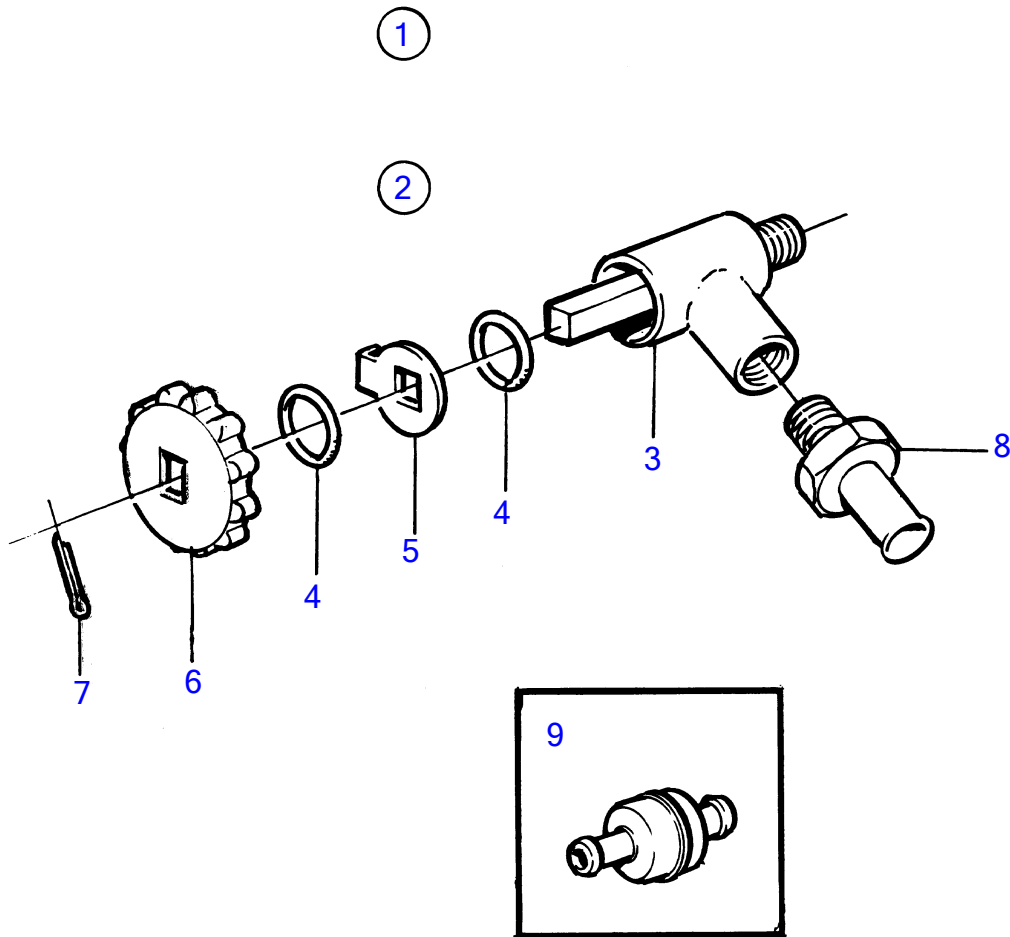

TAMD71B, TAMD73P-A, TAMD73WJ-A

15607

TAMD71B, TAMD73P-A, TAMD73WJ-A

REF	PART NO.	QTY	DESCRIPTION	NOTES
1	860706	1	Mounting kit	(858575)
2	851777	2	• Faucet	
3		2	• • Crane housing	
4	955989	4	• • O-ring	
5	851783	2	• • Lock washer	
6		2	• • Handle	
7	949791	2	• • Split pin	
8	3580792	2	• Hose nipple	
9	(855844)	1	Thermostat	Obsolete part