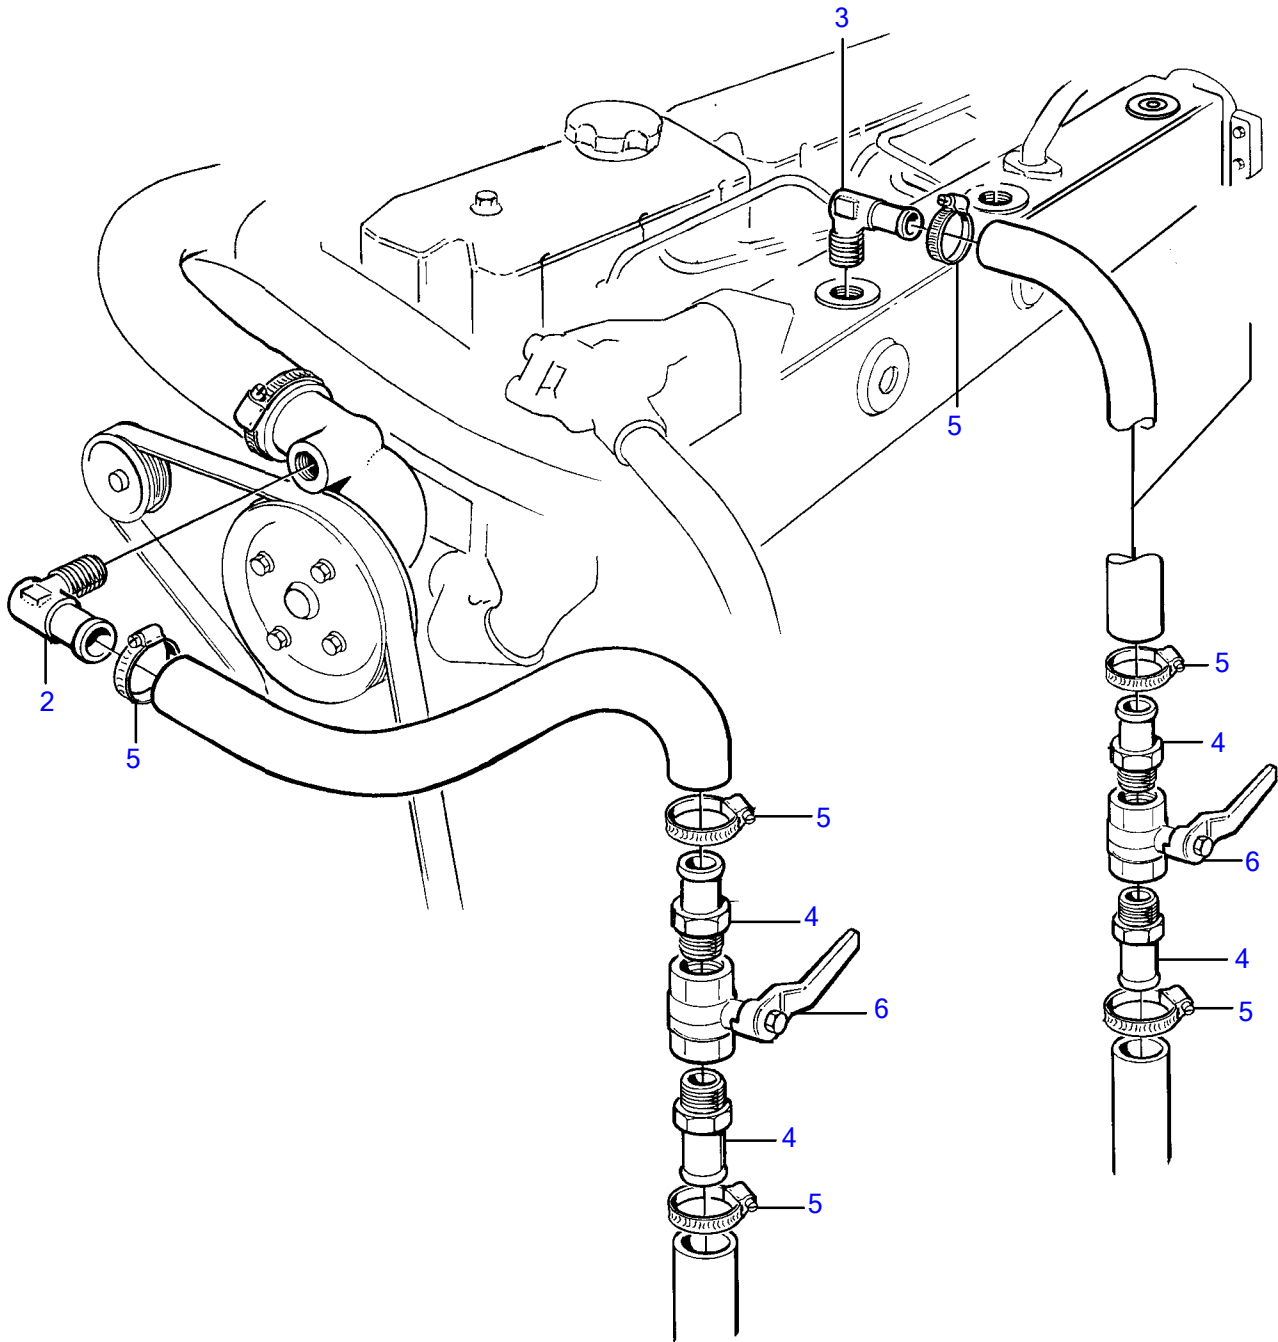

TAMD71B, TAMD73P-A, TAMD73WJ-A

1

TAMD71B, TAMD73P-A, TAMD73WJ-A

REF	PART NO.	QTY	DESCRIPTION
1	3828958	1	Hot water outlet
2	961607	1	• Hose nipple
3	961607	1	• Hose nipple
4	3580792	4	• Hose nipple
5	961666	6	• Hose clamp
6	1140097	2	• Ball valve