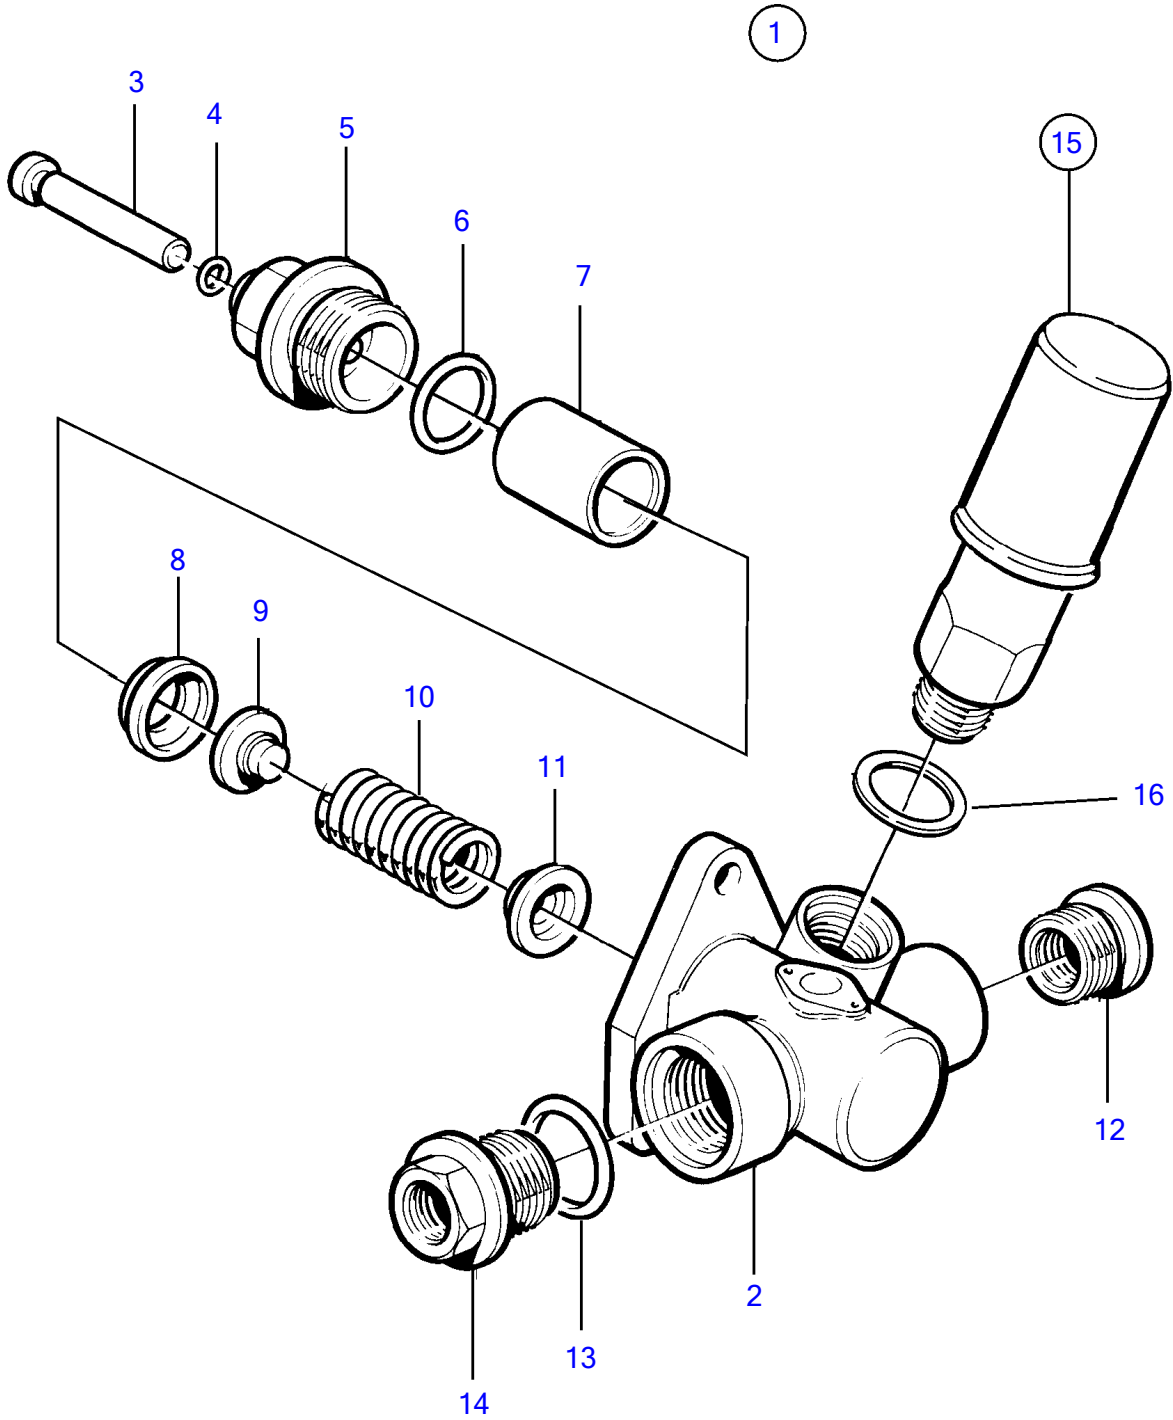

TAMD71B, TAMD73P-A, TAMD73WJ-A

TAMD71B, TAMD73P-A, TAMD73WJ-A

REF	PART NO.	QTY	DESCRIPTION	NOTES
1	244825	1	Feed pump	
2		1	• Housing	
3	244826	1	• Push rod	
4	244829	1	• O-ring	
5	244827	1	• Housing	
6	244828	1	• O-ring	
7	244831	1	• Piston	
8	11706665	1	• Spacer ring	(244835)
9	244834	1	• Valve	
10	244832	1	• Spring	
11	244833	2	• Spring disc	
12	244836	1	• Bushing	
13	244838	1	• O-ring	
14	244837	1	• Fitting	
15	3826073	1	• Hand pump	(76703,1698348)
16	240572	1	• • Gasket	