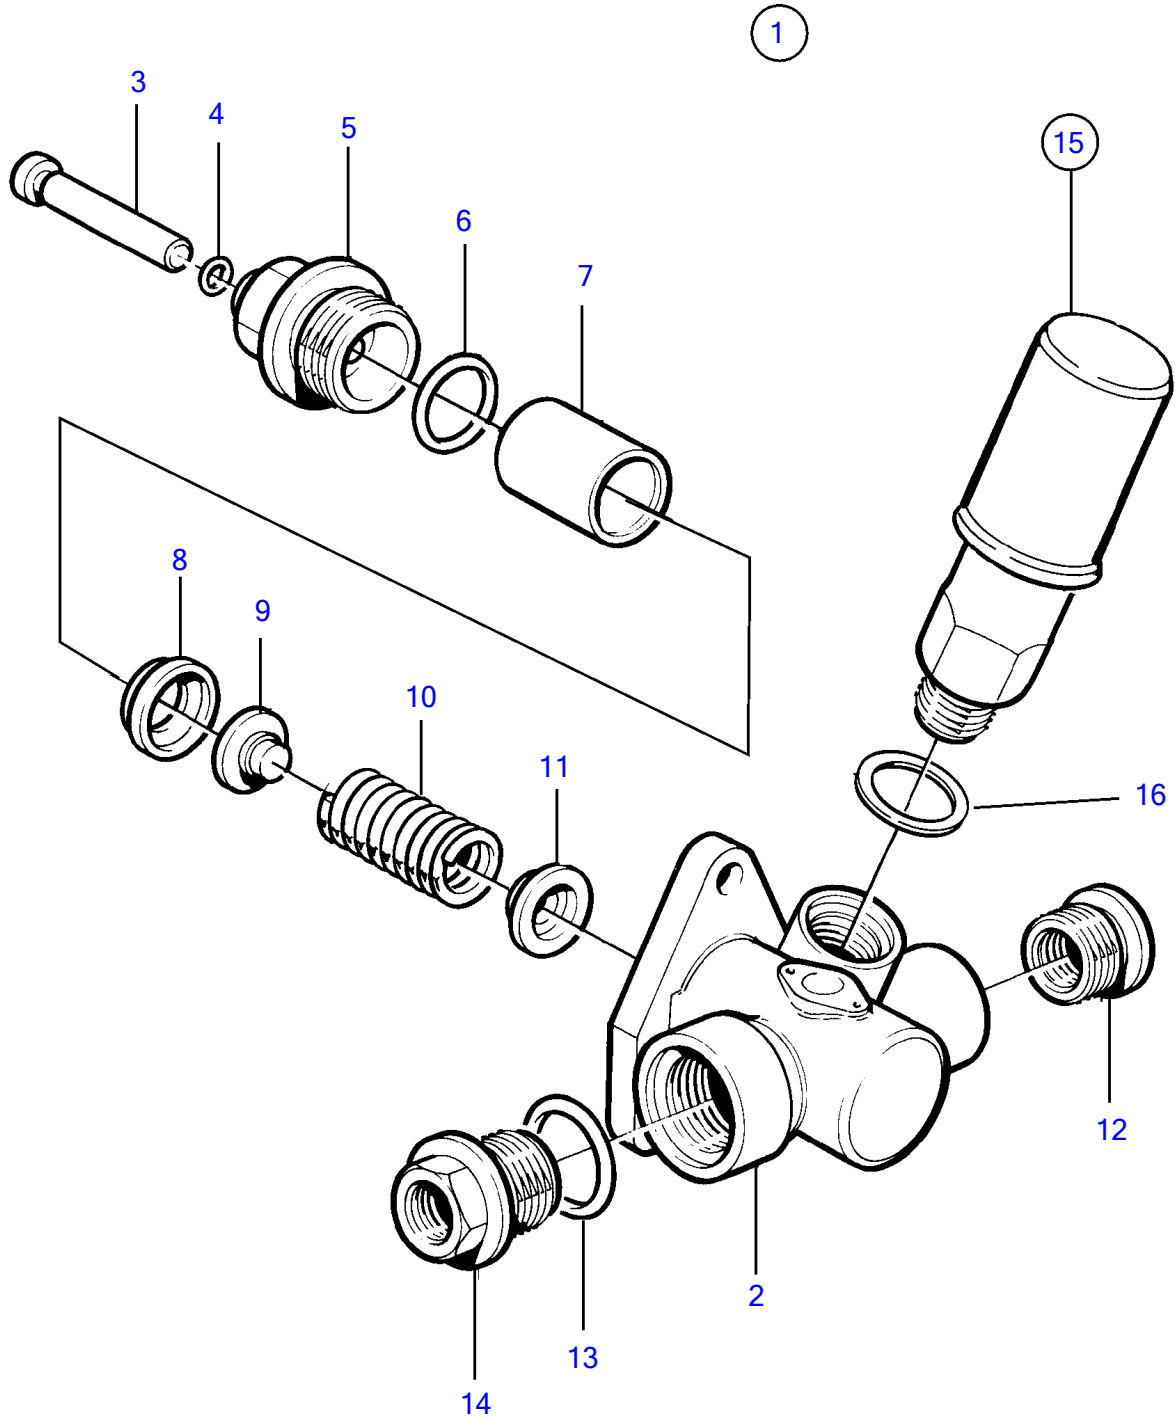

TAMD71B, TAMD73P-A, TAMD73WJ-A

TAMD71B, TAMD73P-A, TAMD73WJ-A

REF	PART NO.	QTY	DESCRIPTION	NOTES
1	244825	1	Feed pump	
2		1	• Housing	
3	244826	1	• Push rod	
4	244829	1	• O-ring	
5	244827	1	• Housing	
6	244828	1	• O-ring	
7	244831	1	• Piston	
8	11706665	1	• Spacer ring	(244835)
9	244834	1	• Valve	
10	244832	1	• Spring	
11	244833	2	• Spring disc	
12	244836	1	• Bushing	
13	244838	1	• O-ring	
14	244837	1	• Fitting	
15	3826073	1	• Hand pump	(76703,1698348)
16	240572	1	• • Gasket	