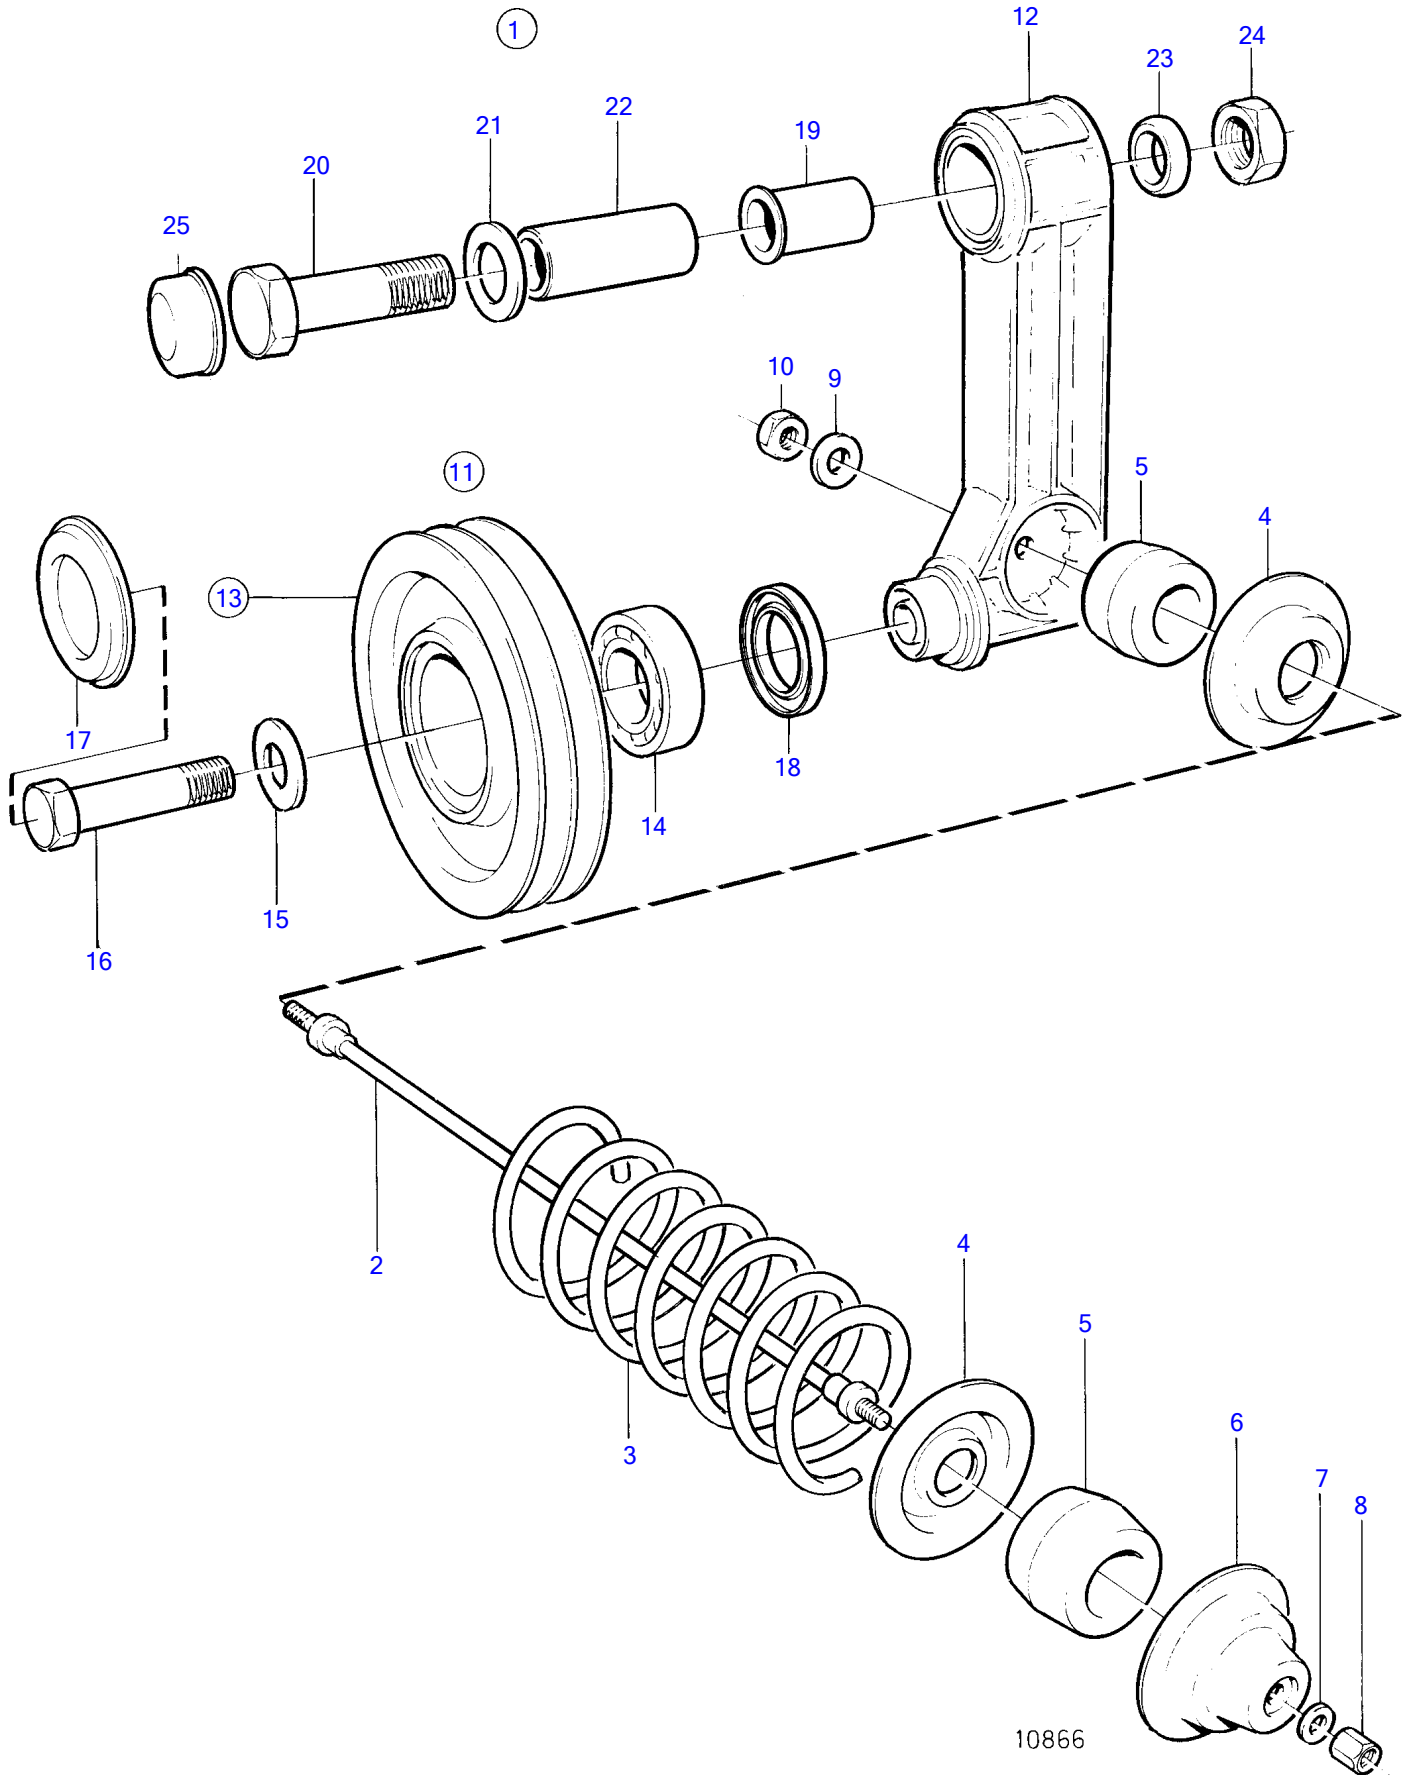

TAMD71B, TAMD73P-A, TAMD73WJ-A

TAMD71B, TAMD73P-A, TAMD73WJ-A

REF	PART NO.	QTY	DESCRIPTION	NOTES
1	421540	1	Belt tensioner	
2	477312	1	• Cable	
3	471318	1	• Compression spring	
4	471323	2	• Spring guide	
5	1134962	2	• Ring	
6	471325	1	• Spring anchorage	
7	955892	1	• Washer	
8	421541	1	• Nut	
9	960140	1	• Washer	
10	955781	1	• Hexagon nut	
11		1	• Belt tensioner	
12	421540	1	• • Belt tensioner	
13	1661878	1	• • Pulley	
14	1544092	1	• • • Ball bearing	
15	948880	1	• • Washer	
16	946671	1	• • Flange screw	Self threading.
17	471430	1	• • Body	
18	477016	1	• • Sealing washer	
19	477160	1	• • Slide bearing	
20	970983	1	Hexagon screw	
21	960145	1	Washer	
22	471317	1	Shaft	
23	471321	1	Sealing ring	
24	971072	1	Hexagon nut	
25	471889	1	Protecting casing	