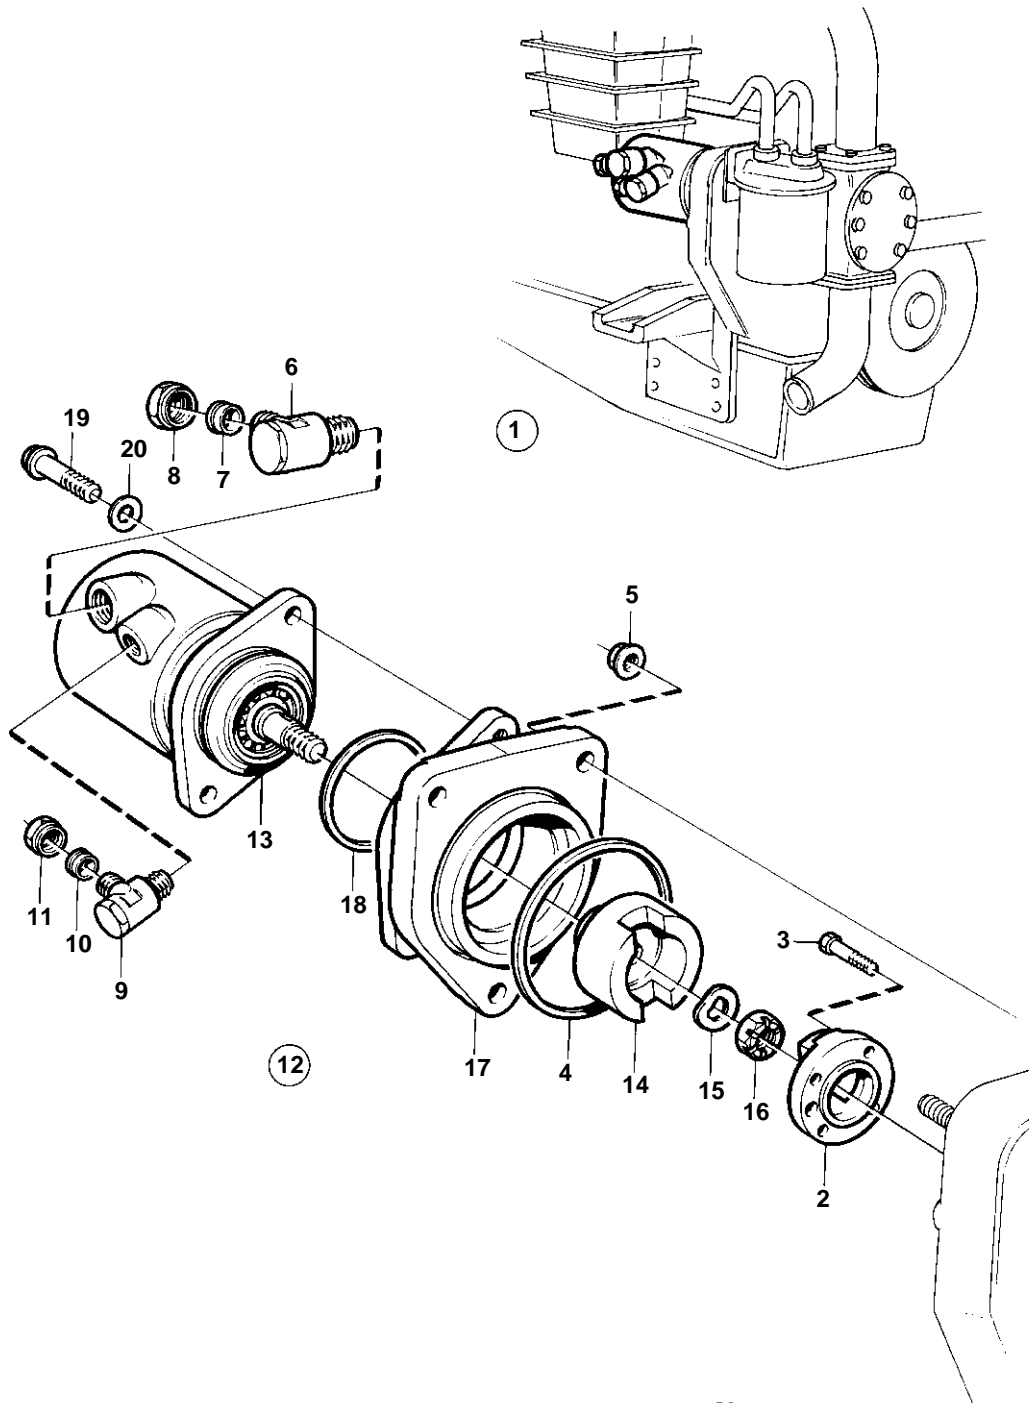

COMMON

8760

COMMON

REF	PART NO.	QTY	DESCRIPTION		NOTES
1		1	Power steer.pump kit		
2	821071	1	· Companion flange		
3	955513	4	· Screw		
4	975610	1	· O-ring		(413619)
5	971097	3	· Nut		(965484)
6	948350	1	· Banjo fitting	OP	
7	956974	1	· Ferrule		
8	956988	1	· Nut		M30x2
9	948348	1	· Banjo fitting	OP	
10	1677898	1	· Ferrule		(956970)
11	956984	1	· Nut		
12		1	· Power steering pump		
13	364642	1	· · Oil pump		
14	848724	1	· · Dog clutch		
15	941914	1	· · Spring washer		
16	1589593	1	· · Nut		
17	848725	1	· · Intermediate section		
18	925094	1	· · O-ring		
19	946472	1	· · Screw		
20	941908	1	· · Spring washer		