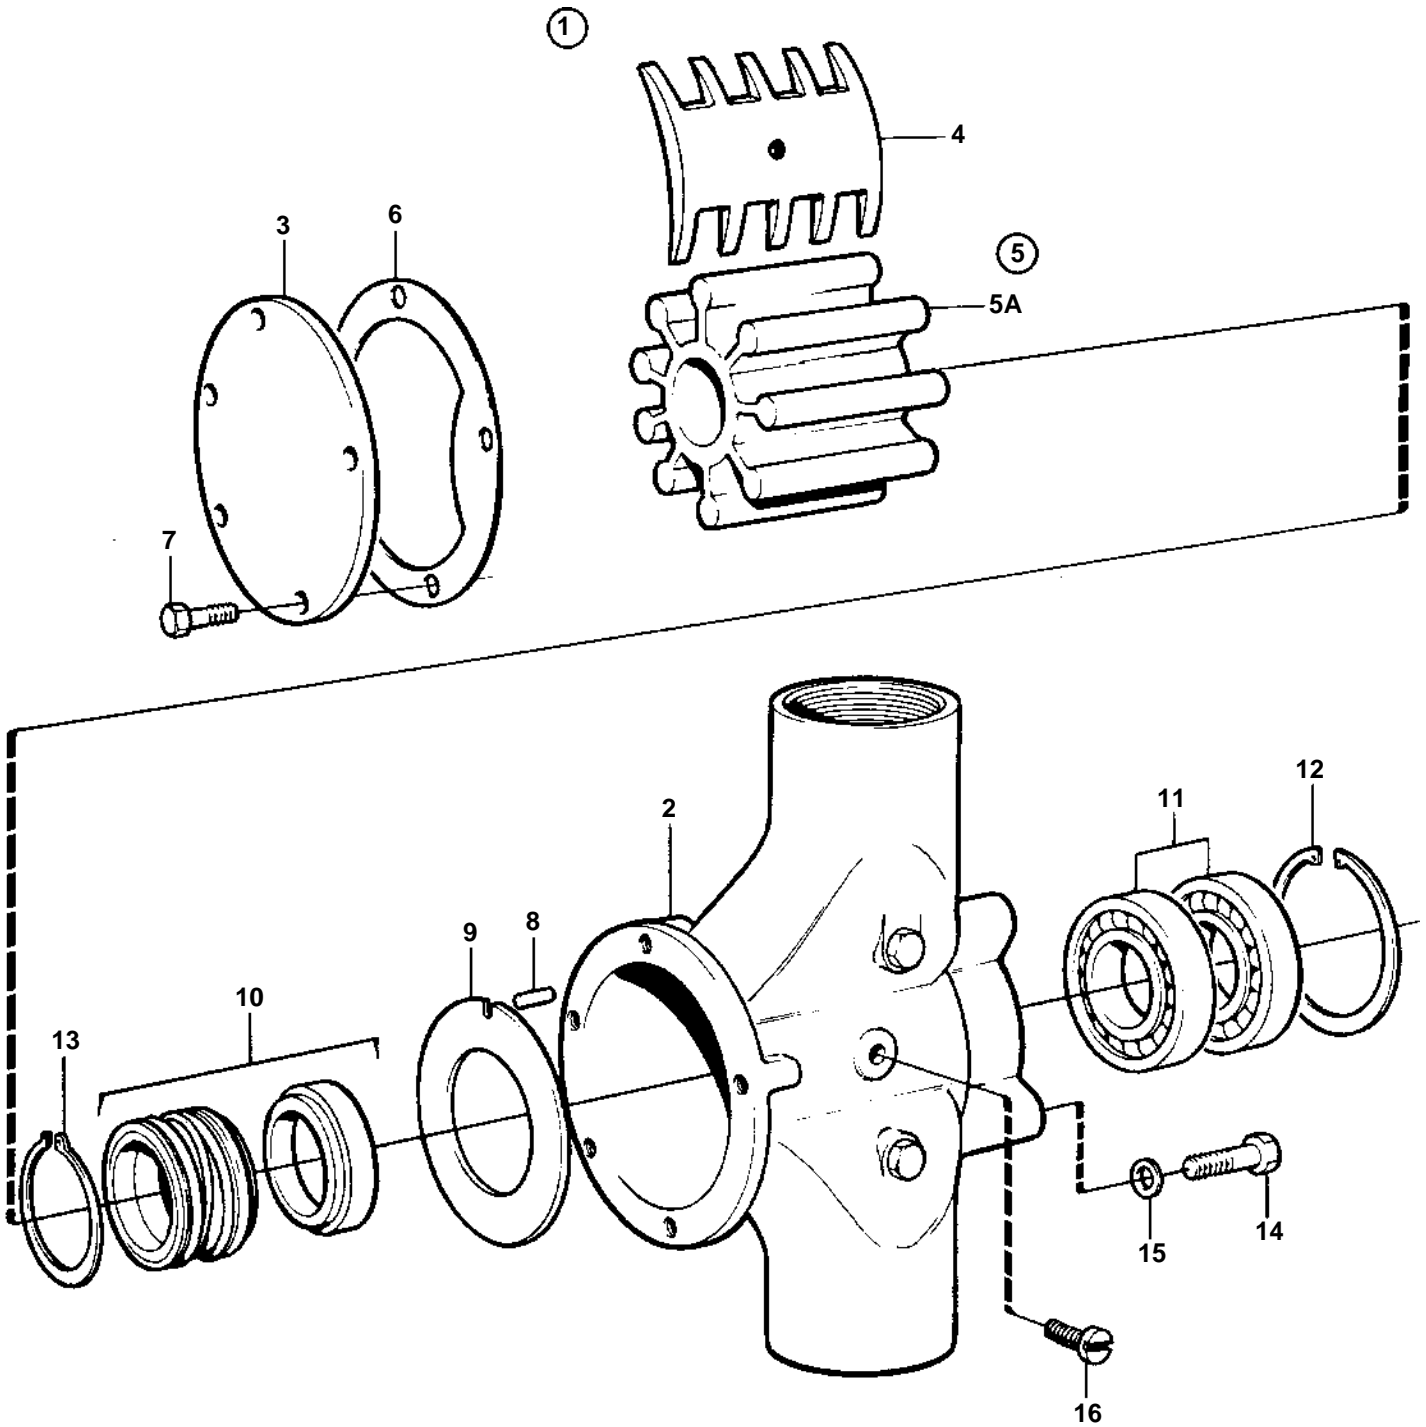

COMMON

15308

COMMON

REF	PART NO.	QTY	DESCRIPTION	NOTES
1	846105	1	Water pump	2
2		1	· Pump housing	
3	825727	1	· Pump cover	
4	849322	1	· Cam	
5	875697	1	· Impeller kit	
5A	844683	1	· · Impeller	
6	825728	1	· · Gasket	
7	959931	5	· Screw	
8	826229	1	· Lock pin	
9	826230	1	· Washer	
10	822767	1	· Seal	
11	1526189	2	· Ball bearing	
12	914533	1	· Snap ring	
13	943468	2	· Lock ring	
14	940135	4	· Screw	
15	941907	4	· Spring washer	
16	825730	1	· Screw	