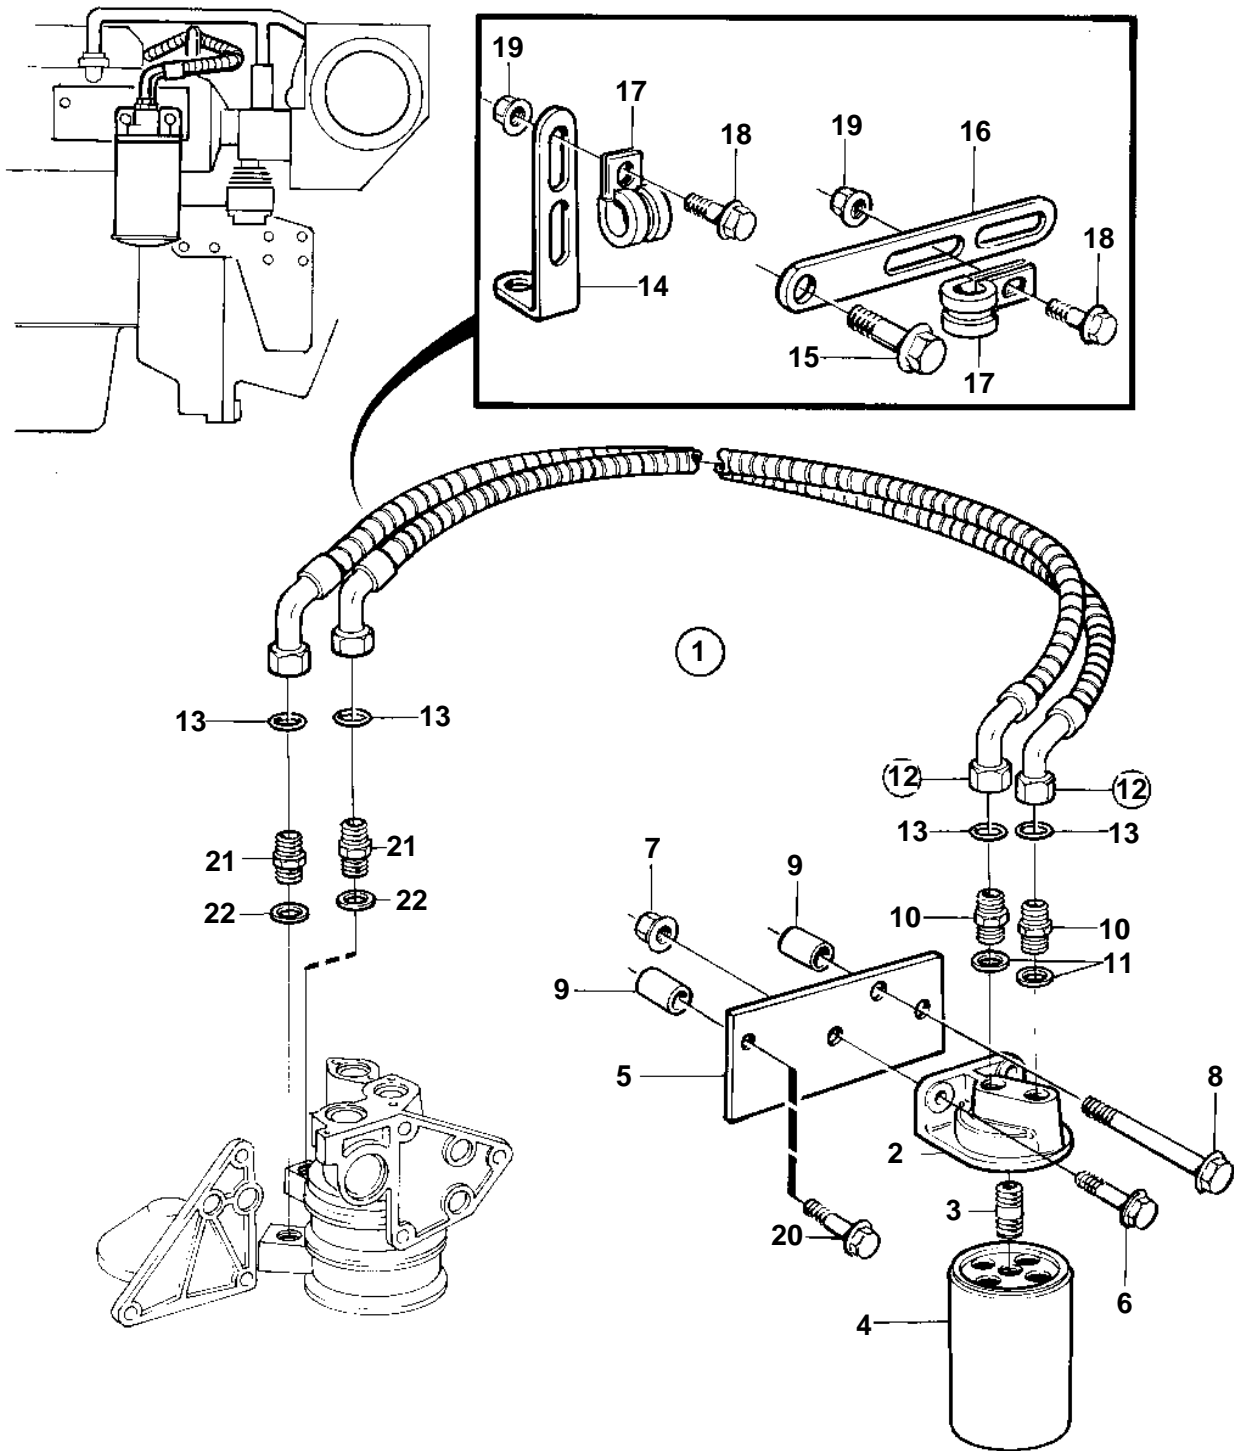

TAMD72A

11200

## TAMD72A

REF	PART NO.	QTY	DESCRIPTION	NOTES
1		1	Oil filter	
2	848509	1	· Housing	
3	466623	1	· Nipple	
4	847741	1	· Oil filter	
5	865043	1	· Bracket	
6	973083	2	· Flange screw	(946329)
7	971095	2	· Nut	
8	970964	1	· Screw	M10x140mm
9	843028	2	· Spacer sleeve	
10	947554	2	· Nipple	M26x1,5
11	948885	2	· Gasket	
12	863613	2	· Hose	
13	4880663	4	· · O-ring	
14	965564	1	· Bracket	
15	946671	1	· Flange screw	
16	965542	1	· Bracket	
17	952636	4	· Clamp	
18	946544	4	· Flange screw	
19	945407	4	· Flange nut	
20	948217	1	· Flange screw	M8x45mm
21	947554	2	Nipple	M26x1,5
22	948885	2	Gasket	