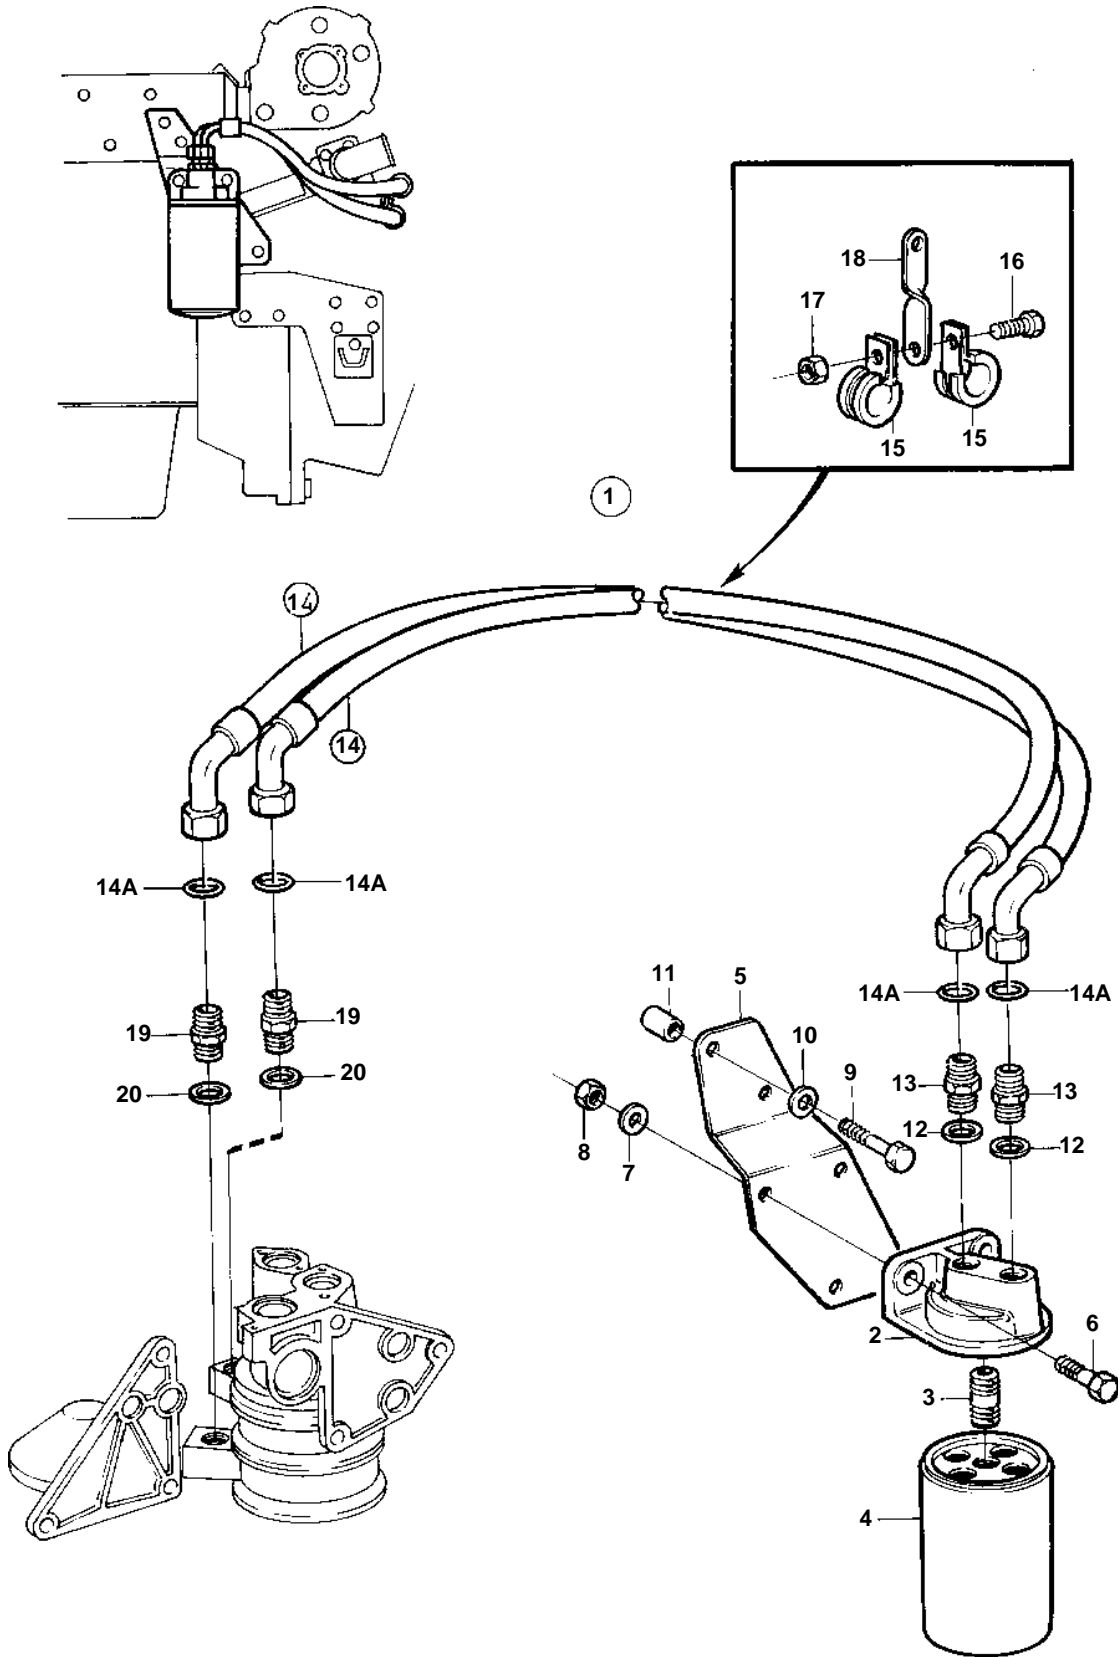

TAMD71A

11207

TAMD71A

REF	PART NO.	QTY	DESCRIPTION	NOTES
1		1	Oil filter kit	
2	848509	1	· Housing	
3	466623	1	· Nipple	
4	847741	1	· Oil filter	
5	863246	1	· Bracket	
6	970947	2	· Screw	
7	960148	2	· Washer	
8	971071	2	· Nut	
9	970964	1	· Screw	
10	960148	1	· Washer	
11	843028	1	· Spacer sleeve	
	845884	1	· Spacer sleeve	
12	948885	2	· Gasket	
13	947554	2	· Nipple	M26x1,5
14	863613	2	· Hose	
14A	4880663	8	· · O-ring	
15	952637	4	· Clamp	
16	946934	4	· Flange screw	
17	945407	4	· Flange nut	
18	354842	4	· Bracket	
19	947554	2	Nipple	M26x1,5
20	948885	2	Gasket	