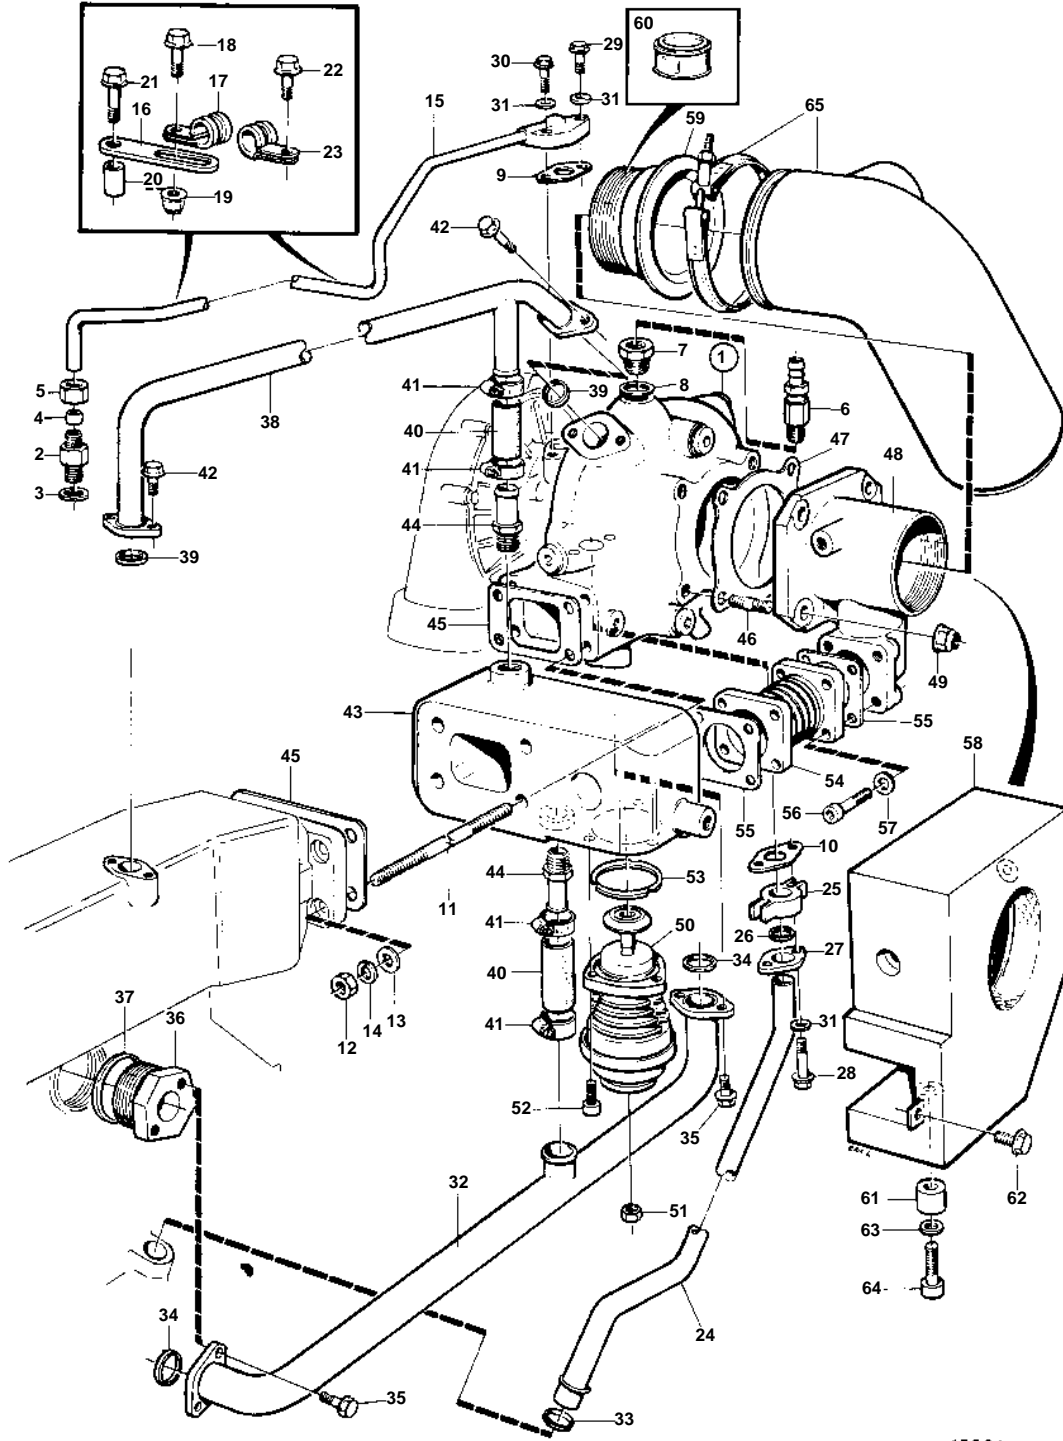

TAMD72A

15504

TAMD72A

REF	PART NO.	QTY	DESCRIPTION	SEE SEC.	NOTES
1	864729	1	Turbo		
	3802068	1	Turbocharger, exch		Exchange unit
				893	
2	963948	1	Nipple		
3	947622	1	Gasket		
4	956970	1	Ferrule		
5	956984	1	Nut		
6	949918	1	Drain cock		
7	862173	1	Nipple		
8	947627	1	Gasket		
9	420641	1	Gasket		
10	470993	1	Gasket		
11	953005	4	Stud		
12	940183	4	Nut		
13	955895	4	Washer		
14	942336	4	Spring washer		
15	864786	1	Oil feed pipe		
16	965535	1	Bracket		
17	952627	1	Clamp		
18	946544	1	Flange screw		
19	945407	1	Flange nut		
20	930076	1	Spacer sleeve		
21	946472	1	Screw		
22	947107	1	Flange screw		
23	949746	1	Clamp		
24	864787	1	Oil return pipe		
25	8148729	1	Connector		(469542)
26	469601	1	Sealing ring		
27	469543	1	Flange		
28	955299	2	Screw		
29	945444	1	Flange screw		(955297)
30	946671	1	Flange screw		(940142)
31	941907	4	Spring washer		EARLY TYPE
32	864887	1	Coolant pipe		
33	471626	1	Sealing ring		
34	842913	2	Sealing ring		
35	945414	4	Screw		
36	864888	1	Pipe connection		
37	469328	1	Gasket		
38	864886	1	Coolant pipe		
39	842913	2	Sealing ring		
40	943369	X	Hose		L=55mm
41	961666	4	Hose clamp		
42	945414	4	Screw		
43	864773	1	Intermediate section		
44	479974	2	Nipple		(942691)
45	421324	2	Gasket		
46	479972	4	Stud		(924079)
47	424631	1	Gasket		
48	864885	1	Intermediate section		
49	971095	4	Nut		
50	866155	1	Valve		(864728)
51		1	Nut		
52	942001	3	Screw		
53	864778	1	Gasket		
54	864785	1	Pipe		
55	864789	2	Gasket		
56	959220	8	Screw		
57	941907	8	Spring washer		
58	864926	1	Cover		
59	865012	1	Flange		
60	591247	X	Sealant		
61	826652	3	Spacer sleeve		