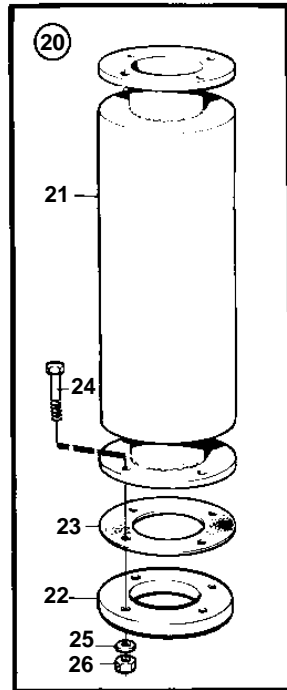

TAMD71A

15526

TAMD71A

REF	PART NO.	QTY	DESCRIPTION	NOTES
1	424630	1	Gasket	2
2	941908	4	Spring washer	
3	940183	4	Nut	
3A	479972	4	Stud	
4		1	Kit	
5	866126	1	· Exhaust pipe	
6	914392	2	· Plug	
7	947626	2	· Gasket	
8	848647	1	· Flange	
9	848668	1	· Gasket	
10	955366	8	· Screw	
11	941912	8	· Spring washer	
12	955785	8	· Nut	
13		1	Exhaust hosekit	
14	848667	1	· Exhaust hose	
15	848647	2	· Flange	
16	848668	2	· Gasket	
17	955366	8	· Screw	
18	941912	8	· Spring washer	
19	955785	8	· Nut	
20		1	Mufflerkit	
21	836257	1	· Muffler	
22	846414	2	· Flange	
23		2	· Bushing	
24	955366	16	· Screw	
25	941912	16	· Spring washer	
26	955785	16	· Nut	