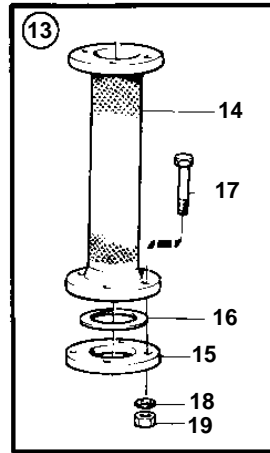

TAMD71A

15526

TAMD71A

REF	PART NO.	QTY	DESCRIPTION	NOTES
1	424630	1	Gasket	2
2	941908	4	Spring washer	
3	940183	4	Nut	
3A	479972	4	Stud	
4		1	Kit	
5	866126	1	· Exhaust pipe	
6	914392	2	· Plug	
7	947626	2	· Gasket	
8	848647	1	· Flange	
9	848668	1	· Gasket	
10	955366	8	· Screw	
11	941912	8	· Spring washer	
12	955785	8	· Nut	
13		1	Exhaust hosekit	
14	848667	1	· Exhaust hose	
15	848647	2	· Flange	
16	848668	2	· Gasket	
17	955366	8	· Screw	
18	941912	8	· Spring washer	
19	955785	8	· Nut	
20		1	Mufflerkit	
21	836257	1	· Muffler	
22	846414	2	· Flange	
23		2	· Bushing	
24	955366	16	· Screw	
25	941912	16	· Spring washer	
26	955785	16	· Nut	