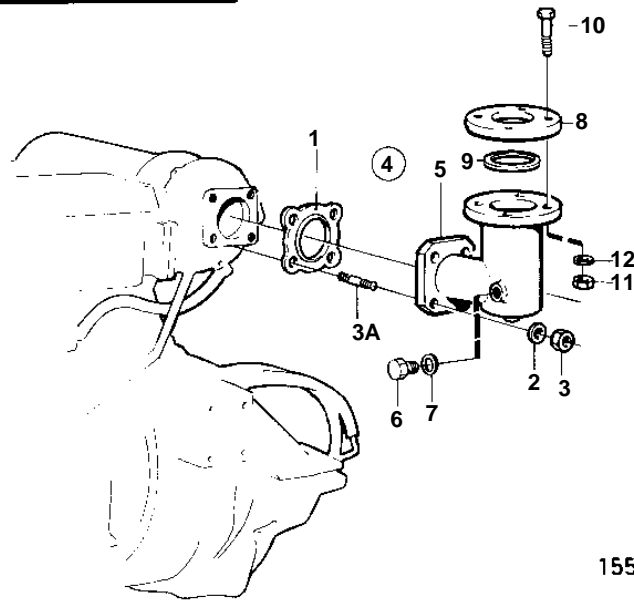

TAMD71A

15526

TAMD71A

REF	PART NO.	QTY	DESCRIPTION	NOTES
1	424630	1	Gasket	2
2	941908	4	Spring washer	
3	940183	4	Nut	
3A	479972	4	Stud	
4		1	Kit	
5	866126	1	· Exhaust pipe	
6	914392	2	· Plug	
7	947626	2	· Gasket	
8	848647	1	· Flange	
9	848668	1	· Gasket	
10	955366	8	· Screw	
11	941912	8	· Spring washer	
12	955785	8	· Nut	
13		1	Exhaust hosekit	
14	848667	1	· Exhaust hose	
15	848647	2	· Flange	
16	848668	2	· Gasket	
17	955366	8	· Screw	
18	941912	8	· Spring washer	
19	955785	8	· Nut	
20		1	Mufflerkit	
21	836257	1	· Muffler	
22	846414	2	· Flange	
23		2	· Bushing	
24	955366	16	· Screw	
25	941912	16	· Spring washer	
26	955785	16	· Nut	