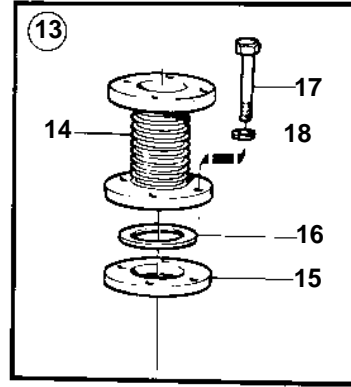

TAMD71A

15525

TAMD71A

REF	PART NO.	QTY	DESCRIPTION	NOTES
1	424630	1	Gasket	
2	941908	4	Spring washer	
3	940183	4	Nut	
3A	479972	4	Stud	
4		1	Set	
5	836057	1	· Exhaust riser	
6	914392	2	· Plug	
7	947626	2	· Gasket	
8	807625	1	· Exhaust pipe flange	
9	862594	2	· Gasket	
10	955366	4	· Screw	(955592)
11	955785	4	· Nut	(955829)
12	941912	4	· Spring washer	
13		1	Set	
14	843088	1	· Compensator	
15	820905	2	· Connection flange	
16	862594	2	· Gasket	
17	955365	8	· Screw	
18	941912	8	· Spring washer	
19		1	Set	
20	820900	1	· Exhaust hose	
21	820915	2	· Connection flange	
22	862594	2	· Gasket	
23	955366	8	· Screw	(955592)
24	941912	8	· Spring washer	
25	955785	8	· Nut	(955829)
26	863047	1	Muffler	NS
27	827021	1	· Muffler	SO
28	846415	2	· Flange	SO
29	862978	2	· Gasket	
30	955365	8	· Screw	
31	941912	8	· Spring washer	
32	955785	8	· Nut	