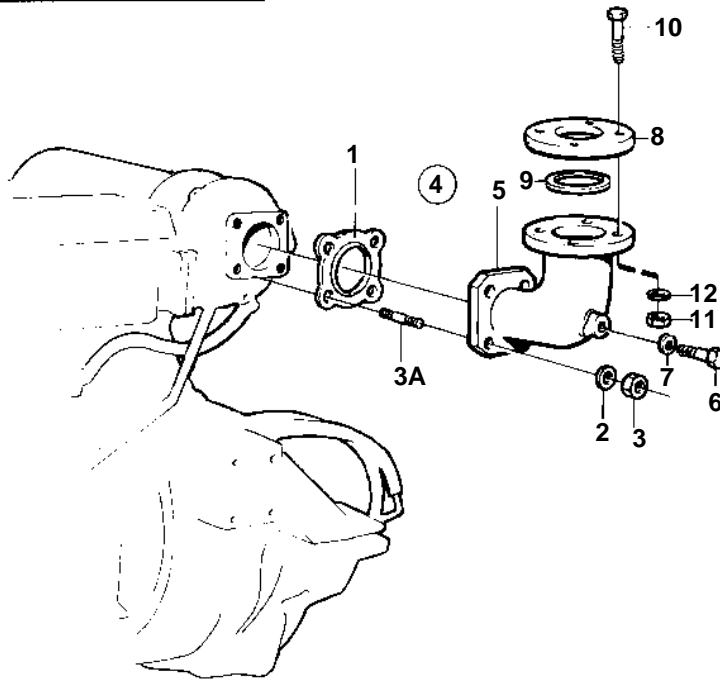

TAMD71A

15525

TAMD71A

REF	PART NO.	QTY	DESCRIPTION	NOTES
1	424630	1	Gasket	
2	941908	4	Spring washer	
3	940183	4	Nut	
3A	479972	4	Stud	
4		1	Set	
5	836057	1	· Exhaust riser	
6	914392	2	· Plug	
7	947626	2	· Gasket	
8	807625	1	· Exhaust pipe flange	
9	862594	2	· Gasket	
10	955366	4	· Screw	(955592)
11	955785	4	· Nut	(955829)
12	941912	4	· Spring washer	
13		1	Set	
14	843088	1	· Compensator	
15	820905	2	· Connection flange	
16	862594	2	· Gasket	
17	955365	8	· Screw	
18	941912	8	· Spring washer	
19		1	Set	
20	820900	1	· Exhaust hose	
21	820915	2	· Connection flange	
22	862594	2	· Gasket	
23	955366	8	· Screw	(955592)
24	941912	8	· Spring washer	
25	955785	8	· Nut	(955829)
26	863047	1	Muffler	NS
27	827021	1	· Muffler	SO
28	846415	2	· Flange	SO
29	862978	2	· Gasket	
30	955365	8	· Screw	
31	941912	8	· Spring washer	
32	955785	8	· Nut	