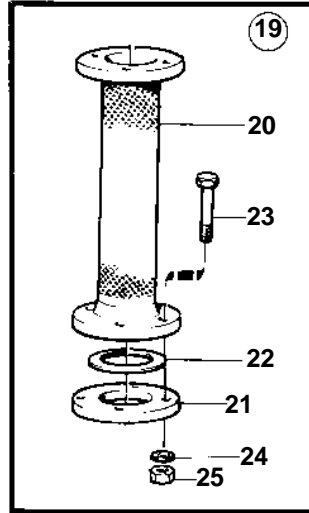

TAMD71A

15525

TAMD71A

REF	PART NO.	QTY	DESCRIPTION	NOTES
1	424630	1	Gasket	
2	941908	4	Spring washer	
3	940183	4	Nut	
3A	479972	4	Stud	
4		1	Set	
5	836057	1	· Exhaust riser	
6	914392	2	· Plug	
7	947626	2	· Gasket	
8	807625	1	· Exhaust pipe flange	
9	862594	2	· Gasket	
10	955366	4	· Screw	(955592)
11	955785	4	· Nut	(955829)
12	941912	4	· Spring washer	
13		1	Set	
14	843088	1	· Compensator	
15	820905	2	· Connection flange	
16	862594	2	· Gasket	
17	955365	8	· Screw	
18	941912	8	· Spring washer	
19		1	Set	
20	820900	1	· Exhaust hose	
21	820915	2	· Connection flange	
22	862594	2	· Gasket	
23	955366	8	· Screw	(955592)
24	941912	8	· Spring washer	
25	955785	8	· Nut	(955829)
26	863047	1	Muffler	NS
27	827021	1	· Muffler	SO
28	846415	2	· Flange	SO
29	862978	2	· Gasket	
30	955365	8	· Screw	
31	941912	8	· Spring washer	
32	955785	8	· Nut	