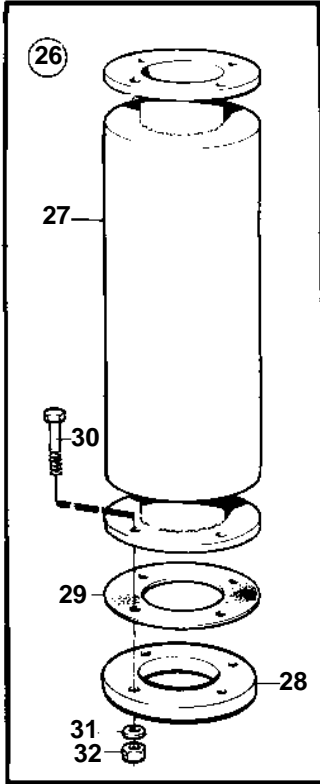

TAMD71A

15525

TAMD71A

REF	PART NO.	QTY	DESCRIPTION	NOTES
1	424630	1	Gasket	
2	941908	4	Spring washer	
3	940183	4	Nut	
3A	479972	4	Stud	
4		1	Set	
5	836057	1	· Exhaust riser	
6	914392	2	· Plug	
7	947626	2	· Gasket	
8	807625	1	· Exhaust pipe flange	
9	862594	2	· Gasket	
10	955366	4	· Screw	(955592)
11	955785	4	· Nut	(955829)
12	941912	4	· Spring washer	
13		1	Set	
14	843088	1	· Compensator	
15	820905	2	· Connection flange	
16	862594	2	· Gasket	
17	955365	8	· Screw	
18	941912	8	· Spring washer	
19		1	Set	
20	820900	1	· Exhaust hose	
21	820915	2	· Connection flange	
22	862594	2	· Gasket	
23	955366	8	· Screw	(955592)
24	941912	8	· Spring washer	
25	955785	8	· Nut	(955829)
26	863047	1	Muffler	NS
27	827021	1	· Muffler	SO
28	846415	2	· Flange	SO
29	862978	2	· Gasket	
30	955365	8	· Screw	
31	941912	8	· Spring washer	
32	955785	8	· Nut	