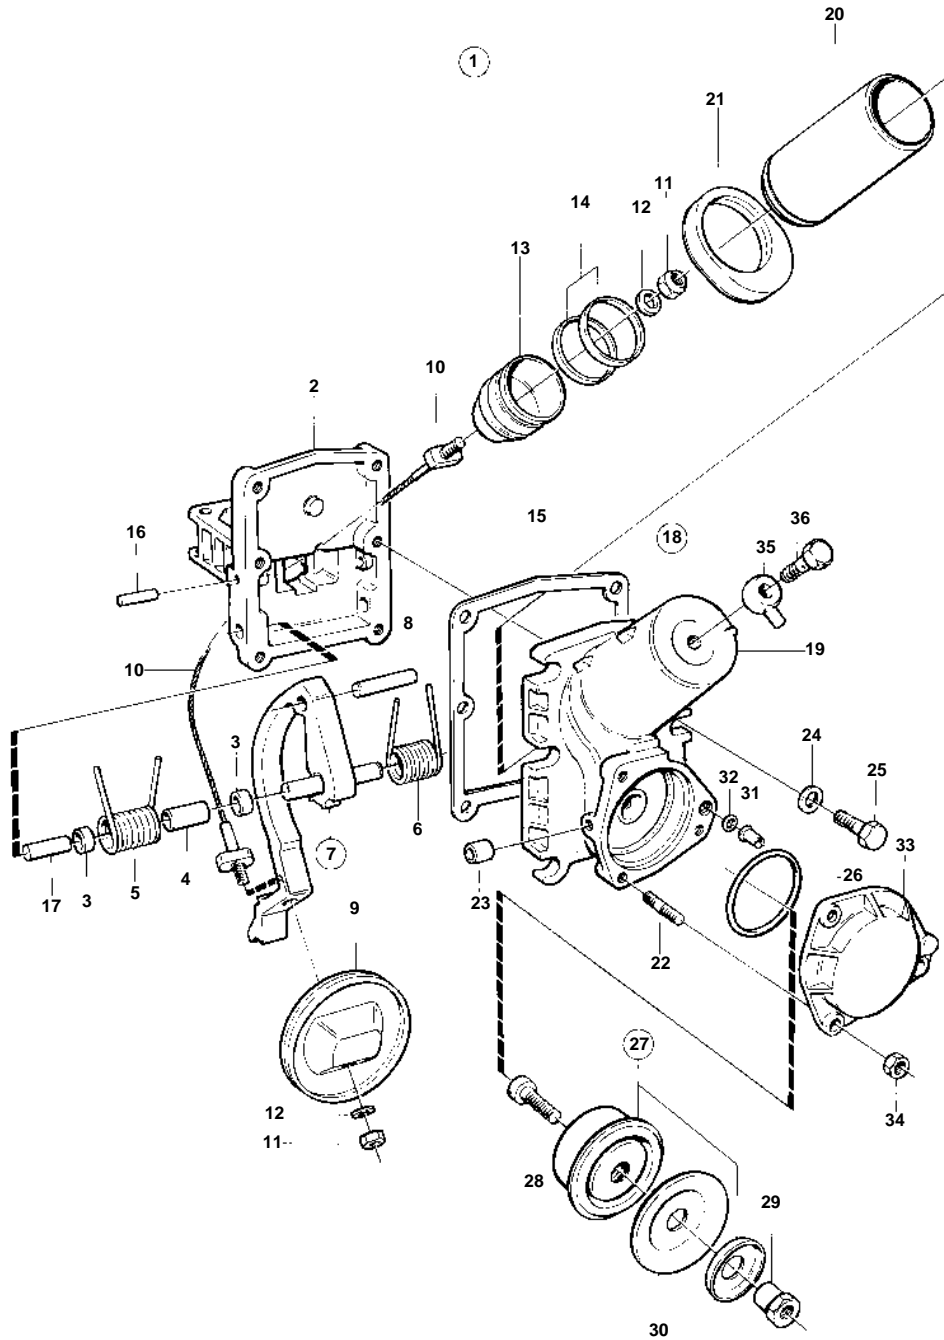

TAMD71A

9466

TAMD71A

REF	PART NO.	QTY	DESCRIPTION	NOTES
1	863585	1	By-pass valve	
2		1	· Shutter housing	
3		1	· Guide	
4		2	· Bushing	
5	863586	1	· Spring	LEFT
6	863587	1	· Spring	RIGHT
7	863776	1	· Arm	
8	951979	1	· · Spring pin	
9	471676	1	· Shutter	
10	477312	1	· Cable	
11	946035	2	· Lock nut	
12	955892	2	· Washer	
13		1	· Piston	
14	471681	2	· Support ring	
15	471684	1	· Gasket	
16	950545	2	· Pin	
17	471668	2	· Pin	
18		1	· Housing	
19		1	· · Housing	
20		1	· · Cylinder liner	
21		1	· · Retainer	
22		3	· · Stud	
23		1	· · Tube	
25	946671	6	· Flange screw	
31	471687	1	· Nozzle	
32	949187	1	· O-ring	
33		1	· Cover	
34	945407	3	· Flange nut	
35	74039	1	Banjo nipple	
36	969299	1	Hollow screw	