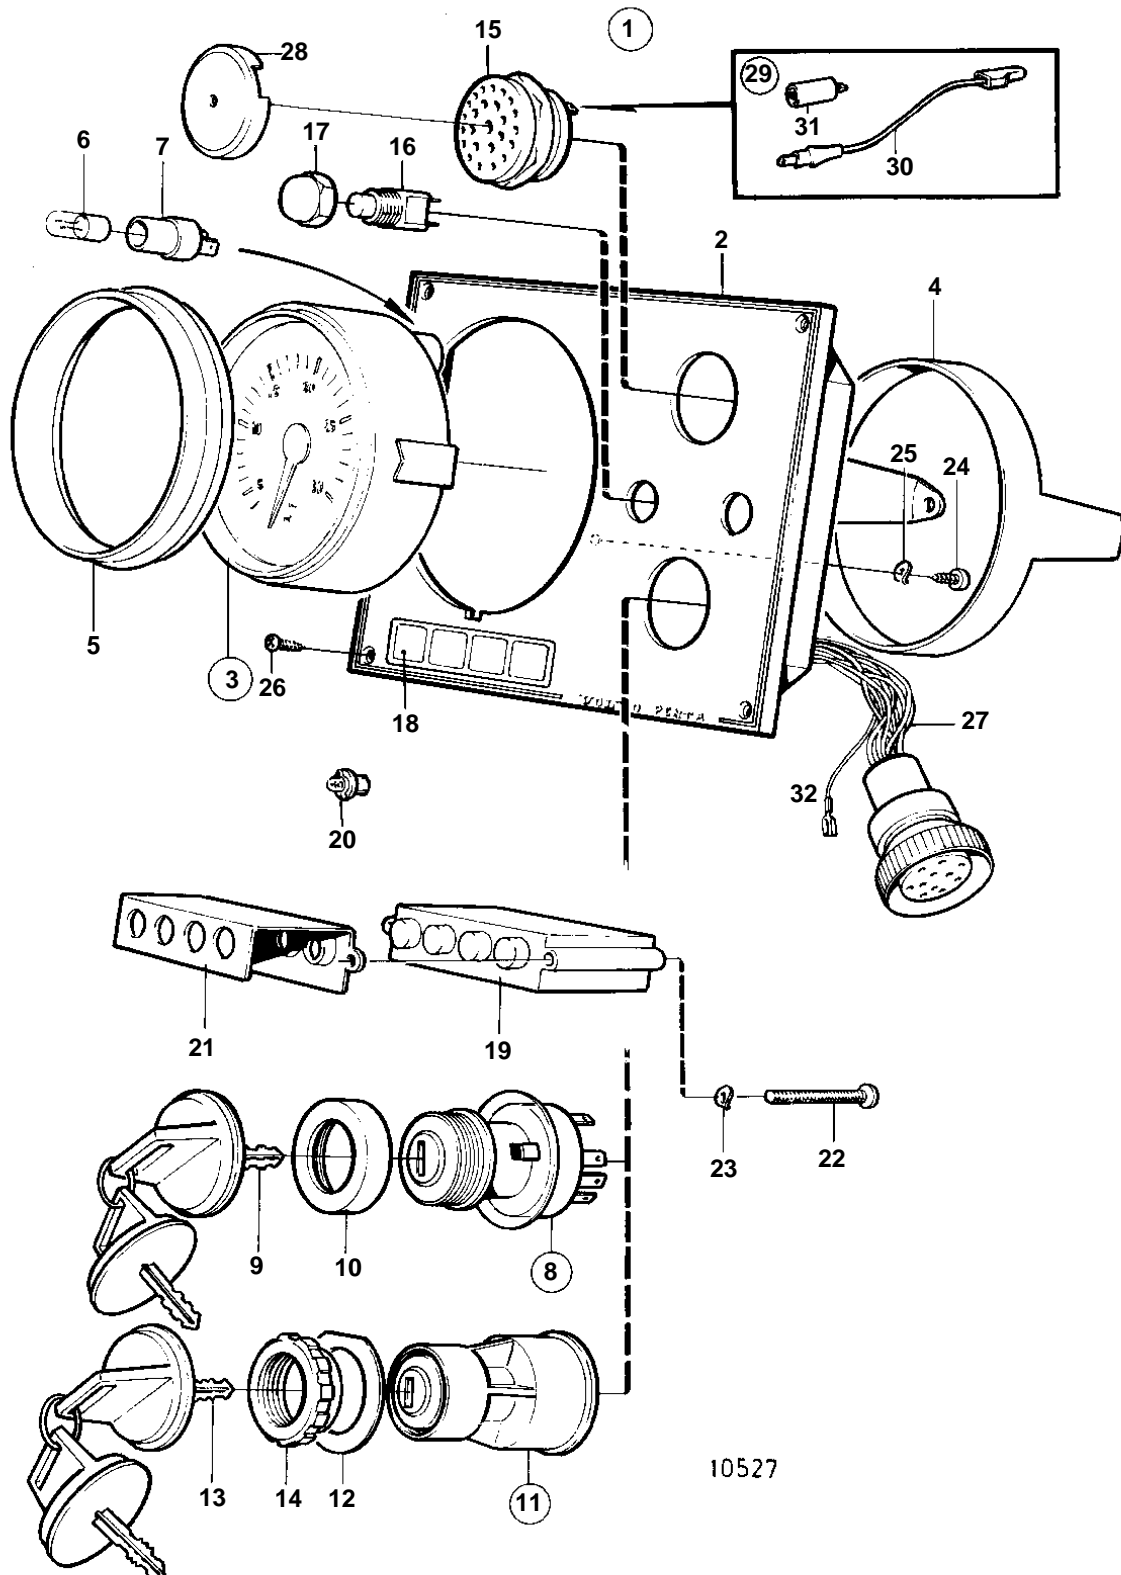

COMMON

COMMON

REF	PART NO.	QTY	DESCRIPTION	SEE SEC.	NOTES
1	849938	1	Instrument panel		REPLACED BY 864047. White coloured stripe.
2	860183	1	· Instrument panel		
3	872039	1	· Tachometer		
4	828558	1	· · Attaching ring		
5	858644	1	· Front ring		
6	19923	1	· Bulb		
7	808175	1	· Bulb socket		
8	828778	1	· Starter switch		REPLACED BY 864277
9	828676	1	· · Key	SO	State key code when ordering.
10	1581184	1	· Round nut		
11	864277	1	· Starter switch		
12	860086	1	· · Marking label		
13	859953	2	· · Key	SO	State key code when ordering.
			· · Bulletin 49-30	49-30-EN	Key P/N 859953
14	859955	1	· · Plastic nut		
15	828587	1	· Buzzer		
16	828584	1	· Switch		ALARM TEST
	828585	1	· Switch		INSTR. LIGHT
17	828586	2	· Nut		
18	858645	1	· Symbol strip		
19	873209	1	· Electronic unit		(828783)
20	19923	4	· Bulb		12V
21	828784	1	· Reflector		
22	941615	2	· Screw		
23	941904	2	· Spring washer		
24	949947	1	· Screw		
25	941904	1	· Spring washer		
26	828647	4	· Screw		
27	828648	1	· Cable kit		
28	858795	1	· Protecting casing		
32		X	Cables and terminals	124	