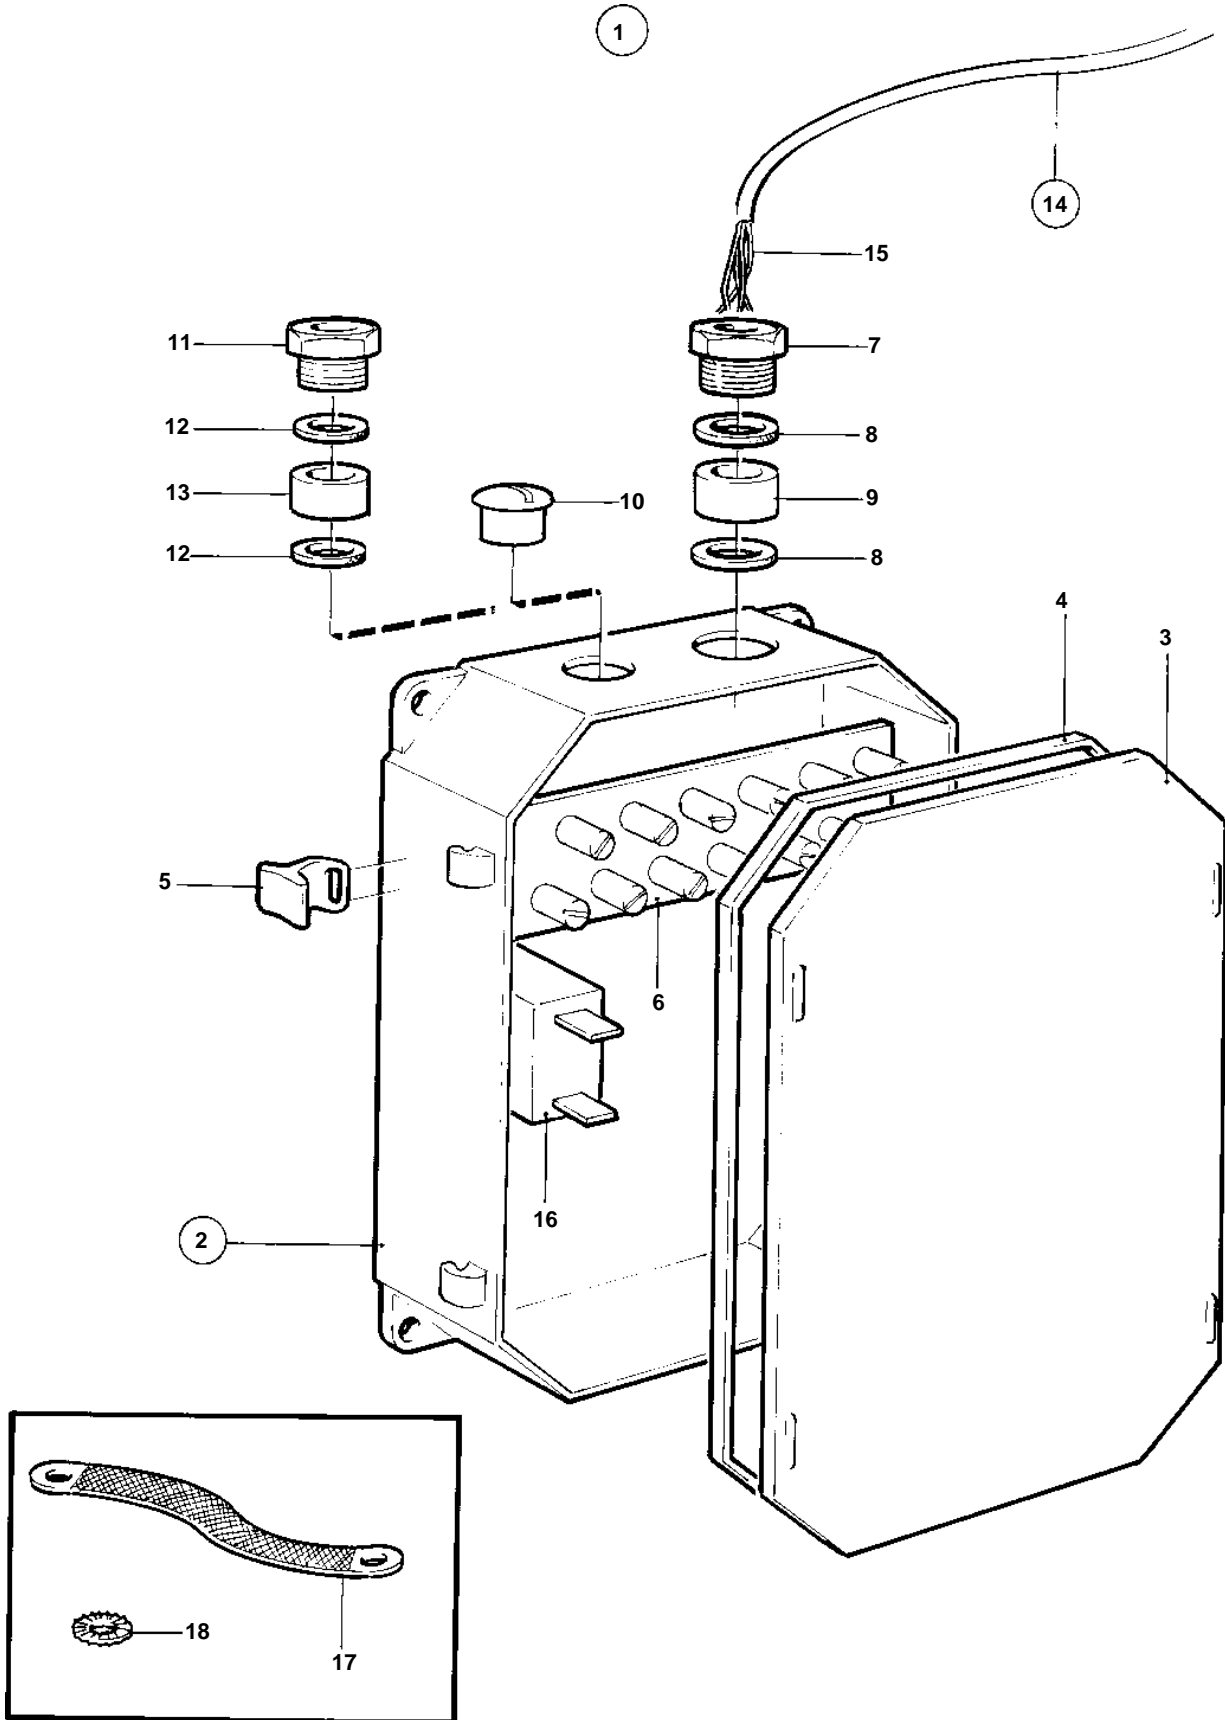

COMMON

COMMON

REF	PART NO.	QTY	DESCRIPTION	SEE SEC.	NOTES
1		1	Clutch housing		Single pole.
2		1	· Clutch housing		
3	847077	1	· · Cover		
4		1	· · Gasket		
5		4	· · Latch		
6		2	· · Current bar		
7		1	· · Grommet		
8		2	· · Rubber gasket		
9		1	· · Washer		
10		3	· · Plug		
11		3	· Grommet		
12		6	· Washer		
13	1585449	3	· Gasket		
14			· Cable trunk		
15		X	· · Cables and terminals	124	
16	837723	1	· Resistor		
17	11411	1	· Ground cable		
18	940109	2	· Lock washer		