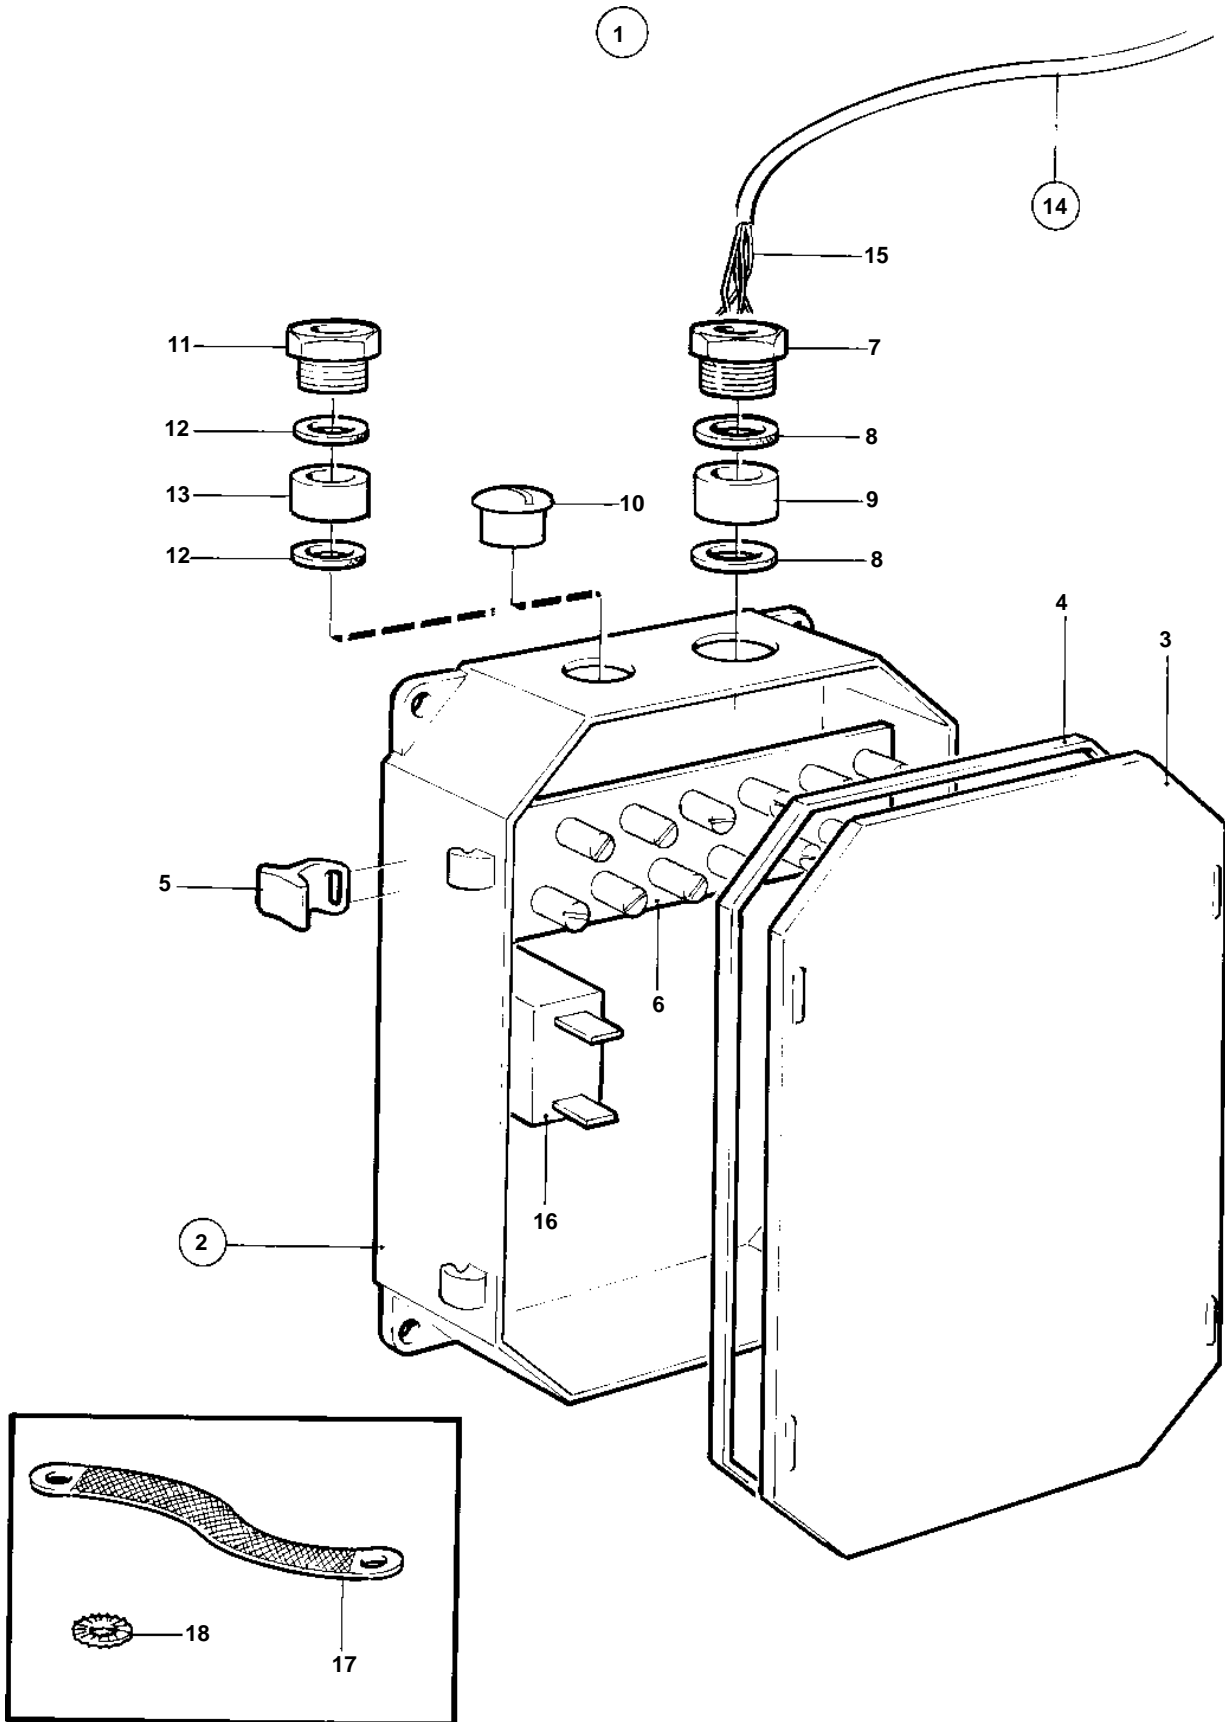

COMMON

COMMON

REF	PART NO.	QTY	DESCRIPTION	SEE SEC.	NOTES
1	838419	1	Electrical distribut		For instument panel not made by Volvo Penta.
2		1	· Clutch housing		
3	847077	1	· · Cover		
4		1	· · Gasket		
5		4	· · Latch		
6		2	· · Current bar		
7		1	· · Grommet		
8		2	· · Rubber gasket		
9		1	· · Washer		
10		3	· · Plug		
11		3	· Grommet		
12		6	· Washer		
13	1585449	3	· Gasket		
14			· Cable trunk		
15		X	· · Cables and terminals	124	