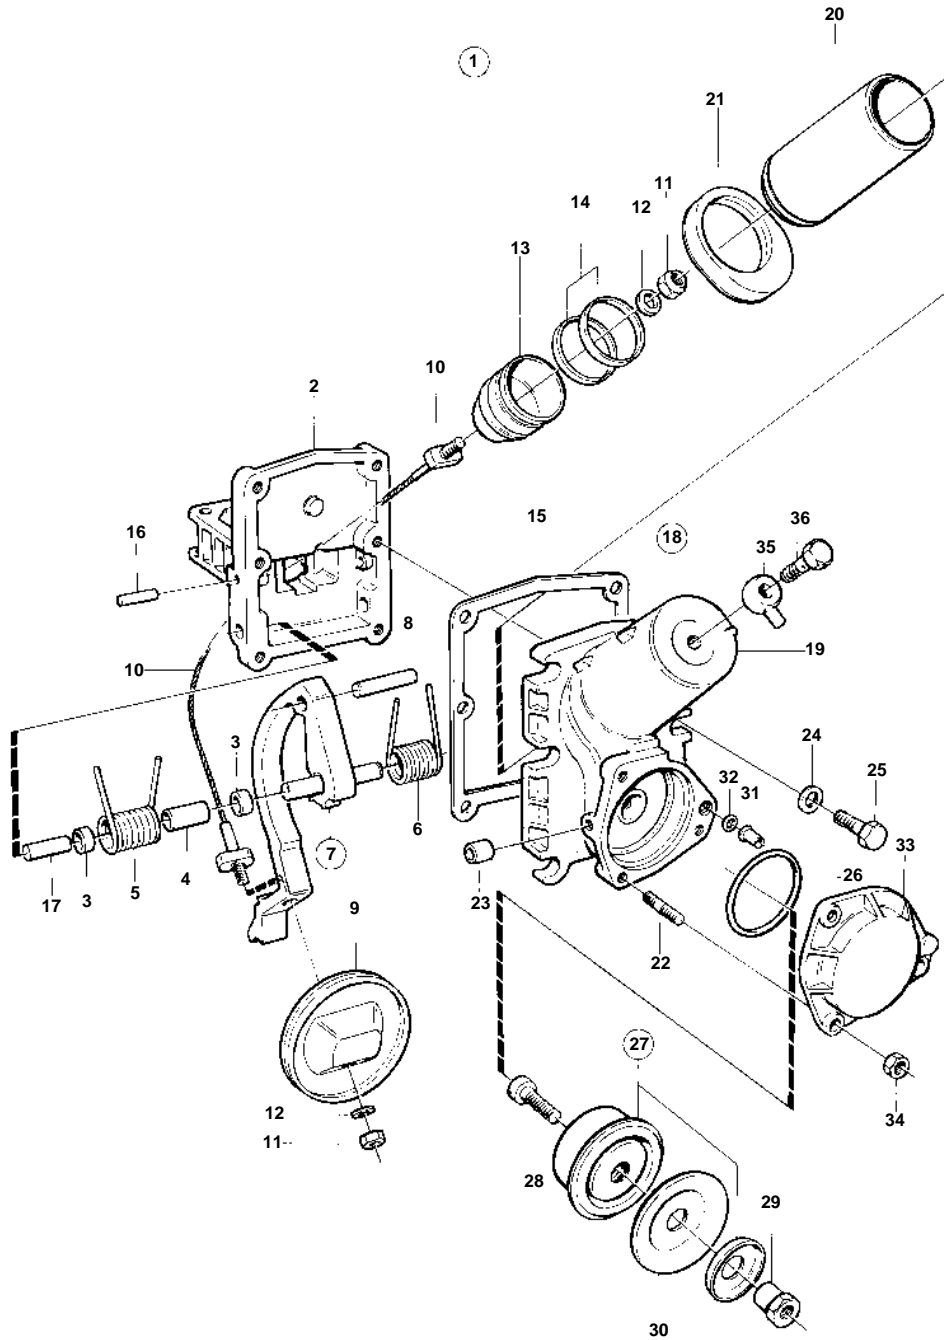

TAMD71A

9466

TAMD71A

REF	PART NO.	QTY	DESCRIPTION	NOTES
1	471700	1	Valve	REPLACED BY 863585
2		1	• Shutter housing	
3		1	• Guide	
4		2	• Bushing	
5		1	• Spring	REPLACED BY 863586
	863586	1	• Spring	LEFT
6		1	• Spring	REPLACED BY 863587
	863587	1	• Spring	RIGHT
7	863776	1	• Arm	
8	951979	1	• • Spring pin	
9	471676	1	• Shutter	
10	477312	1	• Cable	
11	946035	2	• Lock nut	
12	955892	2	• Washer	
13		1	• Piston	
14	471681	2	• Support ring	
15	471684	1	• Gasket	
16	950545	2	• Pin	
17	471668	2	• Pin	
18		1	• Housing	
19		1	• • Housing	
20		1	• • Cylinder liner	
21		1	• • Retainer	
22		3	• • Stud	
23		1	• • Tube	
24	955894	6	• Washer	
25	940142	6	• Screw	
26	925069	1	• O-ring	
27	471692	1	• Valve	NS
28	959187	1	• • Screw	
29	471698	1	• • Nut	
30	241775	1	• • Diaphragm	
31	471687	1	• Nozzle	
32	949187	1	• O-ring	
33		1	• Cover	
34	955781	3	• Nut	
35	74039	1	Banjo nipple	
36	969299	1	Hollow screw	