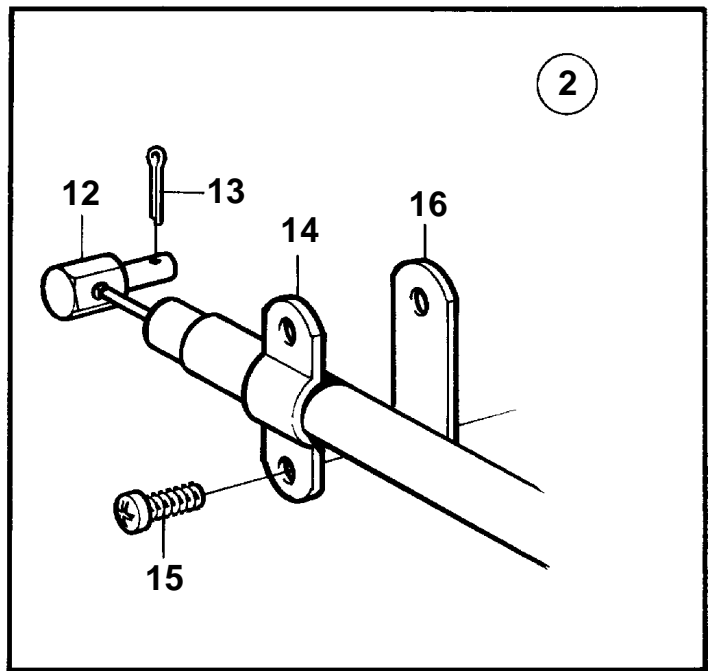

COMMON

8745

**COMMON**

REF	PART NO.	QTY	DESCRIPTION	NOTES
1		1	Speed control kit	For control cable type 333.
4	950021	2	· Screw	
5	941905	4	· Spring washer	
6	951674	2	· Lock nut	
7	850182	1	· Cable attachment	
8	850183	1	· Spacer	
9	814085	2	· Cube	
10	941906	2	· Spring washer	
11	17276	2	· Cotter pin	