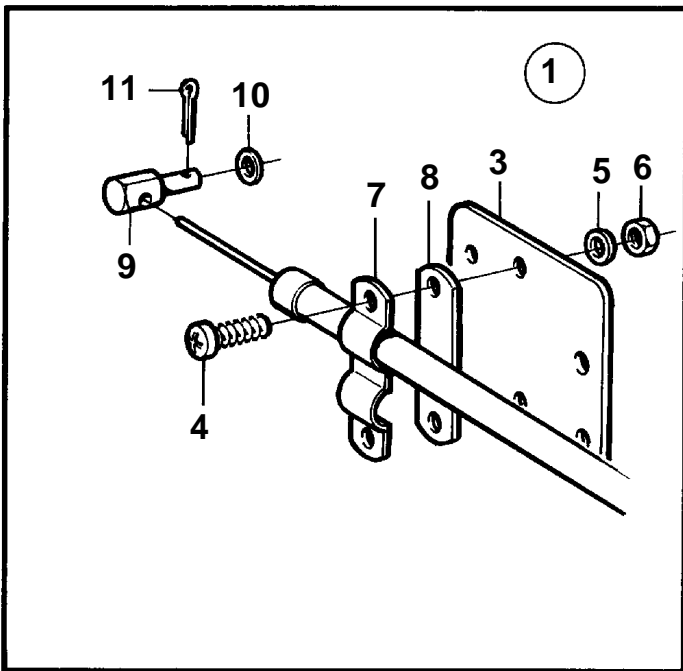

COMMON

8745

**COMMON**

REF	PART NO.	QTY	DESCRIPTION	NOTES
1		1	Speed control kit	For control cable type 333.
4	950021	2	· Screw	
5	941905	4	· Spring washer	
6	951674	2	· Lock nut	
7	850182	1	· Cable attachment	
8	850183	1	· Spacer	
9	814085	2	· Cube	
10	941906	2	· Spring washer	
11	17276	2	· Cotter pin	