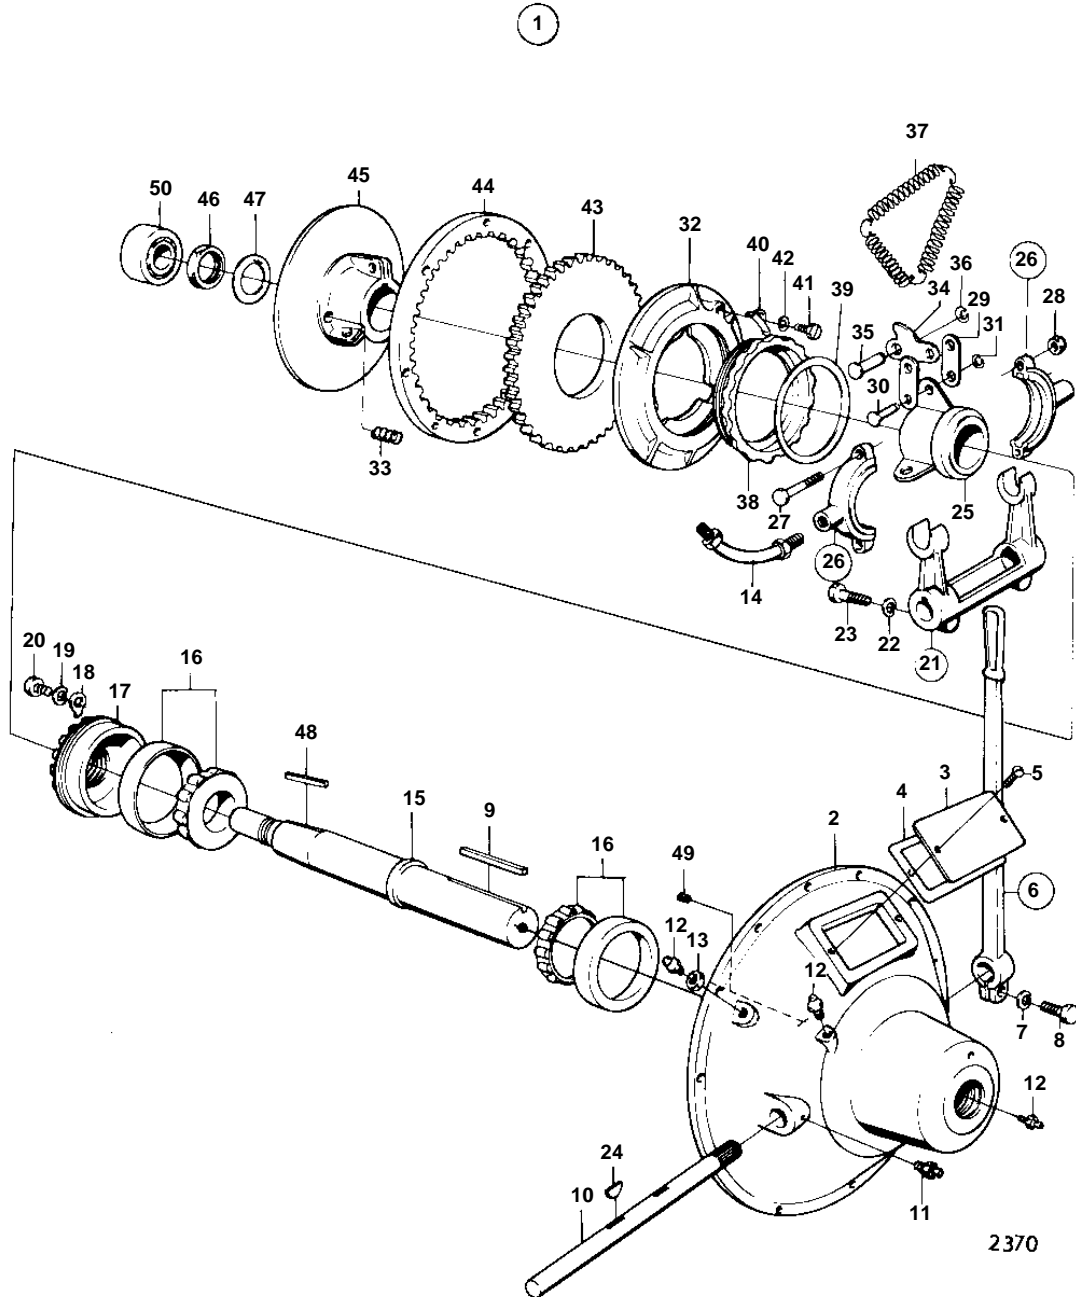

TAMD71A

TAMD71A

REF	PART NO.	QTY	DESCRIPTION	NOTES
1		1	Clutch	PTA4870
2		1	· Housing	
3		1	· Sign	
4		1	· Gasket	
5		2	Screw	
6	815333	1	· Control lever	Is not included in clutch 849716 complete.
7	942336	1	· · Spring washer	
8	940162	1	· · Screw	
9		1	· Key	
10		1	· Shaft	
11		2	· Lubricating nipple	
12		2	· Lubricator	
13		1	· Nut	
14	815387	1	Lubricator	
15	815346	1	· Shaft	
16	815340	2	· Roller bearing	
17	815345	1	· Bearing carrier	SO
18		1	· Lock plate	
19	941907	1	· Spring washer	
20	940113	1	· Screw	
21	815337	1	· Release fork	
22	942336	2	· · Spring washer	
23	955535	2	· · Screw	
24	815320	2	· Woodruff key	SO
26	815360	1	Bearing carrier	
27	955661	2	· · Screw	
28	950373	2	· · Nut	
29	815371	6	· Link	
30	815361	6	· Pin	
31	815359	6	· Lock ring	
32	815367	1	· Pressure plate	
33	815372	3	· Spring	
34	815370	3	· Lever	
35	815362	3	· Pin	
36	815358	3	· Lock ring	
37	815379	1	· Spring	
38	817763	1	· Nut	
39	817764	1	· Shim	
40	815377	1	· Lock	
41		1	· Screw	
42	940155	1	· Lock washer	
43	815357	1	· Disc	
44	814879	1	· Gear ring	Is not included in clutch 849716 complete.
45	815366	1	· Clutch body	
46		1	· Nut	
47	815322	1	· Washer	
48		1	· Key	
49		1	· Screw	
50	183455	1	· Ball bearing	Is not included in clutch 849716 complete.