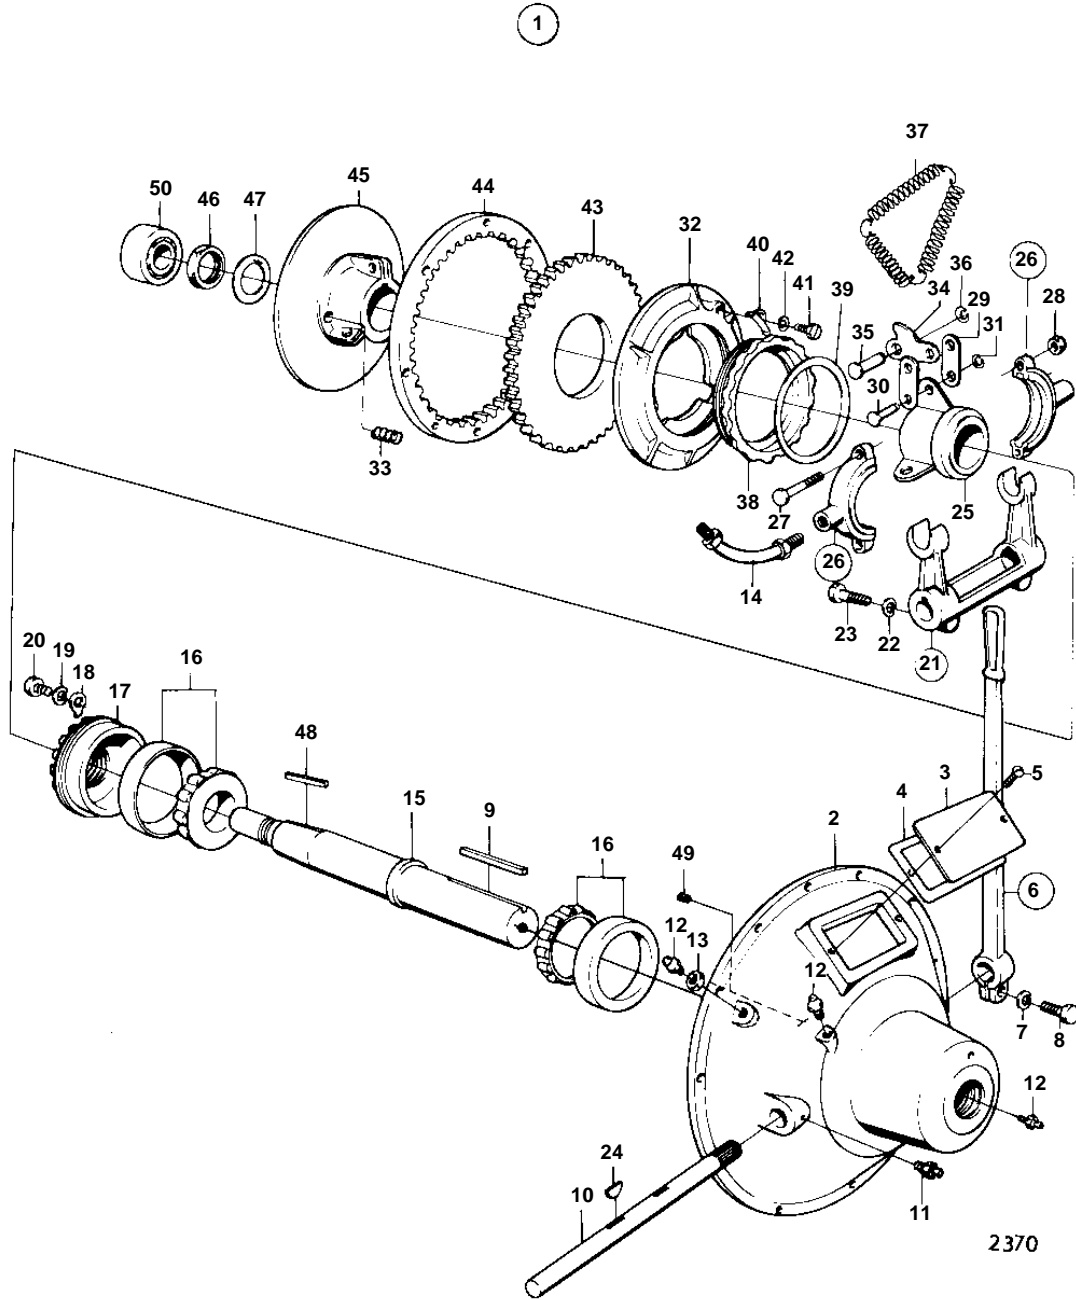

TAMD71A

TAMD71A

REF	PART NO.	QTY	DESCRIPTION	NOTES
1		1	Clutch	PTA4860
2		1	· Housing	
3		1	· Sign	
4		1	· Gasket	
5	950044	2	· Screw	
6	815333	1	· Control lever	Is not included in clutch 849716 complete.
7	942336	1	· · Spring washer	
8	940162	1	· · Screw	
9		1	· Key	
10		1	· Shaft	
11		2	· Lubricating nipple	
12		3	· Lubricator	
13		1	· Nut	
14	819891	1	· Lubricating hose	
15	815346	1	· Shaft	
16	815340	2	· Roller bearing	
17	815345	1	· Bearing carrier	SO
18		1	· Lock plate	
19	941907	1	· Spring washer	
20	940113	1	· Screw	
21	815337	1	· Release fork	
22	942336	2	· · Spring washer	
23	955535	2	· · Screw	
24	815320	2	· Woodruff key	SO
25	815373	1	· Engaging sleeve	
26		1	· Collar	
27	955661	2	· · · Screw	
28	950373	2	· · Nut	
29	815371	6	· Link	
30	815361	6	· Pin	
31	815359	6	· Lock ring	
32	815367	1	· Pressure plate	
33	815372	3	· Spring	
34	815370	3	· Lever	
35	815362	3	· Pin	
36	815358	3	· Lock ring	
37	815379	1	· Spring	
38	817763	1	· Nut	
39	817764	1	· Shim	
40	815377	1	· Lock	
41		1	· Screw	
42	940155	1	· Lock washer	
43	815357	1	· Disc	
44	814879	1	· Gear ring	Is not included in clutch 849716 complete.
45	815366	1	· Clutch body	
46		1	· Nut	
47	815322	1	· Washer	
48	815335	1	· Key	
49		1	· Screw	
50	183455	1	· Ball bearing	Is not included in clutch 849716 complete.