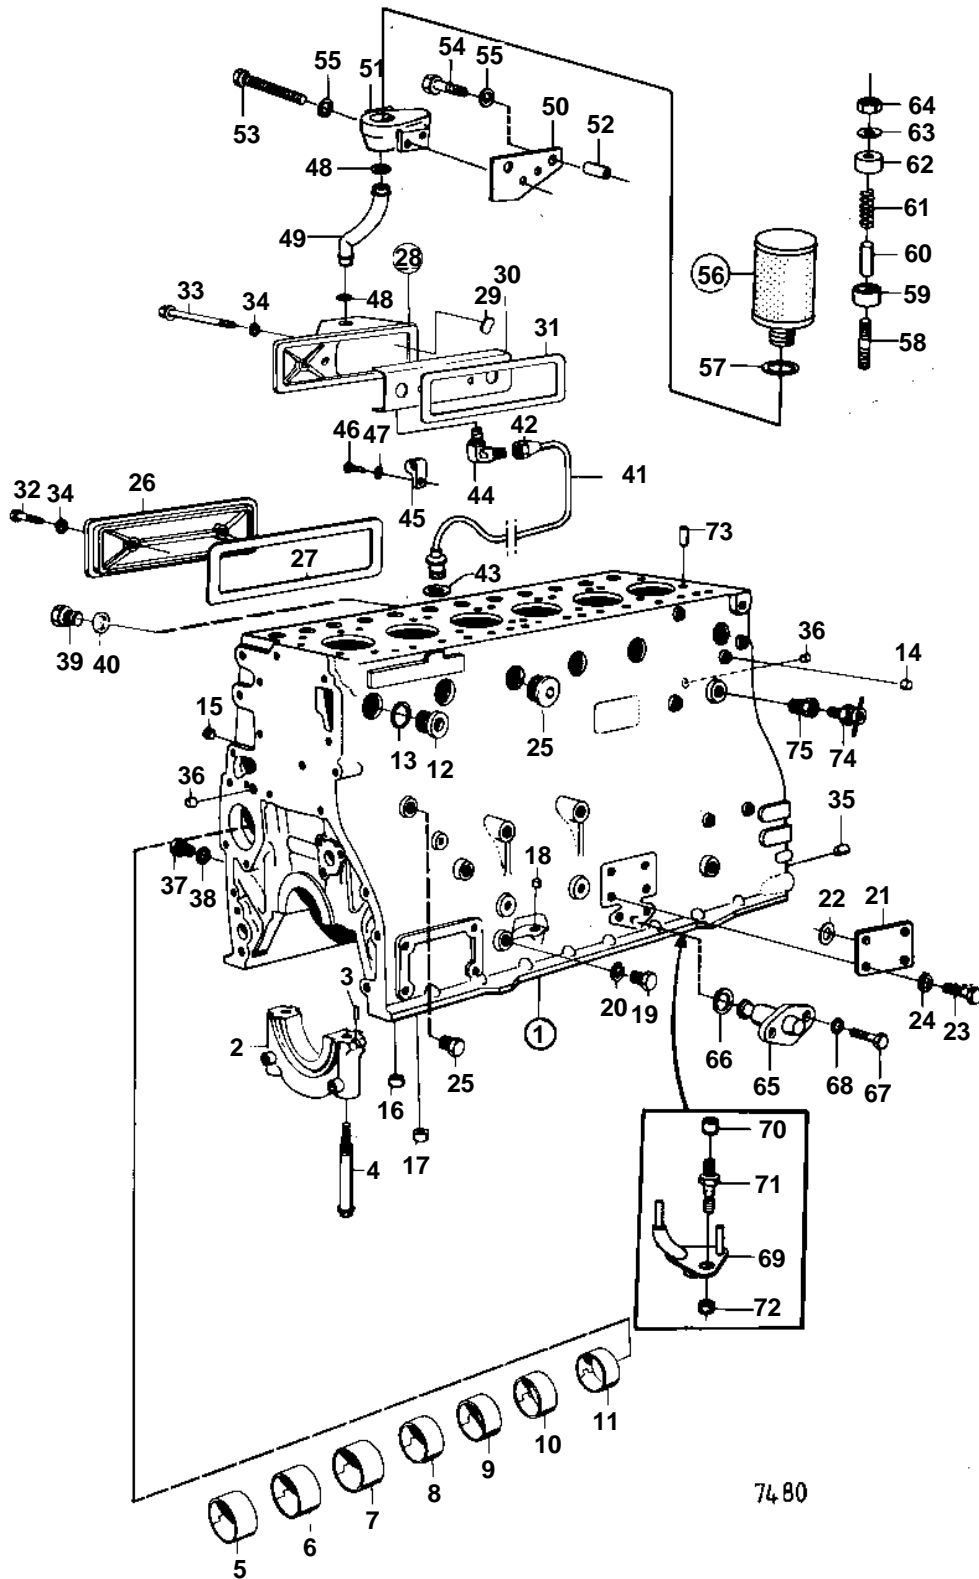

TAMD70D,AQD70D

TAMD70D,AQD70D

REF	PART NO.	QTY	DESCRIPTION	NOTES
1	466830	1	Cylinder block	SPARE PART VERSION.
2		7	· BEARING CAP	
3	422426	1	· Pin	
4	421153	14	· Screw	
5	422076	1	· Bushing	
6	422077	1	· Bushing	
7	422078	1	· Bushing	
8	422079	1	· Bushing	
9	422080	1	· Bushing	
10	422081	1	· Bushing	
11	422082	1	· Bushing	
12	467367	6	· Plug	
13	469328	6	· Gasket	IK
14	952075	1	· Plug	
15	422369	7	· Plug	
16	955079	1	· Cap plug	
17	952075	2	· Plug	
18	955082	2	· Cap plug	
19	952077	3	· Plug	
20	18677	3	· Gasket	IK
21	837510	1	· Cover	
22	955994	2	· O-ring	
23	955534	4	· Screw	
24	942336	4	· Spring washer	
25	952077	2	· Plug	
26	420120	1	Inspection cover	
27	421121	1	Gasket	IK
28	824351	1	Crankcase ventilatio	
29	192211	1	· Plug	
30	824382	1	Splash plate	
31	824381	1	Gasket	IK
32	422541	3	Screw	
33	823742	1	Screw	
34	469846	4	Sealing ring	IK
35	191171	2	Pin	
36	955082	3	Cap plug	
37	941959	1	Plug	
38	18818	1	Gasket	IK
39	16318	2	Plug	
40	907132	2	Gasket	IK
41	824481	1	Oil pipe	
42	954321	1	· Cap nut	
43	955983	1	· O-ring	
44	954342	1	Elbow union	
45	18301	1	Clamp	
46	955523	1	Screw	
47	941907	1	Spring washer	
48	421158	2	Sealing ring	
49	843943	1	Tube	
50	843951	1	Anchorage	
51	843356	1	Housing	
52	826652	2	Spacer sleeve	
53	955531	2	Screw	L = 89 MM
54	955529	2	Screw	L = 76 MM
55	941907	4	Spring washer	
56	876069	1	Filter	IK
57	843449	1	· Gasket	
58	924058	1	Stud	
59	842972	1	Valve disc	
60	842974	1	Spacer sleeve	
61	843301	1	Spring	
62	842975	1	Cover	
63	421158	1	Sealing ring	

7743260 - 02A - 02A-0400

7480

Upd: 22 NOV 2005

TAMD70D, AQD70D, TAMD70E

VOLVO
PENTA