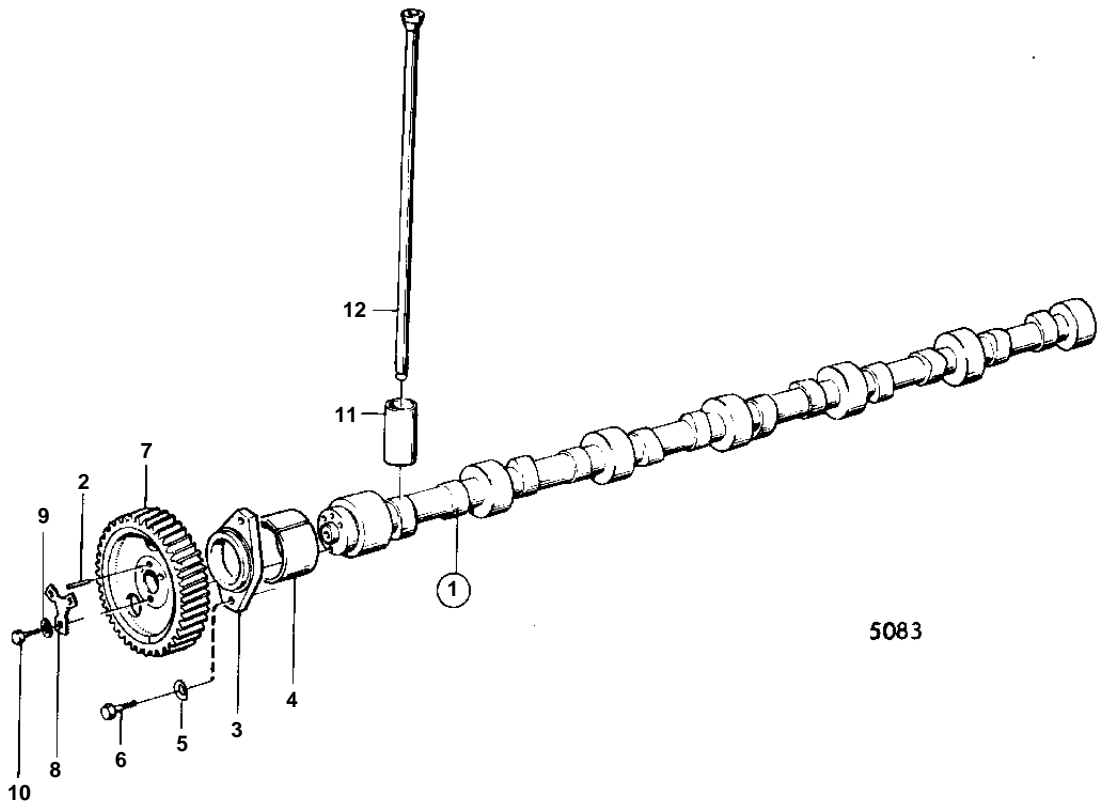

TAMD70D,AQD70D,TAMD70E

5083

TAMD70D,AQD70D,TAMD70E

REF	PART NO.	QTY	DESCRIPTION	SEE SEC.	NOTES
1	466259	1	Camshaft		
2	950588	1	· Pin		
3	469324	1	Flange		
4		7	BUSHING		INCL.IN CYLINDERBLOCK.
5	942336	2	Spring washer		
6	940115	2	Screw		
7	421079	1	Gear	02A-1150	
8	467052	1	Lock washer	02A-1150	
9	467055	3	Washer	02A-1150	
10	940128	3	Screw	02A-1150	
11	421067	12	Tappet		
12	421385	12	Push rod		