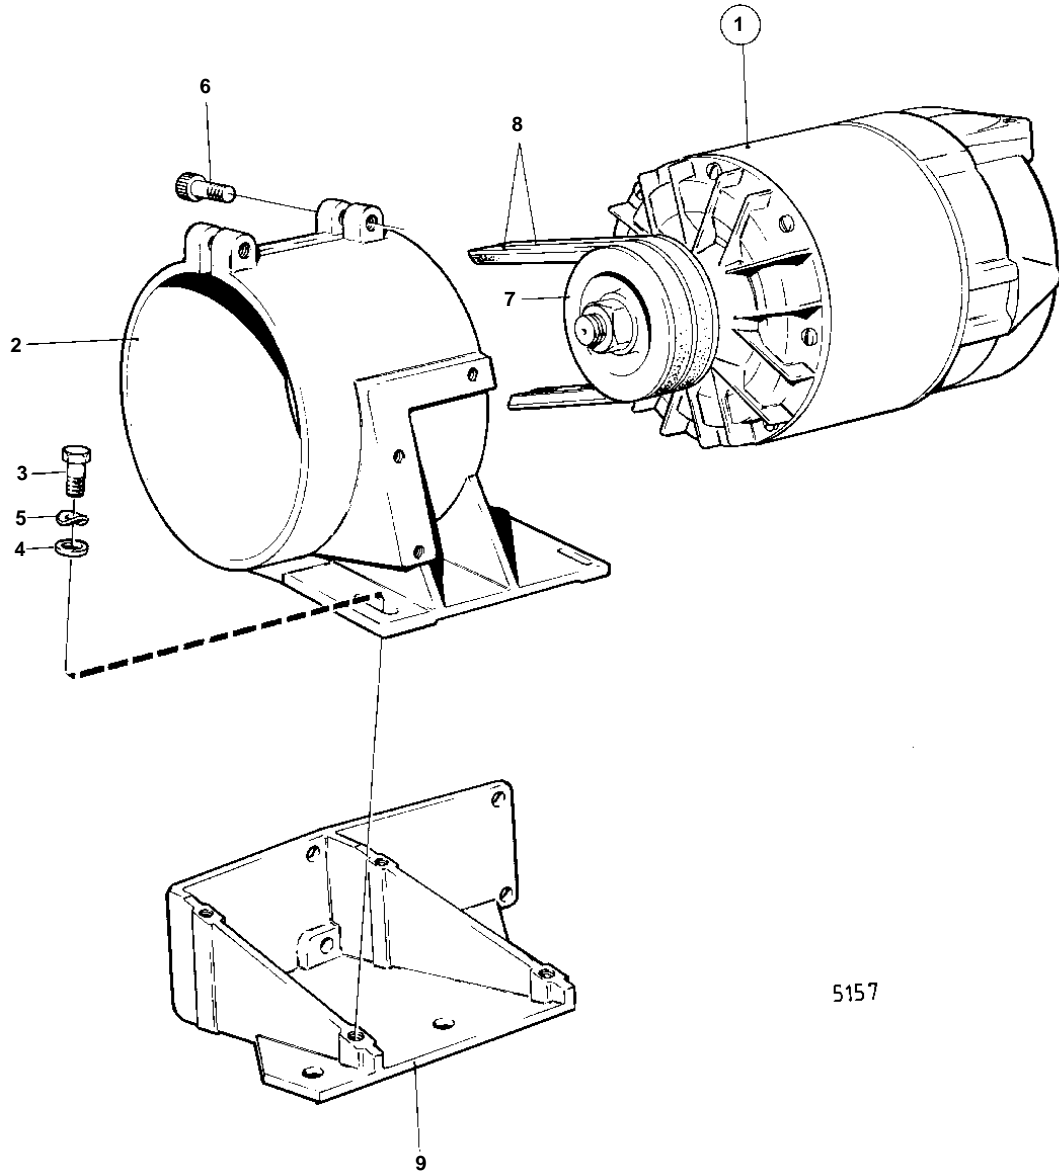

TAMD70D,AQD70D,TAMD70E

5157

TAMD70D,AQD70D,TAMD70E

REF	PART NO.	QTY	DESCRIPTION	SEE SEC.	NOTES
1	823765	1	Alternator		24V60A
				030-1300	
2	837927	1	Bracket		
3	955525	4	Screw		
4	955894	4	Washer		
5	941907	4	Spring washer		
6	956586	2	Screw		
7	823428	1	Pulley		
8	958359	1	Drive belt set		
9	844700	1	Bracket		P SEE GROUP 2A