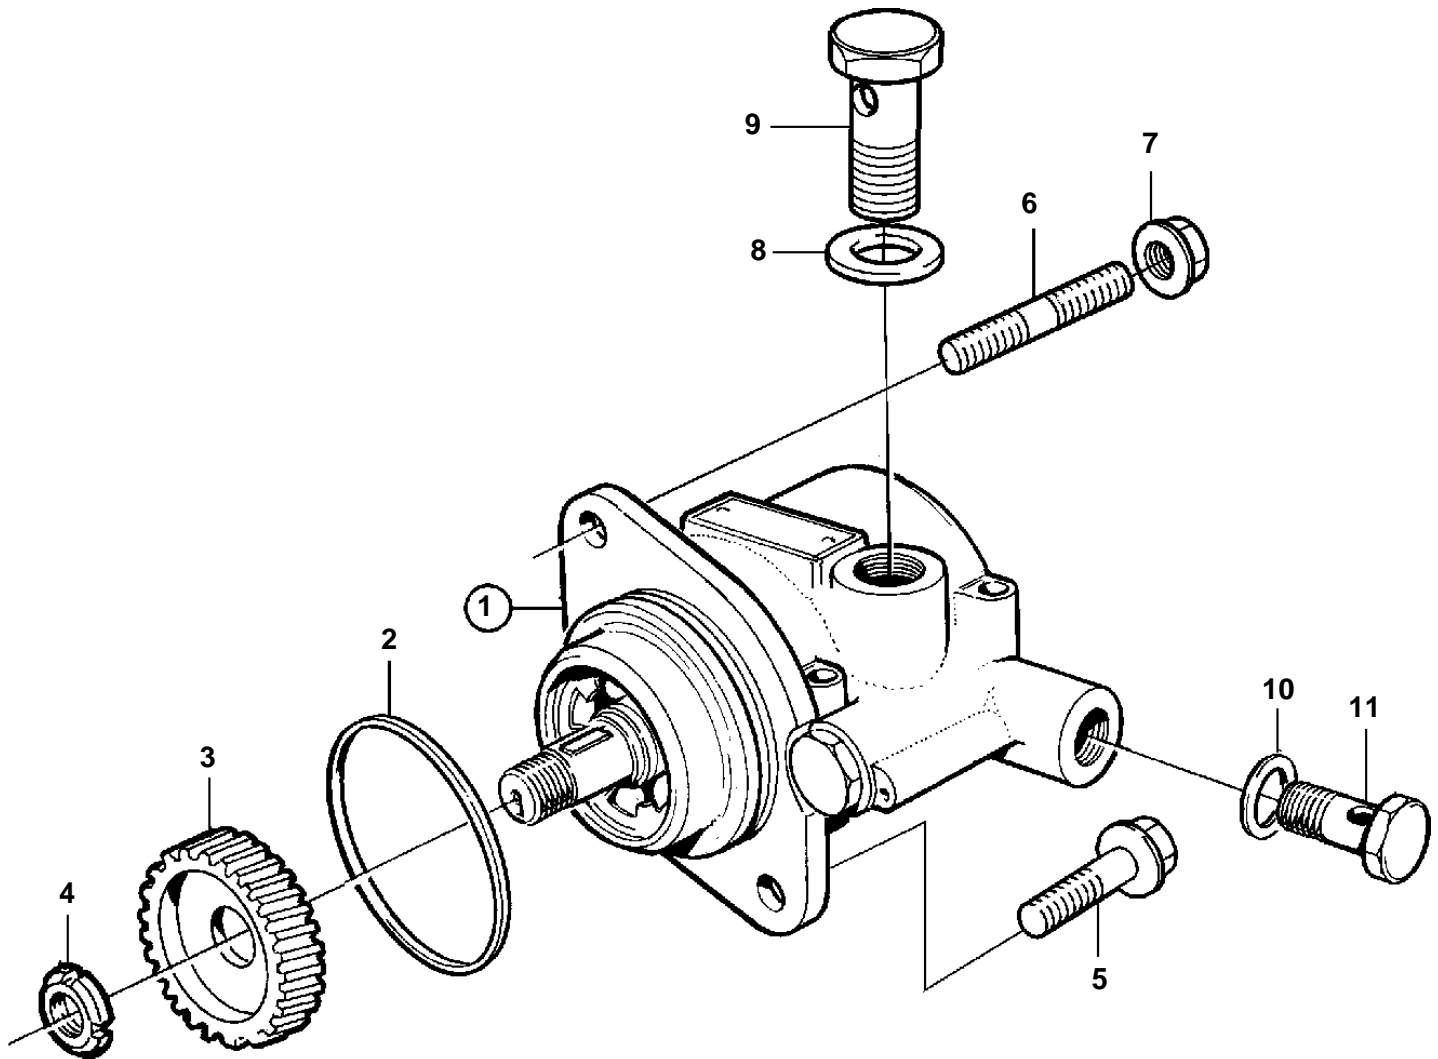

TAMD63L-A, TAMD63L-B, TAMD63P-A, TAMD73P-A, TAMD73WJ-A, TAMD74A-A, TAMD74A-B, TAMD74C-A, TAMD74L-A, TAMD74P-A, TAMD74C-B, TAMD74L-B, TAMD74P-B

TAMD63L-A, TAMD63L-B, TAMD63P-A, TAMD73P-A, TAMD73WJ-A, TAMD74A-A, TAMD74A-B, TAMD74C-A, TAMD74L-A, TAMD74P-A, TAMD74C-B, TAMD74L-B, TAMD74P-B

REF	PART NO.	QTY	DESCRIPTION	SEE SEC.	NOTES
1	1589925	1	Hydraulic pump		
				3183	
2	943646	1	Sealing ring		
3	478296	1	Gear		NITRO
			Bulletin 45-01	45-01-EN	Timing Gears, 71, 100, 121
4	1589593	1	Nut		
5	965188	1	Screw		
6	953067	1	Stud		
7	971098	1	Flange lock nut		
8	18822	2	Gasket		
9	191620	1	Hollow screw		
10	947622	2	Gasket		
11	941686	1	Hollow screw		