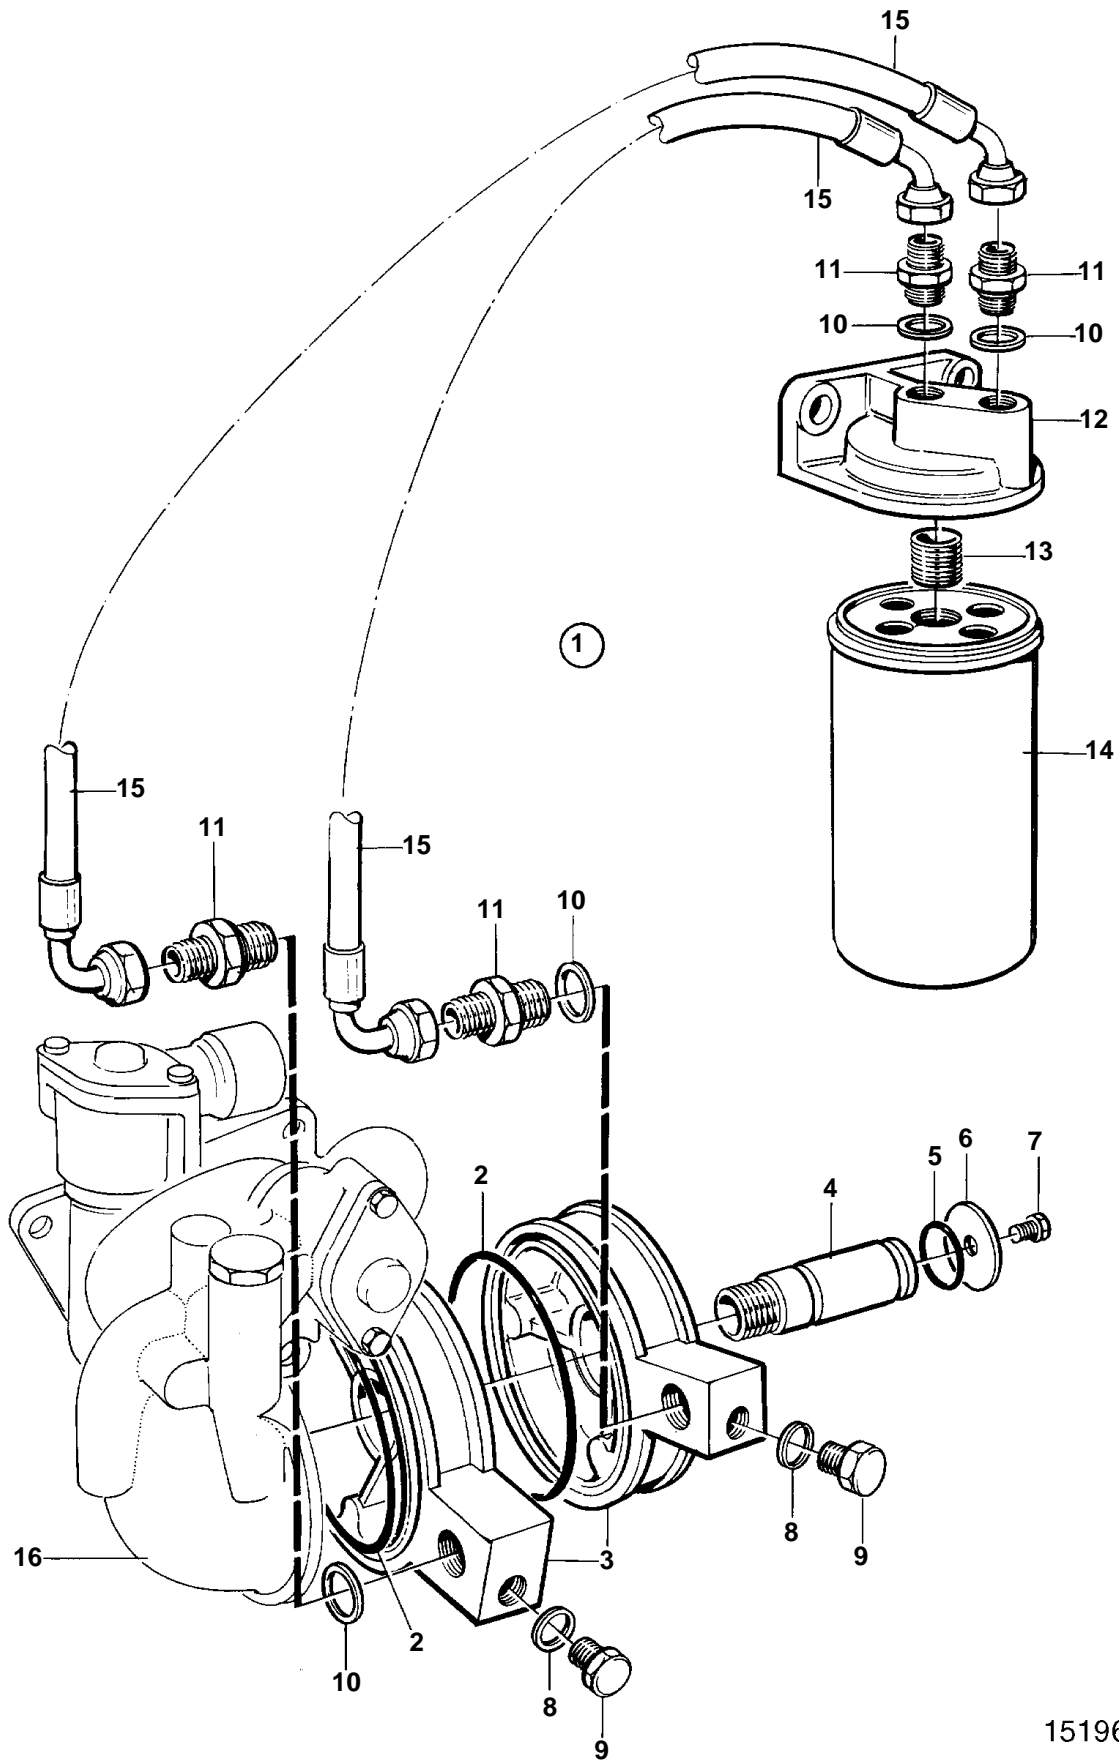

TAMD63L-A, TAMD63L-B, TAMD63P-A

15196

TAMD63L-A, TAMD63L-B, TAMD63P-A

REF	PART NO.	QTY	DESCRIPTION	SEE SEC.	NOTES
1		1	Oil filter kit		
2	949647	2	· O-ring		
3	848502	2	· Cover		
4	848504	1	· Tube		
5	949658	2	· O-ring		
6	862692	1	· Washer		
7	970945	1	· Screw		(970944)
8	948884	2	· Washer		
9	960632	2	· Plug		
10	948885	4	· Gasket		
11	947554	4	· Nipple		M26x1,5
12	848509	1	· Housing		
13	466623	1	· Nipple		
14	847741	1	· Oil filter		
15	863613	1	· Hose		
16	866656	1	Oil filter housing		
				686	