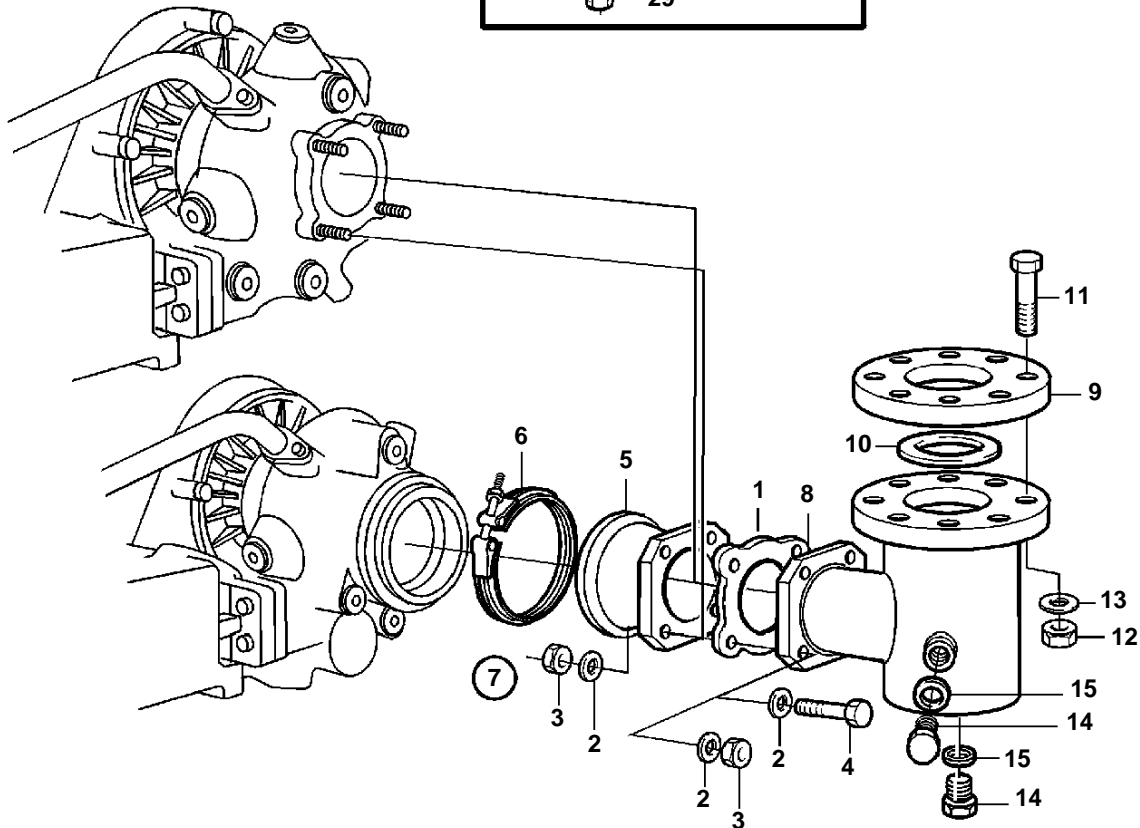

TAMD63L-A, TAMD63L-B, TAMD63P-A, TAMD74C-A, TAMD74L-A, TAMD74P-A

17031

TAMD63L-A, TAMD63L-B, TAMD63P-A, TAMD74C-A, TAMD74L-A, TAMD74P-A

REF	PART NO.	QTY	DESCRIPTION	NOTES
1	424630	1	Gasket	2"
2	942336	4	Spring washer	
3	940183	4	Nut	
4	970949	4	Screw	
5	864952	1	Flange	
6	865013	1	Clamp	
7		1	Exhaust riserkit	NS
8	866126	1	· Exhaust pipe	
9	848647	1	· Flange	
10	848668	1	· Gasket	
11	955366	8	· Screw	
12	955785	8	· Nut	
13	941912	8	· Spring washer	
14	914392	2	· Plug	
15	947626	2	· Gasket	
16		1	Exhaust hosekit	NS
17	848667	1	· Exhaust hose	
18	848647	1	· Flange	
19	848668	2	· Gasket	
20	955366	16	· Screw	
21	941912	16	· Spring washer	
22	955785	16	· Nut	
23		1	Mufflerkit	NS
24	836257	1	· Muffler	
25	846414	2	· Flange	
26	862977	2	· Gasket	
27	955366	16	· Screw	
28	941912	16	· Spring washer	
29	955785	16	· Nut	