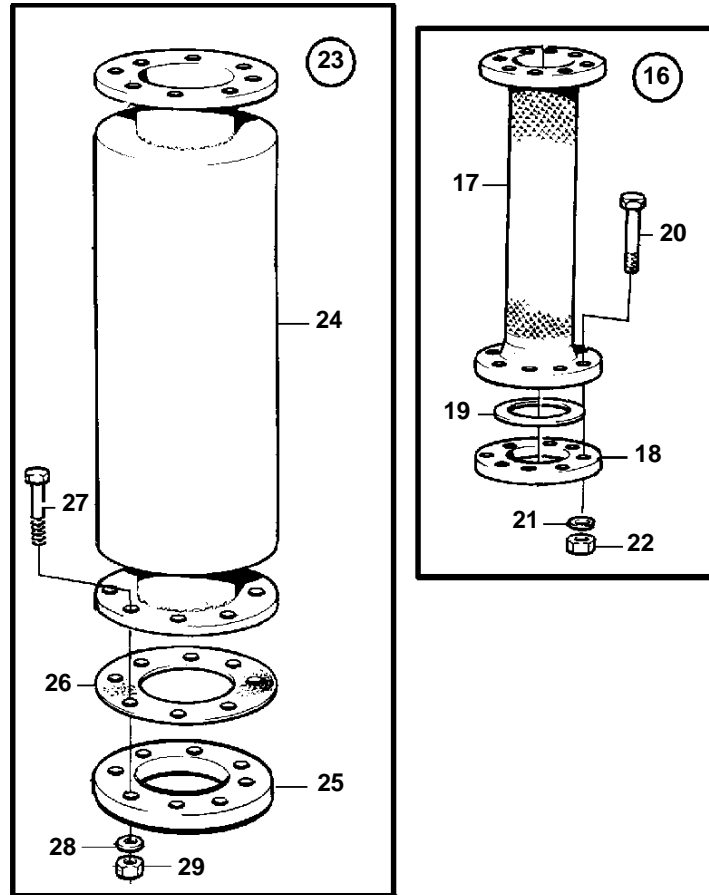

TAMD63L-A, TAMD63L-B, TAMD63P-A, TAMD74C-A, TAMD74L-A, TAMD74P-A

17031

TAMD63L-A, TAMD63L-B, TAMD63P-A, TAMD74C-A, TAMD74L-A, TAMD74P-A

REF	PART NO.	QTY	DESCRIPTION	NOTES
1	424630	1	Gasket	2"
2	942336	4	Spring washer	
3	940183	4	Nut	
4	970949	4	Screw	
5	864952	1	Flange	
6	865013	1	Clamp	
7		1	Exhaust riserkit	NS
8	866126	1	· Exhaust pipe	
9	848647	1	· Flange	
10	848668	1	· Gasket	
11	955366	8	· Screw	
12	955785	8	· Nut	
13	941912	8	· Spring washer	
14	914392	2	· Plug	
15	947626	2	· Gasket	
16		1	Exhaust hosekit	NS
17	848667	1	· Exhaust hose	
18	848647	1	· Flange	
19	848668	2	· Gasket	
20	955366	16	· Screw	
21	941912	16	· Spring washer	
22	955785	16	· Nut	
23		1	Mufflerkit	NS
24	836257	1	· Muffler	
25	846414	2	· Flange	
26	862977	2	· Gasket	
27	955366	16	· Screw	
28	941912	16	· Spring washer	
29	955785	16	· Nut	