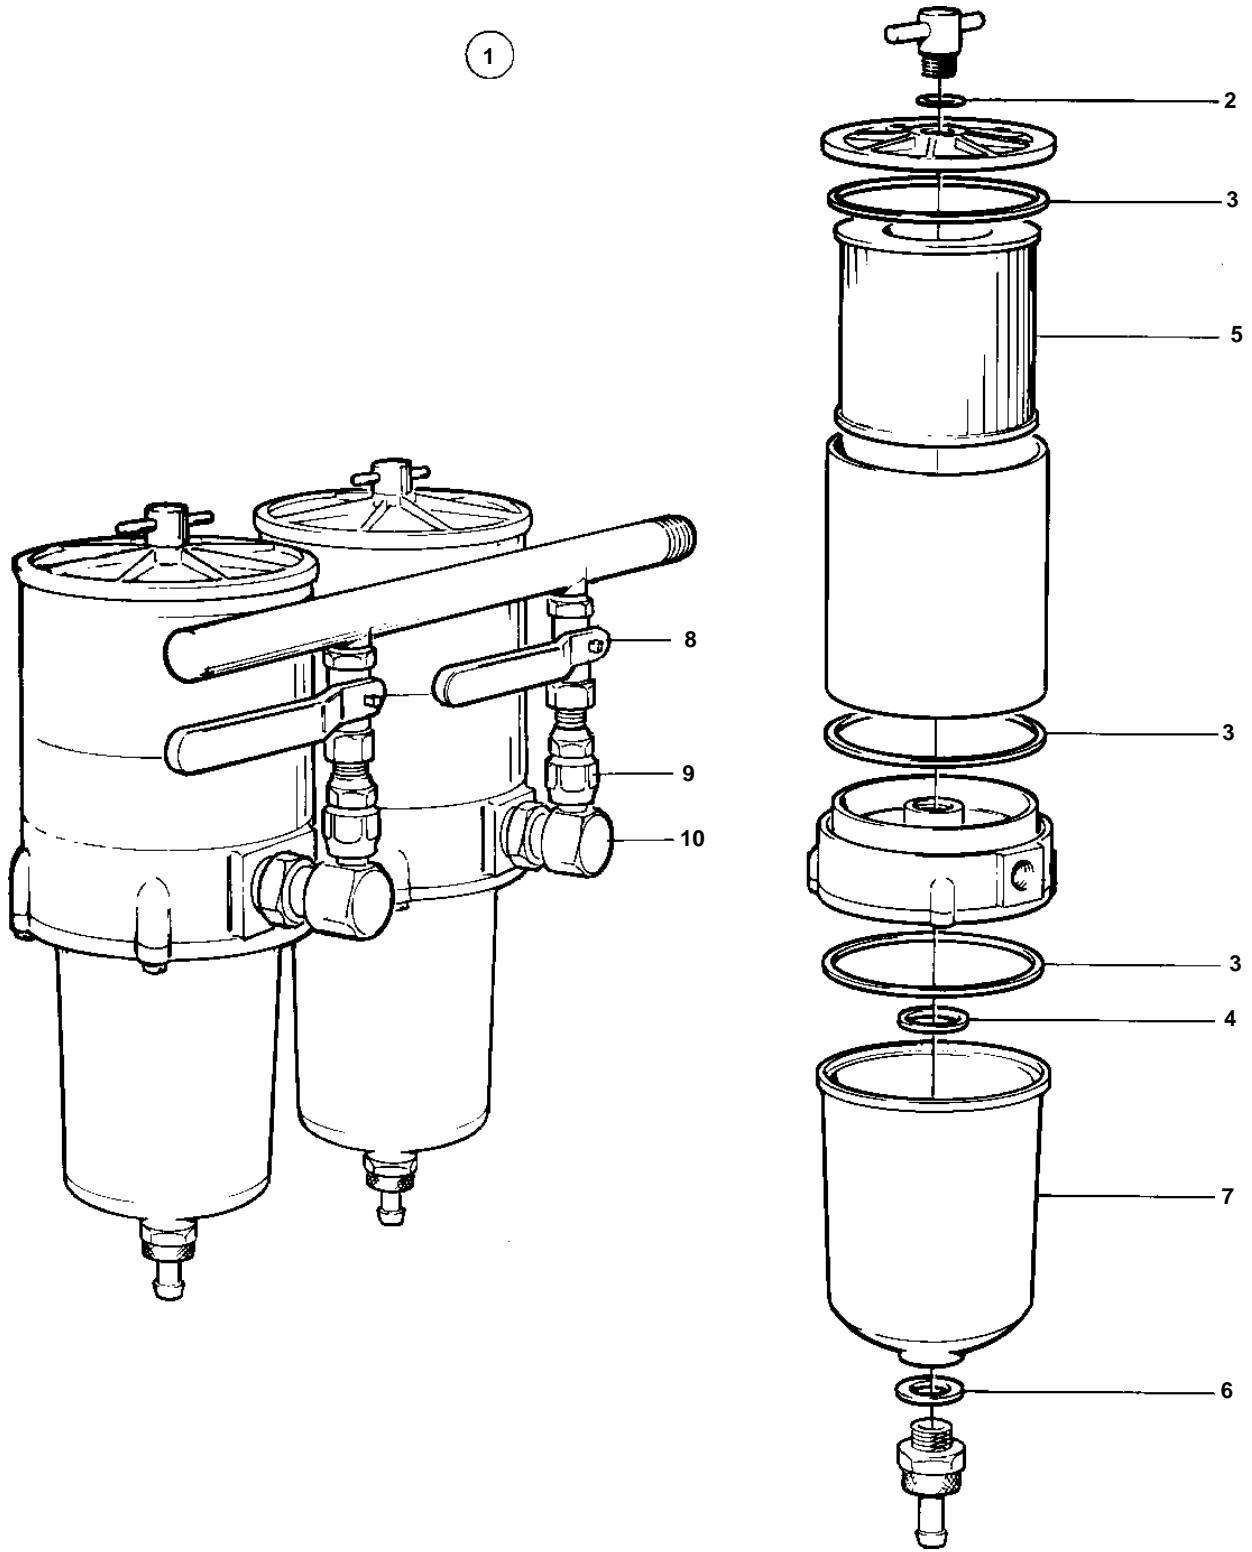

COMMON, TAMD63L-A, TAMD63L-B, TAMD63P-A, TAMD71B, TAMD73WJ-A, TAMD73P-A, TAMD74C-A, TAMD74L-A, TAMD74P-ATAMD162A, TAMD162B, TAMD162C, TAMD162C-B, TAMD163P-A

COMMON, TAMD63L-A, TAMD63L-B, TAMD63P-A, TAMD71B, TAMD73WJ-A, TAMD73P-A, TAMD74C-A, TAMD74L-A, TAMD74P-ATAMD162A, TAMD162B, TAMD162C, TAMD162C-B, TAMD163P-A

REF	PART NO.	QTY	DESCRIPTION	NOTES
1	848045	1	Fuel cleaner	EARLY TYPE. Replaced by 3825022 Replaced by 3825018.
	848044	2	· Fuel cleaner	
2	838505	2	· · O-ring	
3	846719	6	· · Gasket	
4	847523	2	· · Kit	
5	3825027	2	· · Filter insert	(846734)
6	838500	2	· · Gasket	
7	848293	2	· · Bowl	
8		4	· Ball valve	
9		4	· Plug	
10	847526	4	· Nipple	