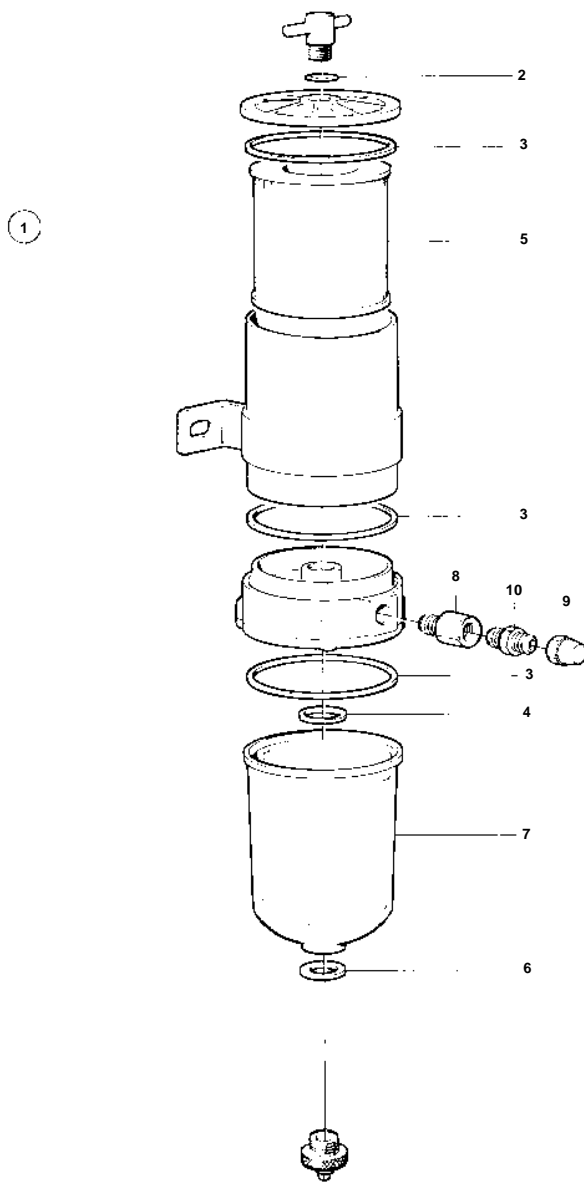

COMMON, TAMD63L-A, TAMD63L-B, TAMD63P-A, TAMD71B, TAMD73WJ-A, TAMD73P-A, TAMD74C-A, TAMD74L-A, TAMD74P-A

10375

COMMON, TAMD63L-A, TAMD63L-B, TAMD63P-A, TAMD71B, TAMD73WJ-A, TAMD73P-A, TAMD74C-A, TAMD74L-A, TAMD74P-A

REF	PART NO.	QTY	DESCRIPTION	SEE SEC.	NOTES
1	848043	1	Fuel cleaner		EARLY TYPE
	3825018	1	· Fuel cleaner		(848044)
			· Bulletin 50-11A	50-11A-EN	Fuel Filters / Water Separators
2	838505	1	· · O-ring		
3	846719	3	· · Gasket		
4	847523	1	· · Kit		
5	3825027	1	· · Filter insert		(846734)
6	838500	1	· · Gasket		
7	848293	1	· · Bowl		
8	846620	2	· Nipple		
9	954323	2	· Cap nut		
10	954337	2	· Nipple		
	954344	2	· Nipple		ALT, 90°