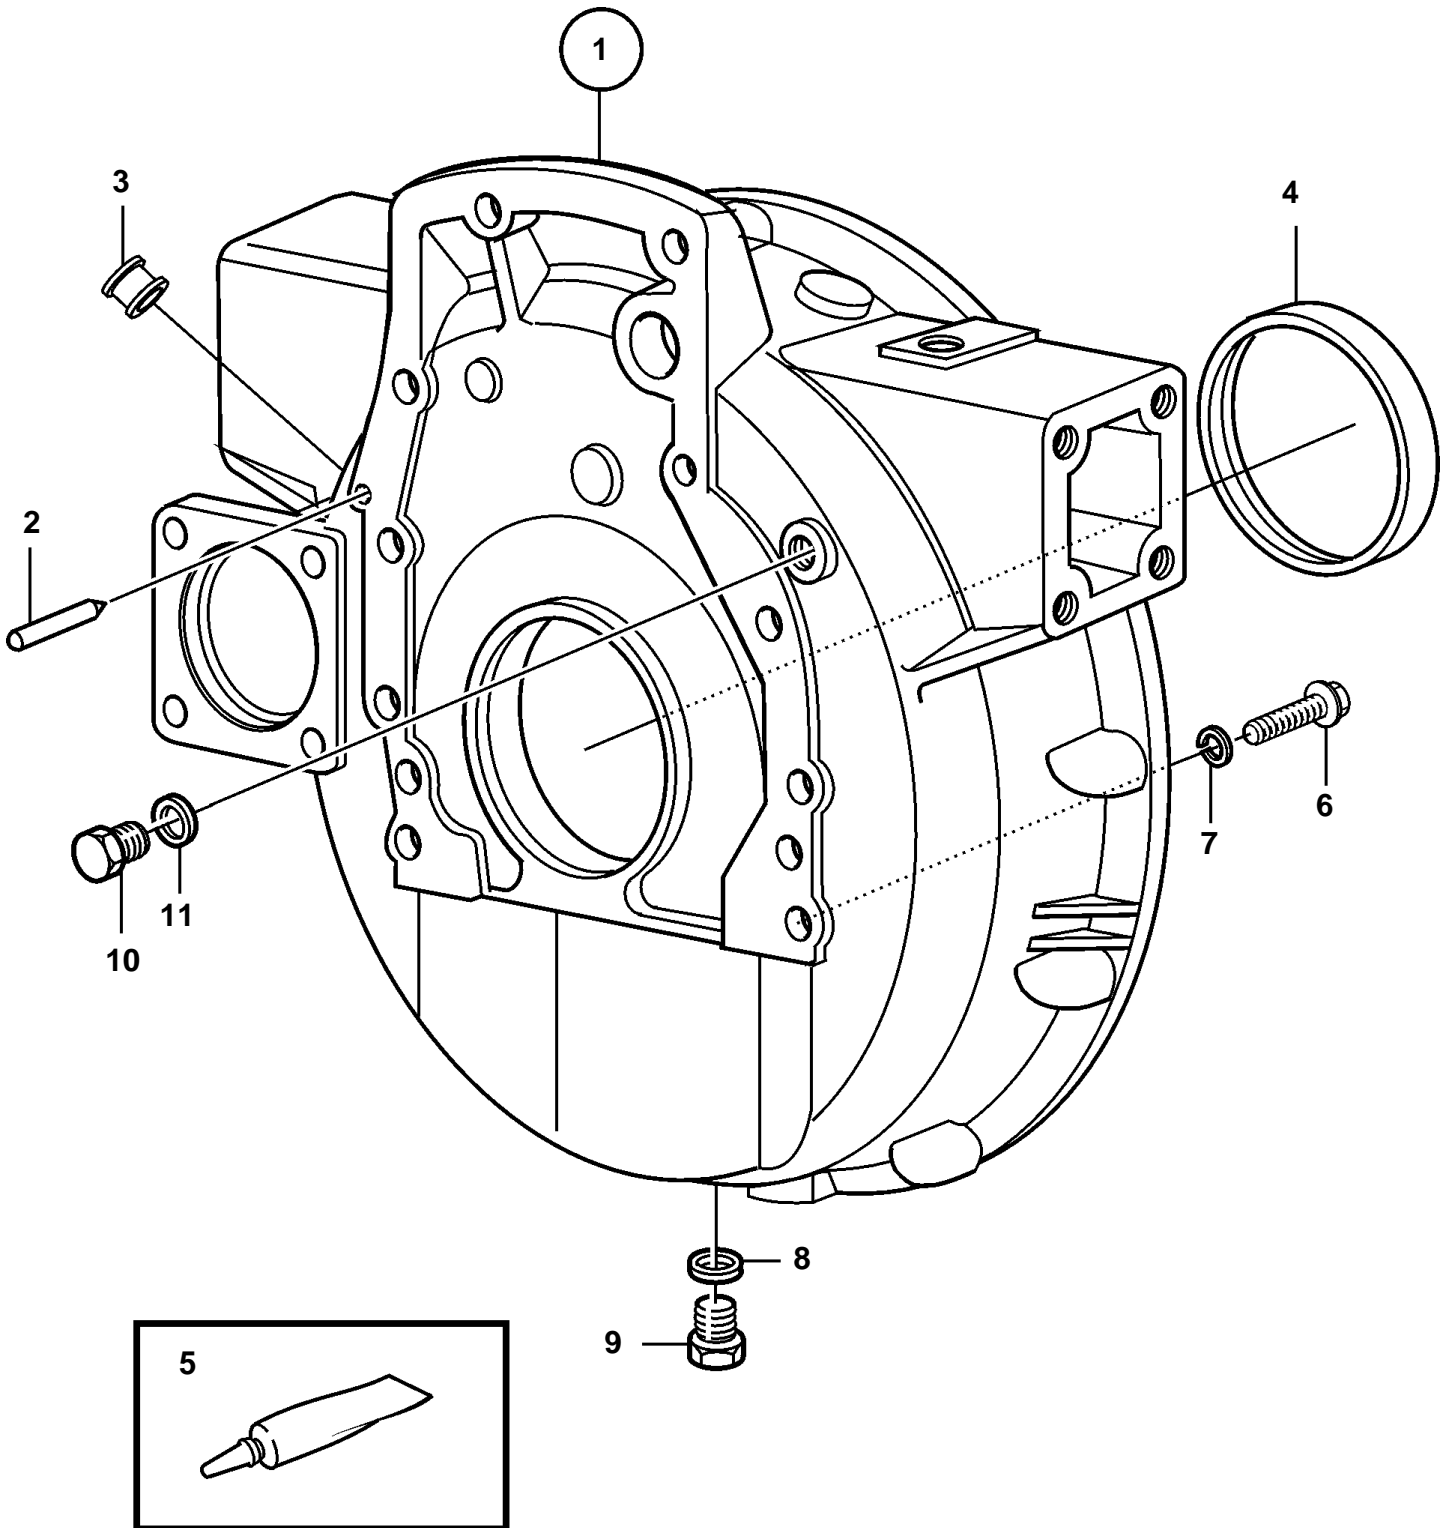

TAMD 63L-A, TAMD 63L-B, TAMD63P-A, TAMD71B, TAMD71B (AUX), TAMD73P-A, TAMD73WJ-A, TAMD74A-A, TAMD74A-B, TAMD74C-A, TAMD74L-A, TAMD74P-A, TAMD74C-B, TAMD74L-B, TAMD74P-B

18247

TAMD 63L-A, TAMD 63L-B, TAMD63P-A, TAMD71B, TAMD71B (AUX), TAMD73P-A, TAMD73WJ-A, TAMD74A-A, TAMD74A-B, TAMD74C-A, TAMD74L-A, TAMD74P-A, TAMD74C-B, TAMD74L-B, TAMD74P-B

REF	PART NO.	QTY	DESCRIPTION	NOTES
1	3827285	1	Flywheel housing	(848232)
2	404069	1	· Setting indicator	
3	61822	1	Rubber plug	
4	477119	1	Sealing ring	
5	1161231	X	Sealant	304ml
	1161277	X	Sealant	20g
6	966361	6	Flange screw	L=55mm
	966363	2	Flange screw	L=65mm
	968753	2	Flange screw	L=75mm
7	941911	10	Spring washer	
8	957181	1	Gasket	ALT
9	960632	1	Plug	ALT
10	180761	1	Plug	
11	11996	1	Gasket	