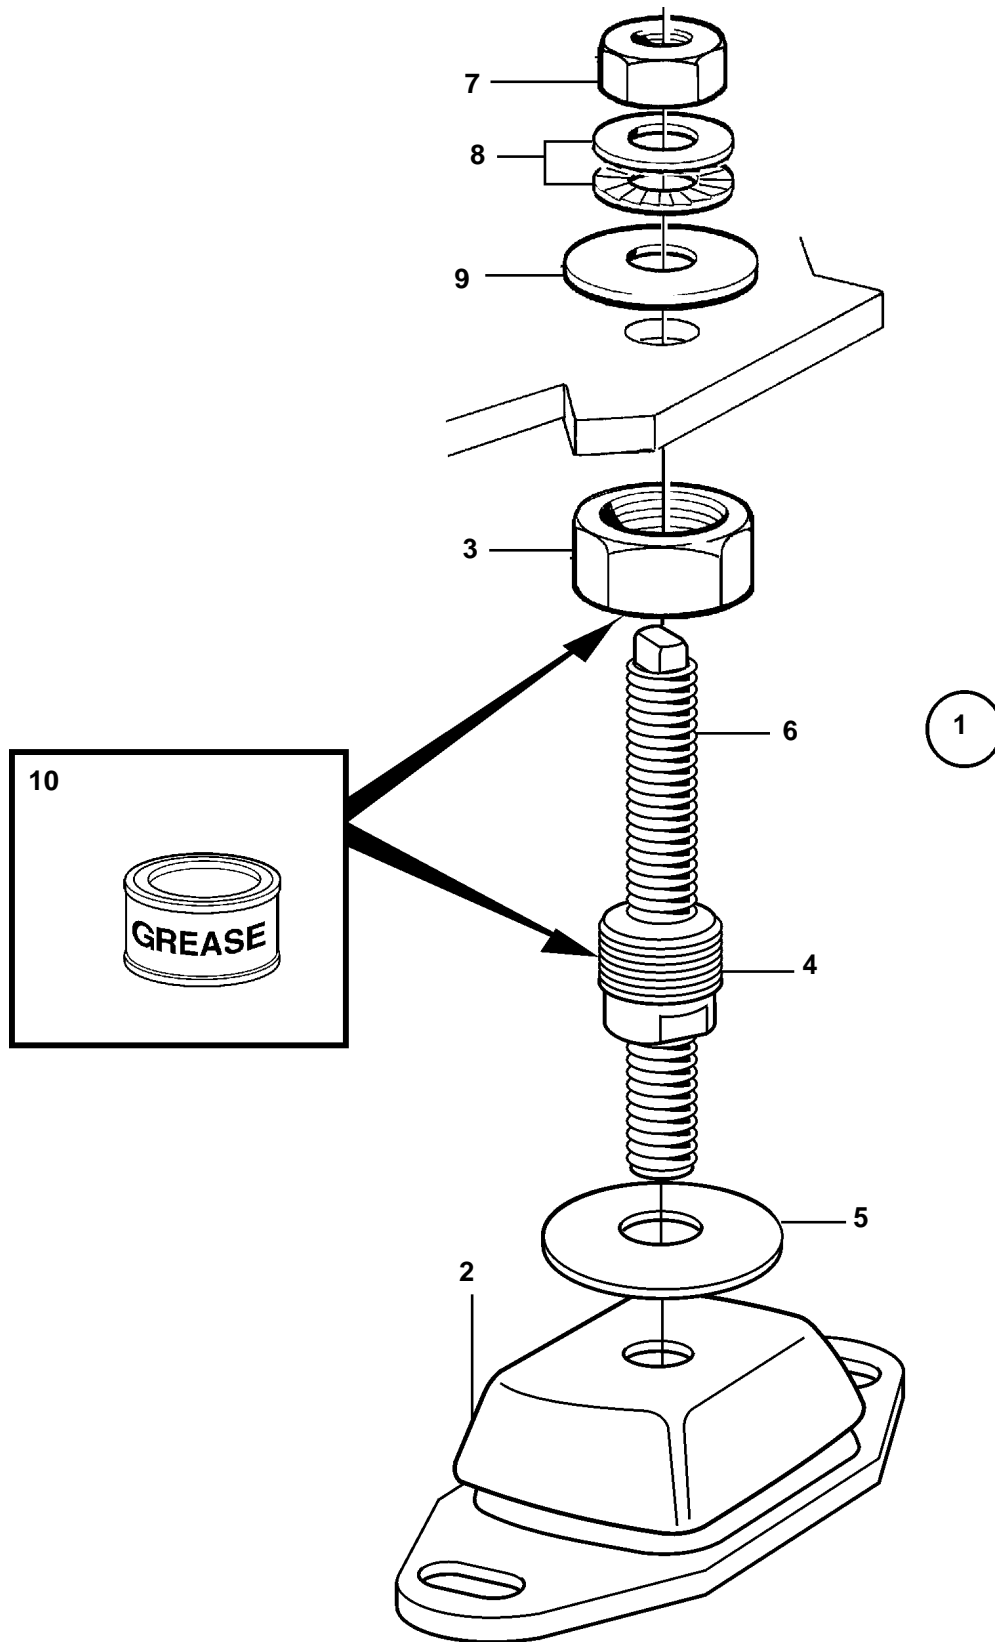

TAMD63L-A, TAMD63L-B, TAMD63P-A, TAMD71B, TAMD71B (AUX), TAMD73WJ-A, TAMD73P-A, TAMD74A-A, TAMD74A-B, TAMD74A AUX, TAMD74C-A, TAMD74L-A, TAMD74P-A, TAMD74C-A, TAMD74L-A, TAMD74P-A

TAMD63L-A, TAMD63L-B, TAMD63P-A, TAMD71B, TAMD71B (AUX), TAMD73WJ-A, TAMD73P-A, TAMD74A-A, TAMD74A-B, TAMD74A AUX, TAMD74C-A, TAMD74L-A, TAMD74P-A, TAMD74C-A, TAMD74L-A, TAMD74P-A

REF	PART NO.	QTY	DESCRIPTION	NOTES
1	3829462	1	Rubber element kit	60SH (3828256)
2	3828247	1	· Rubber cushion	
3	3828255	1	· Adjusting sleeve, nut	
4			· Adjusting sleeve	
5			· Washer	
6	3828724	1	· Adjusting screw	
7	955786	1	· Nut	
8	847766	1	· Lock washer	ALT
9	120224	1	· Washer	
10	1141644	X	· Grease	