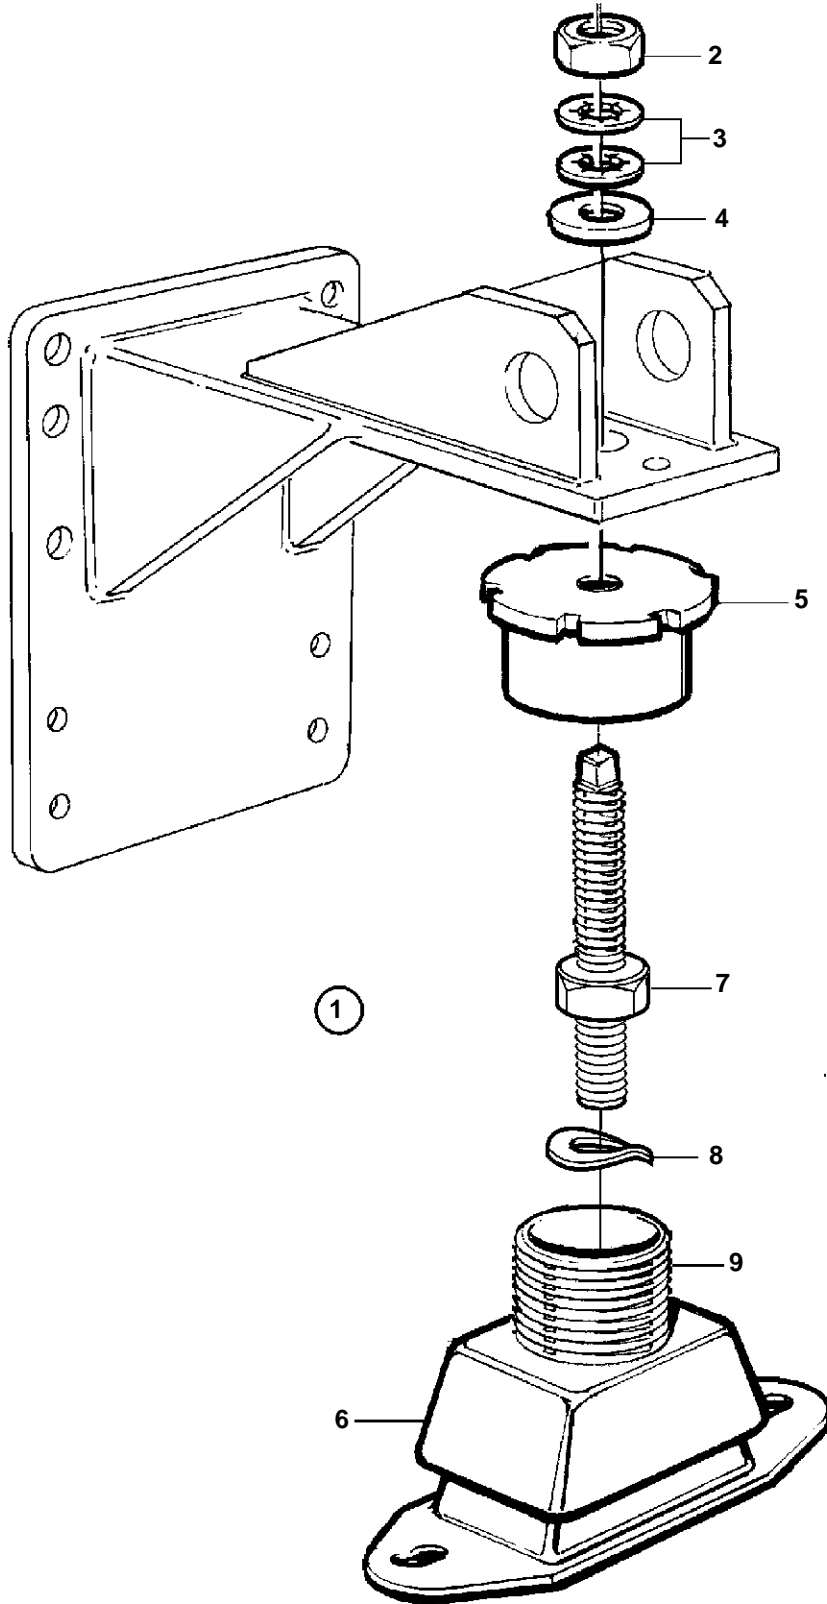

TAMD63L-A, TAMD63P-A

TAMD63L-A, TAMD63P-A

REF	PART NO.	QTY	DESCRIPTION
1	876201	4	Rubber element kit
2	955786	4	· Nut
3	847766	8	· Lock washer
4	120224	4	· Washer
5	863873	4	· Adjusting sleeve
6	862073	4	· Rubber element
7	847749	4	· Adjuster screw
8	941914	4	· Spring washer
9		4	· Adjusting sleeve