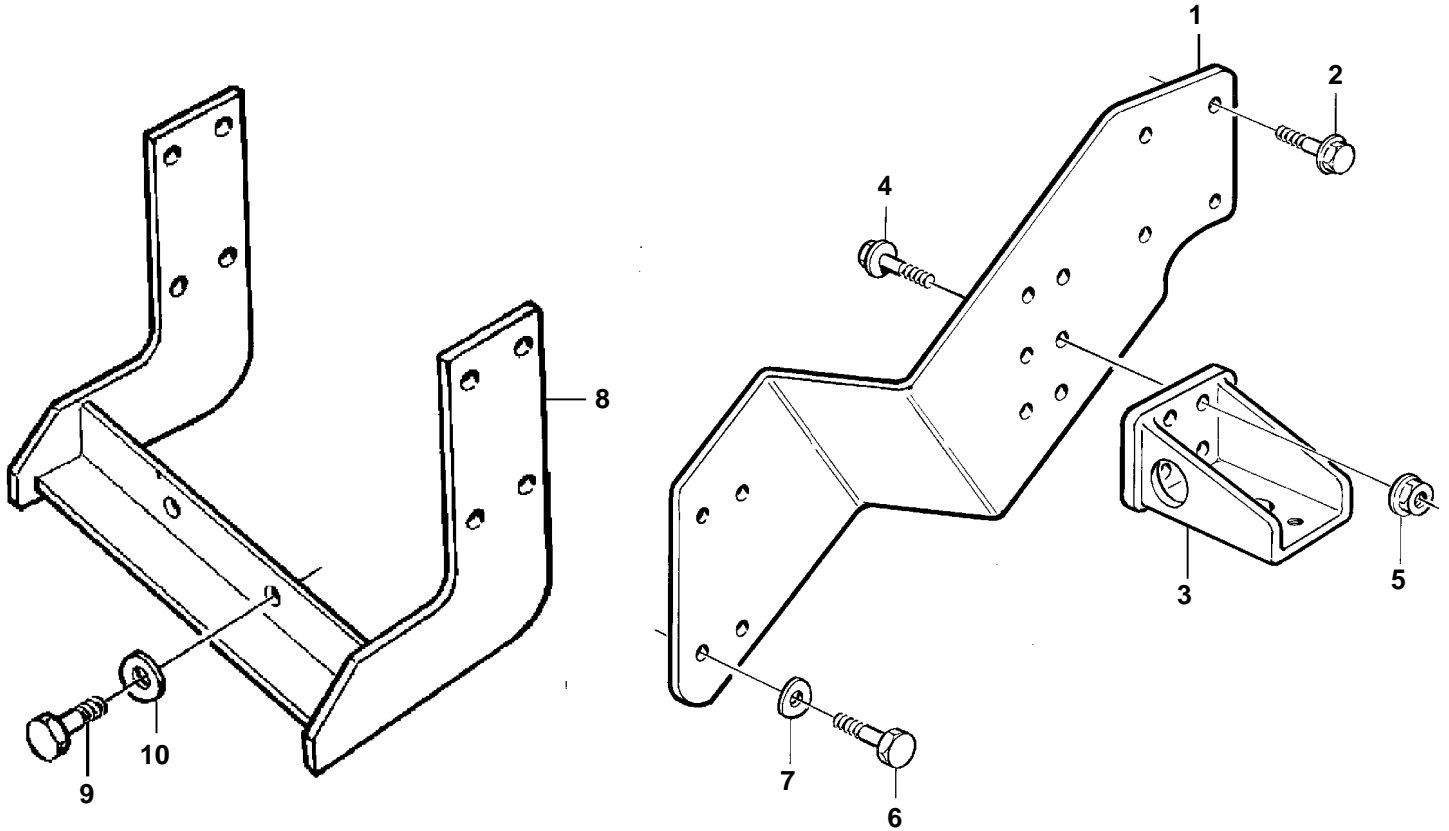

TAMD63L-A, TAMD63L-B, TAMD63P-A, TAMD73P-A

17962

TAMD63L-A, TAMD63L-B, TAMD63P-A, TAMD73P-A

REF	PART NO.	QTY	DESCRIPTION	NOTES
1	3825099	1	Engine bracket	S.B
	3825100	1	Engine bracket	P
2	965225	8	Flange screw	
3	848369	2	Bracket	
4	965225	8	Flange screw	
5	971099	8	Flange lock nut	
6	955591	8	Screw	
7	941912	8	Spring washer	
8	3825258	1	Bracket	
9	955589	2	Screw	
10	941912	2	Spring washer	