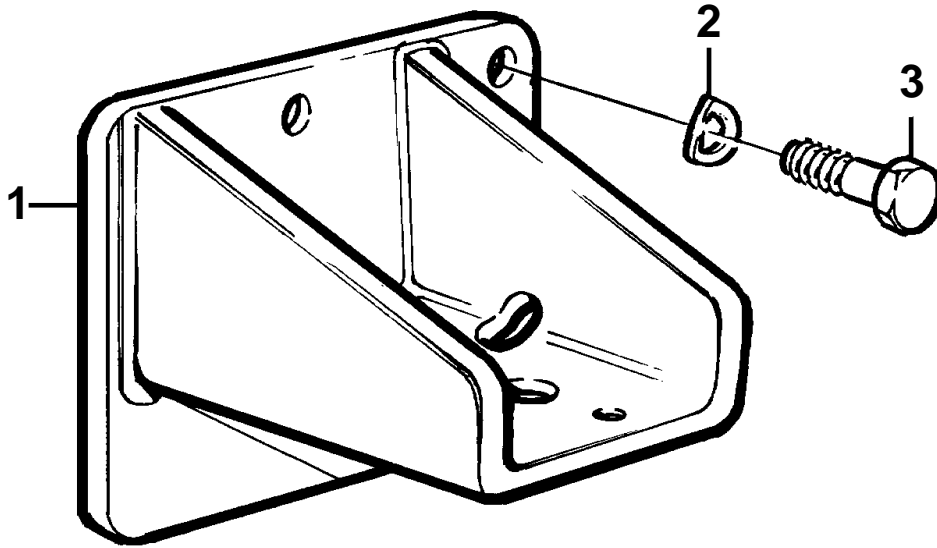

TAMD63L-A, TAMD63L-B, TAMD63P-A, TAMD73P-A

15231

TAMD63L-A, TAMD63L-B, TAMD63P-A, TAMD73P-A

REF	PART NO.	QTY	DESCRIPTION	NOTES
1	864178	1	Bracket	P 28
	864179	1	Bracket	SB 28
2	940280	8	Spring washer	
3	970900	8	Screw	