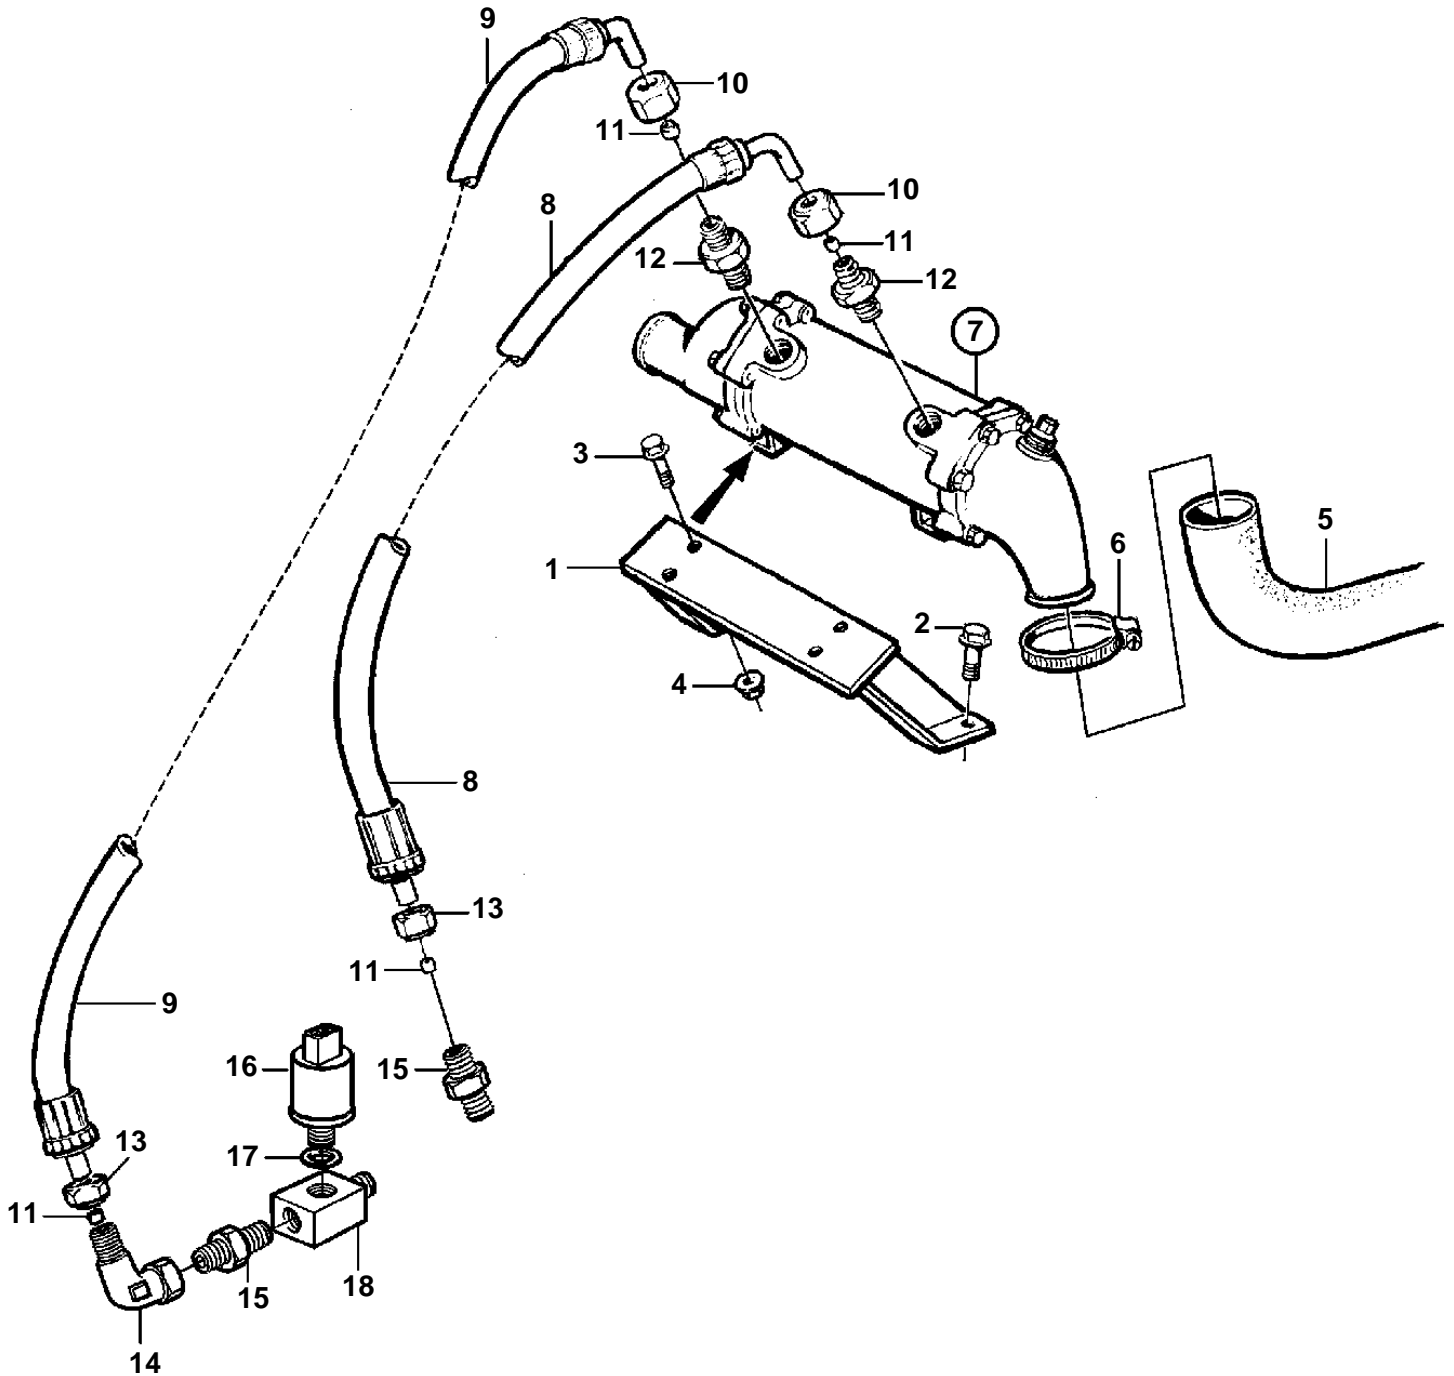

TAMD63L-A, TAMD63L-B, TAMD63P-A, TAMD73P-A

17063

TAMD63L-A, TAMD63L-B, TAMD63P-A, TAMD73P-A

REF	PART NO.	QTY	DESCRIPTION	SEE SEC.	NOTES
1	848098	1	Bracket		
2	965191	2	Screw		
3	955295	4	Screw		
4	948645	4	Lock nut		
5	3826393	1	Hose		
6	961672	1	Clamp		
7		1	Oil cooler	772	
8	847165	1	Hose		
9	847165	1	Hose		L=580mm
10	941331	2	Nut		
11	1677898	4	Ferrule		(956970)
12	968132	2	Nipple		
13	956984	2	Nut		
14	964016	2	Nipple		
15	941750	2	Nipple		